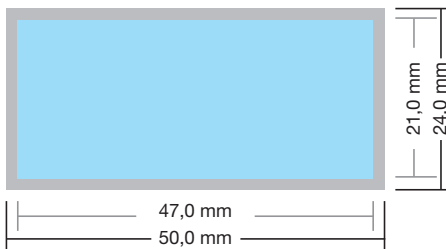

Consumptiebonnen

10 hele bonnen per kaart
of 8 hele bonnen en 4 halve bonnen

hele bonnen

halve bonnen

BEDRUKKING:

- ✓ 1-zijdig zwart
- ✓ 2-zijdig zwart
- ✓ 1-zijdig kleur
- ✓ 2-zijdig kleur

LEVERBAAR OP:

- ✓ 160 grams geel papier
- ✓ 160 grams oranje papier
- ✓ 160 grams groen papier
- ✓ 160 grams blauw papier
- ✓ 160 grams wit papier

- ✓ Bestandsformaat:
enkele consumptiebon
5,0 x 2,4 cm
(bedrukking 4,7 x 2,1 cm)
- ✓ Eindformaat kaarten:
10,0 x 12,0 cm
- ✓ **Zekerheidsafstand**
1,5 mm: Afstand van teksten en
informatie van de rand van het
eindformaat, dit voorkomt
ongewenst snijden in tekst.