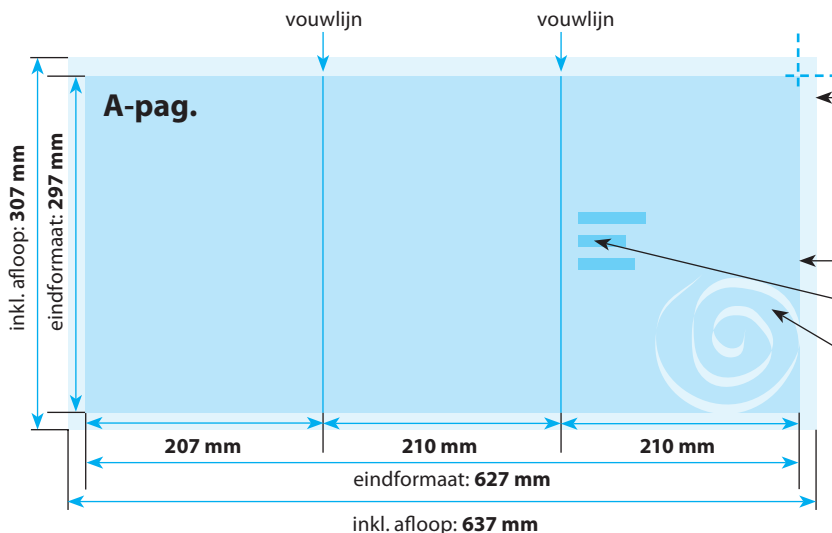

DRUKOPTIES: ✓ 2-zijdig full-color

Papiersoort: ✓ 300 grams HVO
✓ 300 grams Glanzend MC

✓ 300 grams SILK MC

Positionering en stand

Folders svp plano (opmaak met pagina's naast elkaar zoals hiernaast aangegeven) aanleveren!

A-Pagina(s)

Opmaak inkl. afloop: **637 x 307 mm**
(inkl. afloop voor schoonsnijden van 5 mm per pagina)
Gekleurde achtergronden alsook afbeeldingen dienen minimaal 2 mm groter dan het eindformaat te zijn.

Folder 6P A4

Z-vouw

Inkl. afloop: **640 x 307 mm**
Eindformaat: **630 x 297 mm**

DRUKOPTIES: ✓ 2-zijdig full-color

Papiersort: ✓ 300 grams HVO
✓ 300 grams Glanzend MC

✓ 300 grams SILK MC

Positionering en stand

Folders svp plano (opmaak met pagina's naast elkaar zoals hiernaast aangegeven) aanleveren!

A-pag.

B-pag.

A-Pagina(’s)

Opmaak inkl. afloop: **640 x 307 mm**
(inkl. afloop voor schoonsnijden van 5 mm per pagina)
Gekleurde achtergronden alsook afbeeldingen dienen minimaal 2 mm groter dan het eindformaat te zijn.