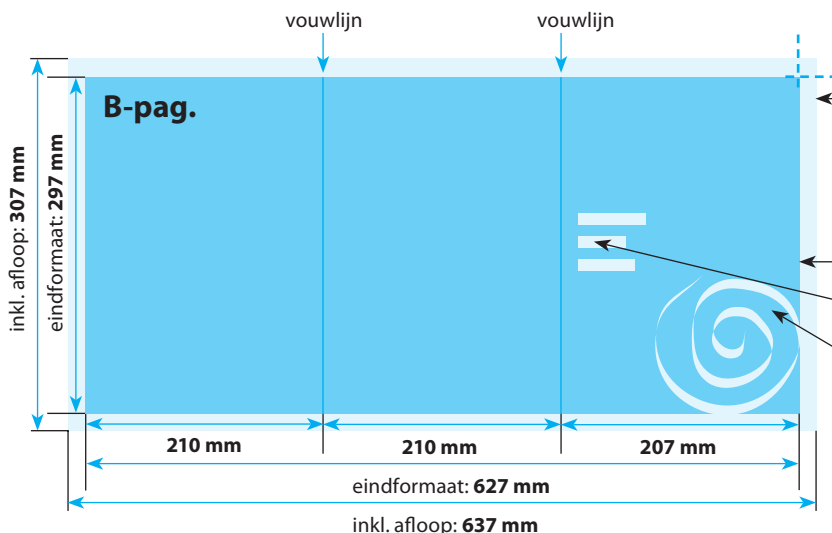

B-Pagina(s)

Opmaak inkl. afloop: **637 x 307 mm**
(inkl. afloop voor schoonsnijden van 5 mm per pagina)
Gekleurde achtergronden alsook afbeeldingen dienen minimaal 2 mm groter dan het eindformaat te zijn.

Eindformaat van het drukwerkproduct: **627 x 297 mm**

SVP geen tekst of beeld in cq. over de vouw plaatsen
Pas uw paginalayout aan het vouwschema aan!

Veiligheidsafstand:
Belangrijke teksten en beelden dienen ivm de noodzakelijke toleranties voor het snijden ten minste **3 mm** van de rand verwijderd te zijn.