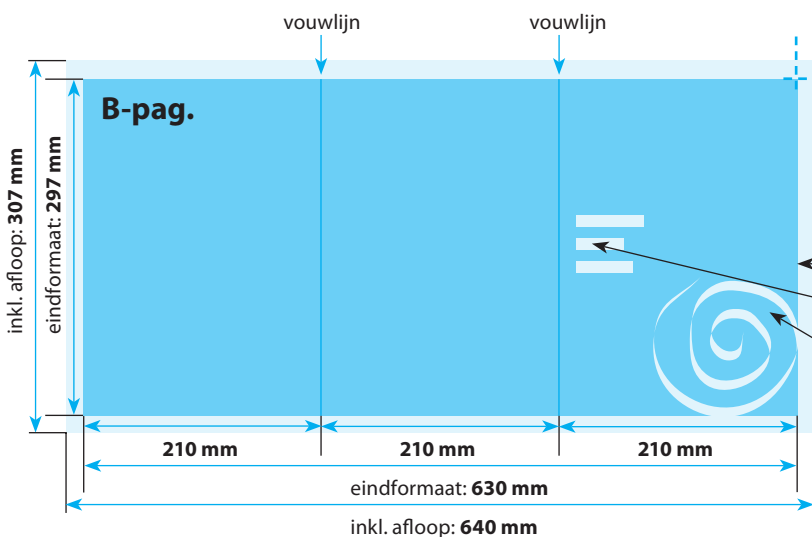

Folder 6P A4

Z-vouw

Inkl. afloop: **640 x 307 mm**
Eindformaat: **630 x 297 mm**

DRUKOPTIES: ✓ 2-zijdig full-color

Papiersort: ✓ 300 grams HVO
✓ 300 grams Glanzend MC

✓ 300 grams SILK MC

Positionering en stand

Folders svp plano (opmaak met pagina's naast elkaar zoals hiernaast aangegeven) aanleveren!

A-pag.

B-pag.

A-Pagina(’s)

Opmaak inkl. afloop: **640 x 307 mm**
(inkl. afloop voor schoonsnijden van 5 mm per pagina)
Gekleurde achtergronden alsook afbeeldingen dienen minimaal 2 mm groter dan het eindformaat te zijn.

Eindformaat van het drukwerkproduct: **630 x 297 mm**

SVP geen tekst of beeld in cq. over de vouw plaatsen
Pas uw paginalayout aan het vouwschema aan!

Veiligheidsafstand:

Belangrijke teksten en beelden dienen ivm de noodzakelijke toleranties voor het snijden ten minste **3 mm** van de rand verwijderd te zijn.

B-Pagina(’s)

Opmaak inkl. afloop: **640 x 307 mm**
(inkl. afloop voor schoonsnijden van 5 mm per pagina)
Gekleurde achtergronden alsook afbeeldingen dienen minimaal 2 mm groter dan het eindformaat te zijn.