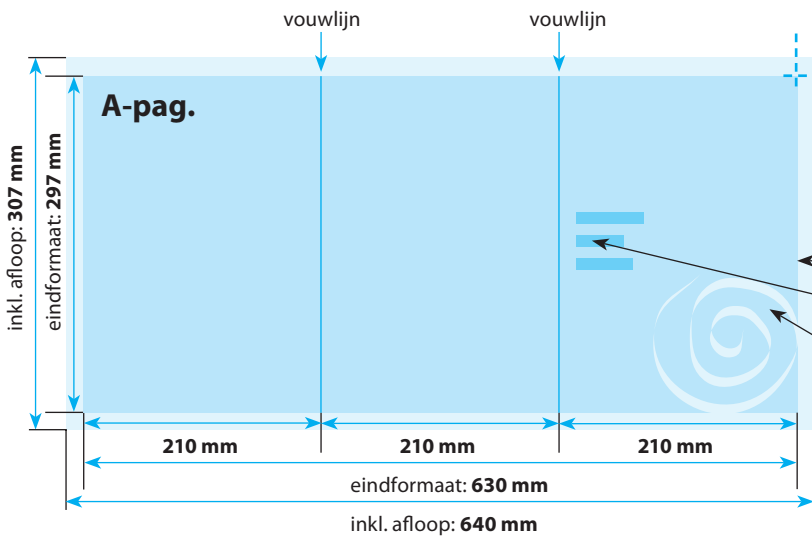

Folder 6P A4

Z-vouw

Inkl. afloop: **640 x 307 mm**
Eindformaat: **630 x 297 mm**

DRUKOPTIES: ✓ 2-zijdig full-color

Papiersort: ✓ 300 grams HVO
✓ 300 grams Glanzend MC

✓ 300 grams SILK MC

Positionering en stand

Folders svp plano (opmaak met pagina's naast elkaar zoals hiernaast aangegeven) aanleveren!

A-pag.

B-pag.

A-Pagina(’s)

Opmaak inkl. afloop: **640 x 307 mm**
(inkl. afloop voor schoonsnijden van 5 mm per pagina)
Gekleurde achtergronden alsook afbeeldingen dienen minimaal 2 mm groter dan het eindformaat te zijn.

Eindformaat van het drukwerkproduct: **630 x 297 mm**

SVP geen tekst of beeld in cq. over de vouw plaatsen
Pas uw paginalayout aan het vouwschema aan!

Veiligheidsafstand:

Belangrijke teksten en beelden dienen ivm de noodzakelijke toleranties voor het snijden ten minste **3 mm** van de rand verwijderd te zijn.

B-Pagina(’s)

Opmaak inkl. afloop: **640 x 307 mm**
(inkl. afloop voor schoonsnijden van 5 mm per pagina)
Gekleurde achtergronden alsook afbeeldingen dienen minimaal 2 mm groter dan het eindformaat te zijn.