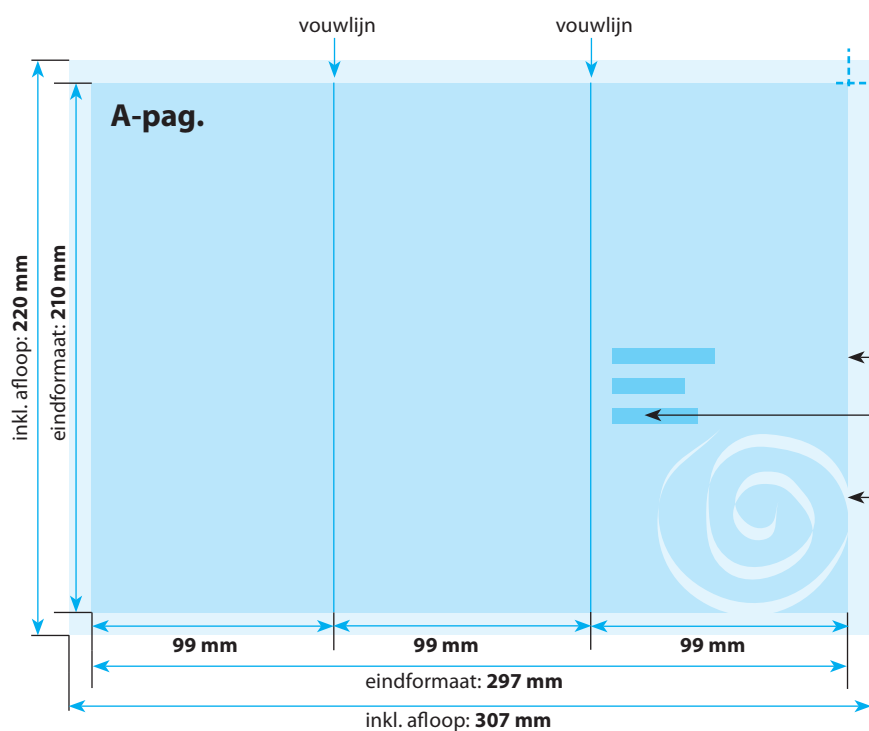

## B-Pagina(s)

Opmaak inkl. afloop: 307 x 220 mm

(inkl. afloop voor schoonsnijden van 5 mm per pagina)  
Gekleurde achtergronden alsook afbeeldingen dienen minimaal 2 mm groter dan het eindformaat te zijn.

**DRUKOPTIES:** ✓ 2-zijdig full-color

**Papiersoort:** ✓ 135 grams glanzend  
✓ 135 grams silk

✓ 170 grams glanzend  
✓ 170 grams silk

Positionering en stand

Folders svp plano (opmaak met pagina's naast elkaar zoals hiernaast aangegeven) aanleveren!

A-Pagina(s)

- ← **Opmaak inkl. afloop: 307 x 220 mm**  
(inkl. afloop voor schoonsnijden van 5 mm per pagina)  
Gekleurde achtergronden alsook afbeeldingen dienen minimaal 2 mm groter dan het eindformaat te zijn.
- ← **Eindformaat van het drukwerkproduct: 297 x 210 mm**
- ← **SVP geen tekst of beeld in cq. over de vouw plaatsen**  
Pas uw paginalayout aan het vouwschema aan!
- ← **Veiligheidsafstand:**  
Belangrijke teksten en beelden dienen ivm de noodzakelijke toleranties voor het snijden ten minste **3 mm** van de rand verwijderd te zijn.

B-Pagina(s)

- ← **Opmaak inkl. afloop: 307 x 220 mm**  
(inkl. afloop voor schoonsnijden van 5 mm per pagina)  
Gekleurde achtergronden alsook afbeeldingen dienen minimaal 2 mm groter dan het eindformaat te zijn.
- ← **Eindformaat van het drukwerkproduct: 297 x 210 mm**
- ← **SVP geen tekst of beeld in cq. over de vouw plaatsen**  
Pas uw paginalayout aan het vouwschema aan!
- ← **Veiligheidsafstand:**  
Belangrijke teksten en beelden dienen ivm de noodzakelijke toleranties voor het snijden ten minste **3 mm** van de rand verwijderd te zijn.