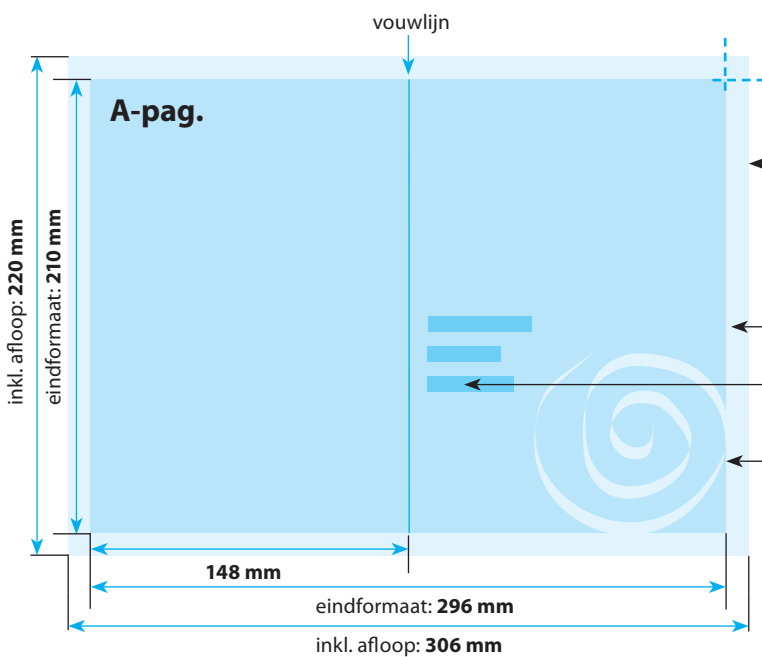

**DRUKOPTIES:** ✓ 2-zijdig full-color

**Papiersoort:** ✓ 135 grams glanzend  
✓ 135 grams silk

✓ 170 grams glanzend  
✓ 170 grams silk

## A-Pagina(s)

- ← **Opmaak inkl. afloop: 306 x 220 mm**  
(inkl. afloop voor schoonsnijden van 5 mm per pagina)  
Gekleurde achtergronden alsook afbeeldingen dienen minimaal 2 mm groter dan het eindformaat te zijn.
- ← **Eindformaat van het drukwerkproduct: 296 x 210 mm**
- ← **SVP geen tekst of beeld in cq. over de vouw plaatsen**  
Pas uw paginalayout aan het vouwschema aan!
- ← **Veiligheidsafstand:**  
Belangrijke teksten en beelden dienen ivm de noodzakelijke toleranties voor het snijden ten minste **3 mm** van de rand verwijderd te zijn.

## B-Pagina(s)

- ← **Opmaak inkl. afloop: 306 x 220 mm**  
(inkl. afloop voor schoonsnijden van 5 mm per pagina)  
Gekleurde achtergronden alsook afbeeldingen dienen minimaal 2 mm groter dan het eindformaat te zijn.
- ← **Eindformaat van het drukwerkproduct: 296 x 210 mm**
- ← **SVP geen tekst of beeld in cq. over de vouw plaatsen**  
Pas uw paginalayout aan het vouwschema aan!
- ← **Veiligheidsafstand:**  
Belangrijke teksten en beelden dienen ivm de noodzakelijke toleranties voor het snijden ten minste **3 mm** van de rand verwijderd te zijn.

# Folder 6 p. 10x21

Wikkelvouw

Inkl. afloop: 307 x 220 mm  
Eindformaat: 297 x 210 mm