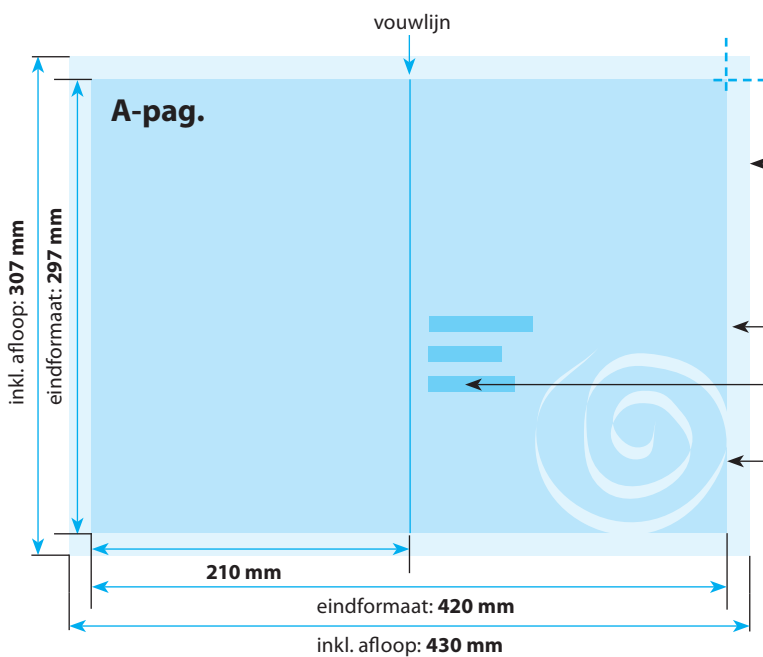

Opmaak inkl. afloop: **430 x 307 mm**
(inkl. afloop voor schoonsnijden van 5 mm per pagina)
Gekleurde achtergronden alsook afbeeldingen dienen minimaal 2 mm groter dan het eindformaat te zijn.

Eindformaat van het drukwerkproduct: **420 x 297 mm**

SVP geen tekst of beeld in cq. over de vouw plaatsen
Pas uw paginalayout aan het vouwschema aan!

Veiligheidsafstand:
Belangrijke teksten en beelden dienen ivm de noodzakelijke toleranties voor het snijden ten minste **3 mm** van de rand verwijderd te zijn.