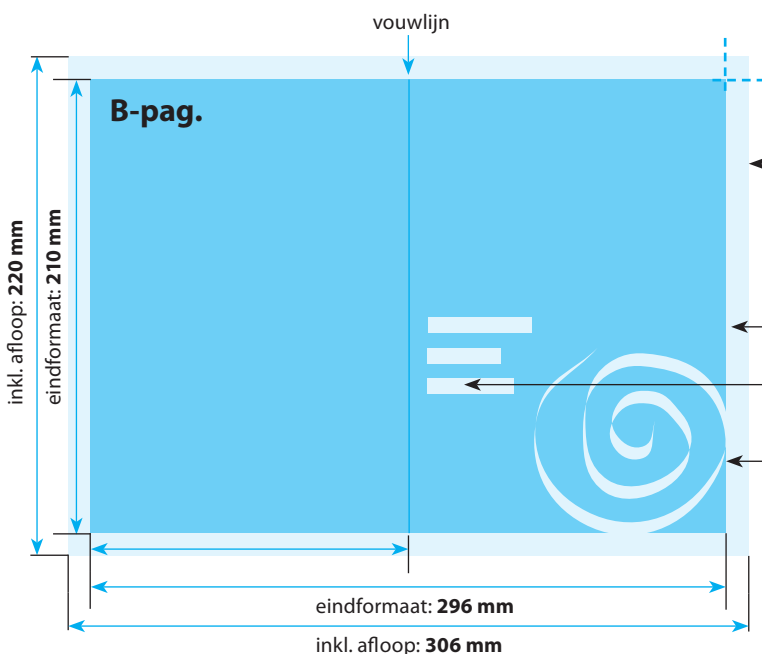

## Positionering en stand

Folders svp plano (opmaak met pagina's naast elkaar zoals hiernaast aangegeven) aanleveren!

## A-Pagina(s)

- ← **Opmaak inkl. afloop: 306 x 220 mm**  
(inkl. afloop voor schoonsnijden van 5 mm per pagina)  
Gekleurde achtergronden alsook afbeeldingen dienen minimaal 2 mm groter dan het eindformaat te zijn.
- ← **Eindformaat van het drukwerkproduct: 296 x 210 mm**
- ← **SVP geen tekst of beeld in cq. over de vouw plaatsen**  
Pas uw paginalayout aan het vouwschema aan!
- ← **Veiligheidsafstand:**  
Belangrijke teksten en beelden dienen ivm de noodzakelijke toleranties voor het snijden ten minste **3 mm** van de rand verwijderd te zijn.

## B-Pagina(s)

- ← **Opmaak inkl. afloop: 306 x 220 mm**  
(inkl. afloop voor schoonsnijden van 5 mm per pagina)  
Gekleurde achtergronden alsook afbeeldingen dienen minimaal 2 mm groter dan het eindformaat te zijn.
- ← **Eindformaat van het drukwerkproduct: 296 x 210 mm**
- ← **SVP geen tekst of beeld in cq. over de vouw plaatsen**  
Pas uw paginalayout aan het vouwschema aan!
- ← **Veiligheidsafstand:**  
Belangrijke teksten en beelden dienen ivm de noodzakelijke toleranties voor het snijden ten minste **3 mm** van de rand verwijderd te zijn.

# Folder 6 p. 10x21

Wikkelvouw

Inkl. afloop: 307 x 220 mm  
Eindformaat: 297 x 210 mm