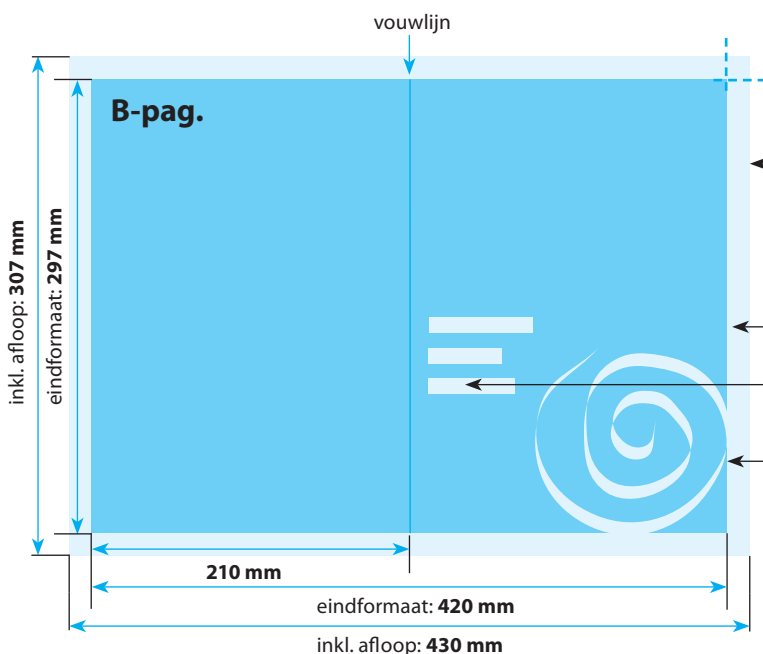

## B-Pagina(s)

- ← **Opmaak inkl. afloop: 306 x 220 mm**  
(inkl. afloop voor schoonsnijden van 5 mm per pagina)  
Gekleurde achtergronden alsook afbeeldingen dienen minimaal 2 mm groter dan het eindformaat te zijn.
- ← **Eindformaat van het drukwerkproduct: 296 x 210 mm**
- ← **SVP geen tekst of beeld in cq. over de vouw plaatsen**  
Pas uw paginalayout aan het vouwschema aan!
- ← **Veiligheidsafstand:**  
Belangrijke teksten en beelden dienen ivm de noodzakelijke toleranties voor het snijden ten minste **3 mm** van de rand verwijderd te zijn.

## A-Pagina(s)

Opmaak inkl. afloop: **430 x 307 mm**  
(inkl. afloop voor schoonsnijden van 5 mm per pagina)  
Gekleurde achtergronden alsook afbeeldingen dienen minimaal 2 mm groter dan het eindformaat te zijn.

Eindformaat van het drukwerkproduct: **420 x 297 mm**

SVP geen tekst of beeld in cq. over de vouw plaatsen  
Pas uw paginalayout aan het vouwschema aan!

Veiligheidsafstand:  
Belangrijke teksten en beelden dienen ivm de noodzakelijke toleranties voor het snijden ten minste **3 mm** van de rand verwijderd te zijn.

## B-Pagina(s)

Opmaak inkl. afloop: **430 x 307 mm**  
(inkl. afloop voor schoonsnijden van 5 mm per pagina)  
Gekleurde achtergronden alsook afbeeldingen dienen minimaal 2 mm groter dan het eindformaat te zijn.