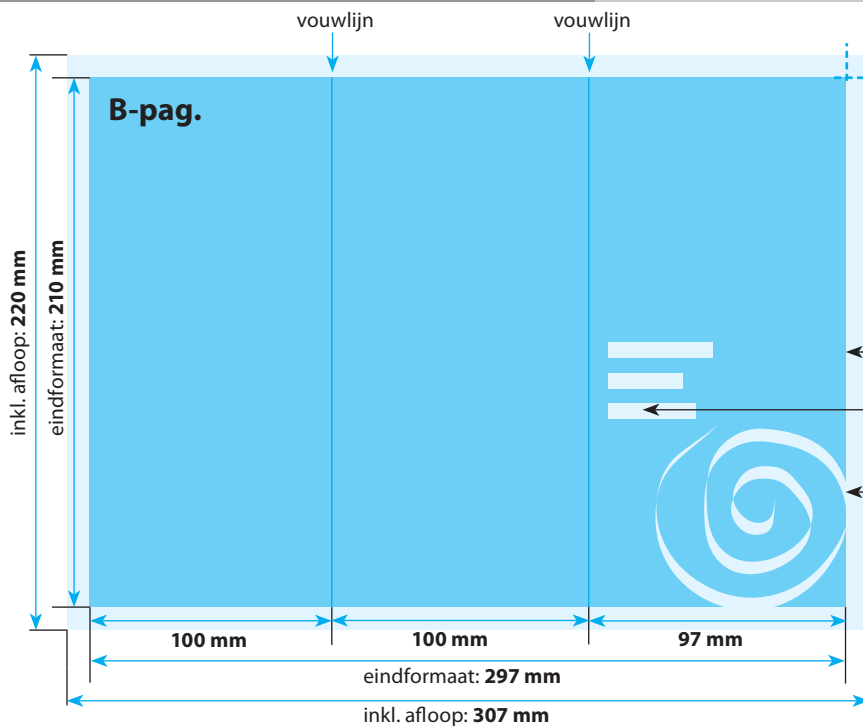

## A-Pagina(s)

Opmaak inkl. afloop: 307 x 220 mm

(inkl. afloop voor schoonsnijden van 5 mm per pagina)  
Gekleurde achtergronden alsook afbeeldingen dienen minimaal 2 mm groter dan het eindformaat te zijn.

Eindformaat van het drukwerkproduct: 297 x 210 mm

SVP geen tekst of beeld in cq. over de vouw plaatsen  
Pas uw paginalayout aan het vouwschema aan!

**Veiligheidsafstand:**

Belangrijke teksten en beelden dienen ivm de noodzakelijke toleranties voor het snijden ten minste **3 mm** van de rand verwijderd te zijn.

## B-Pagina(s)

Opmaak inkl. afloop: 307 x 220 mm

(inkl. afloop voor schoonsnijden van 5 mm per pagina)  
Gekleurde achtergronden alsook afbeeldingen dienen minimaal 2 mm groter dan het eindformaat te zijn.

A-Pagina(s)

- ← **Opmaak inkl. afloop: 307 x 220 mm**  
(inkl. afloop voor schoonsnijden van 5 mm per pagina)  
Gekleurde achtergronden alsook afbeeldingen dienen minimaal 2 mm groter dan het eindformaat te zijn.
- ← **Eindformaat van het drukwerkproduct: 297 x 210 mm**
- ← **SVP geen tekst of beeld in cq. over de vouw plaatsen**  
Pas uw paginalayout aan het vouwschema aan!
- ← **Veiligheidsafstand:**  
Belangrijke teksten en beelden dienen ivm de noodzakelijke toleranties voor het snijden ten minste **3 mm** van de rand verwijderd te zijn.