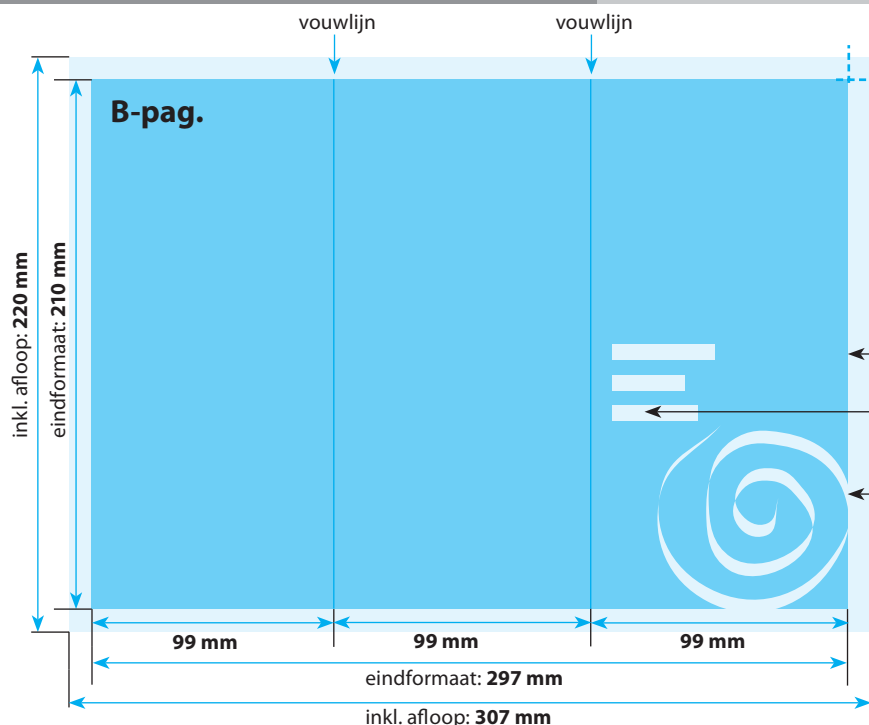

## B-Pagina(s)

Opmaak inkl. afloop: 307 x 220 mm

(inkl. afloop voor schoonsnijden van 5 mm per pagina)  
Gekleurde achtergronden alsook afbeeldingen dienen minimaal 2 mm groter dan het eindformaat te zijn.

**DRUKOPTIES:** ✓ 2-zijdig full-color

**Papiersoort:** ✓ 135 grams glanzend  
✓ 135 grams silk

✓ 170 grams glanzend  
✓ 170 grams silk

Positionering en stand

Folders svp plano (opmaak met pagina's naast elkaar zoals hiernaast aangegeven) aanleveren!

A-Pagina(s)

- ← **Opmaak inkl. afloop: 307 x 220 mm**  
(inkl. afloop voor schoonsnijden van 5 mm per pagina)  
Gekleurde achtergronden alsook afbeeldingen dienen minimaal 2 mm groter dan het eindformaat te zijn.
- ← **Eindformaat van het drukwerkproduct: 297 x 210 mm**
- ← **SVP geen tekst of beeld in cq. over de vouw plaatsen**  
Pas uw paginalayout aan het vouwschema aan!
- ← **Veiligheidsafstand:**  
Belangrijke teksten en beelden dienen ivm de noodzakelijke toleranties voor het snijden ten minste **3 mm** van de rand verwijderd te zijn.

B-Pagina(s)

- ← **Opmaak inkl. afloop: 307 x 220 mm**  
(inkl. afloop voor schoonsnijden van 5 mm per pagina)  
Gekleurde achtergronden alsook afbeeldingen dienen minimaal 2 mm groter dan het eindformaat te zijn.
- ← **Eindformaat van het drukwerkproduct: 297 x 210 mm**
- ← **SVP geen tekst of beeld in cq. over de vouw plaatsen**  
Pas uw paginalayout aan het vouwschema aan!
- ← **Veiligheidsafstand:**  
Belangrijke teksten en beelden dienen ivm de noodzakelijke toleranties voor het snijden ten minste **3 mm** van de rand verwijderd te zijn.