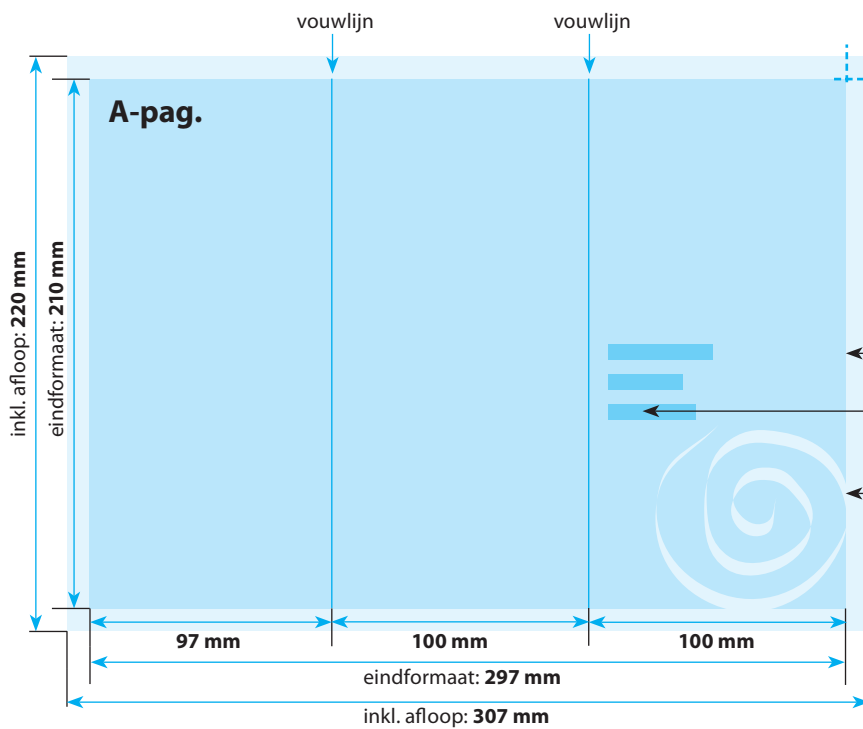

A-Pagina(s)

Opmaak inkl. afloop: 307 x 220 mm

(inkl. afloop voor schoonsnijden van 5 mm per pagina)
Gekleurde achtergronden alsook afbeeldingen dienen minimaal 2 mm groter dan het eindformaat te zijn.

Eindformaat van het drukwerkproduct: 297 x 210 mm

SVP geen tekst of beeld in cq. over de vouw plaatsen
Pas uw paginalayout aan het vouwschema aan!

Veiligheidsafstand:

Belangrijke teksten en beelden dienen ivm de noodzakelijke toleranties voor het snijden ten minste **3 mm** van de rand verwijderd te zijn.