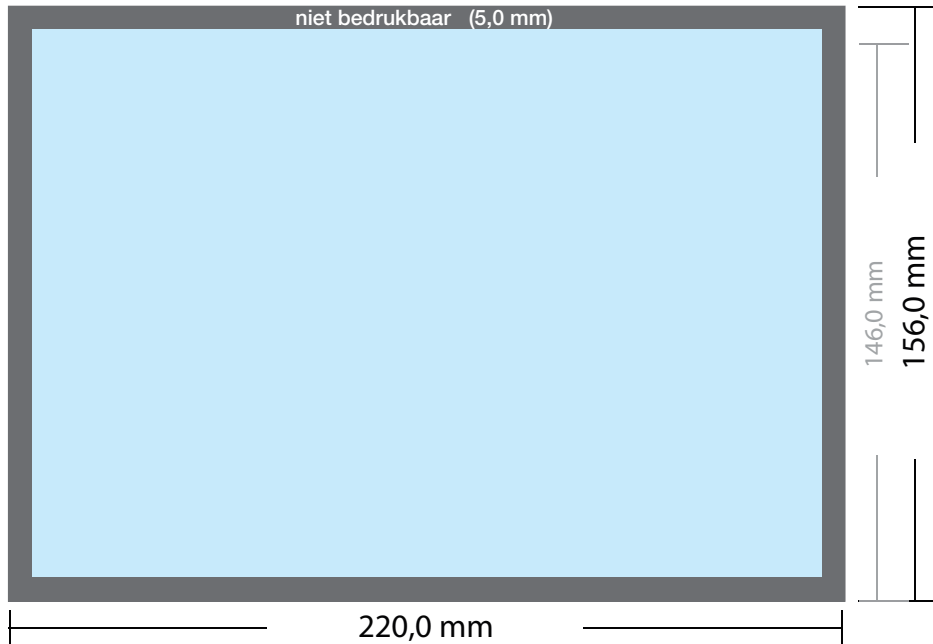

# Enveloppen

EA5 zonder venster 90 grams

Met zelfklevende strip

## DRUKOPTIES:

- ✓ 1-zijdig full-color

## LET OP:

- ✓ Niet aflopend, 5 mm van de rand geen beeld