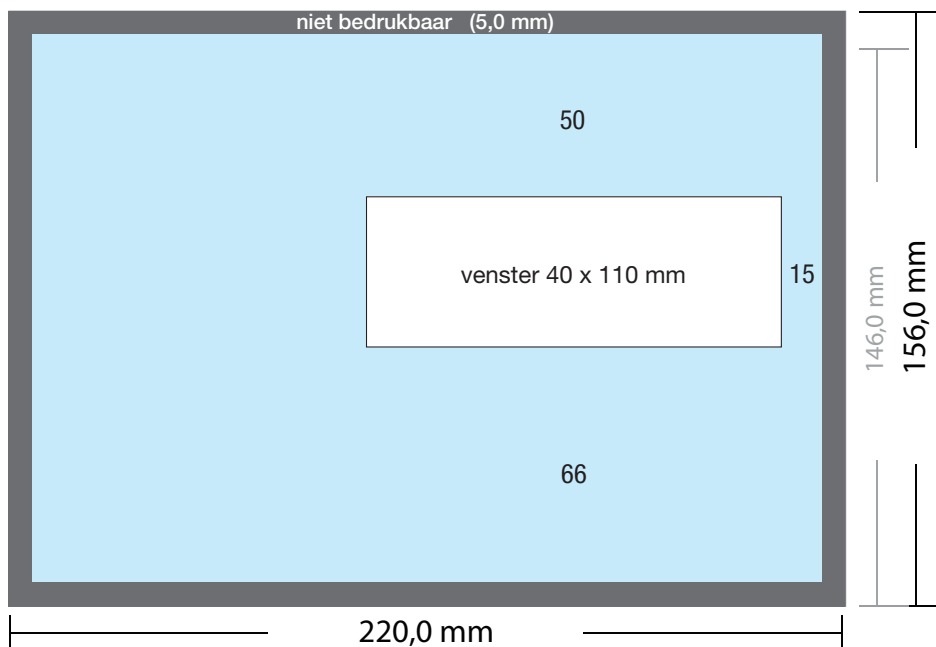

Enveloppen

EA5 met venster rechts 90 grams

Met zelfklevende strip

DRUKOPTIES:

- ✓ 1-zijdig full-color

LET OP:

- ✓ Bij vensterenveloppen geen beeld op het venster plaatsen.
- ✓ Niet aflopend, 5 mm van de rand geen beeld

DIGITAAL

- ✓ Bestandsformaat:
  (incl. 2,0 mm afloop)
  224 x 160 mm
- ✓ Eindformaat
  220 x 156 mm