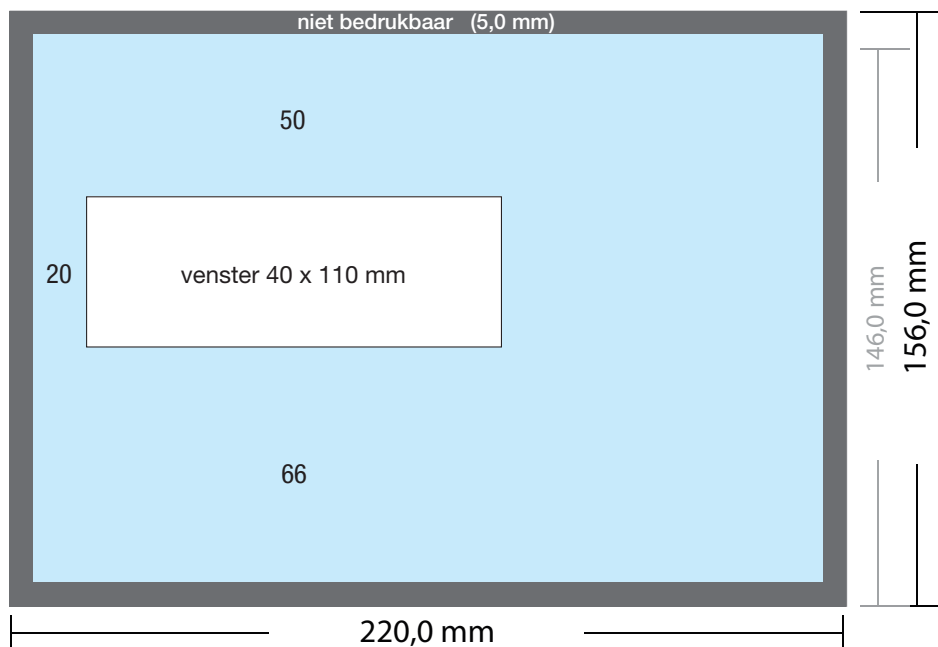

Enveloppen

EA5 met venster links 90 grams

Met zelfklevende strip

DRUKOPTIES:

- ✓ 1-zijdig full-color

LET OP:

- ✓ Bij vensterenveloppen geen beeld op het venster plaatsen.
- ✓ Niet aflopend, 5 mm van de rand geen beeld

DIGITAAL

- ✓ Bestandsformaat:
  (incl. 2,0 mm afloop)
  224 x 160 mm
- ✓ Eindformaat
  220 x 156 mm