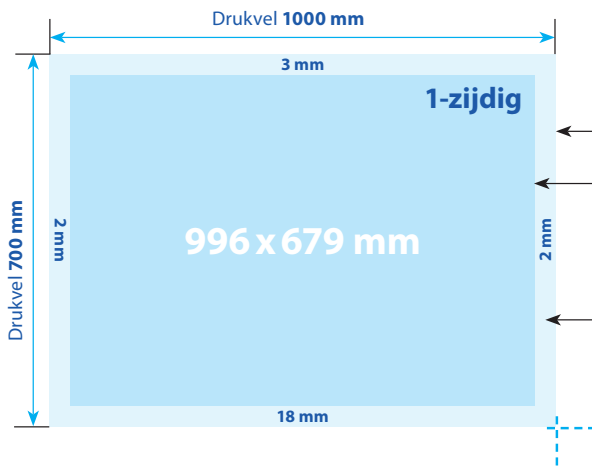

Onbedrukte ruimte:

De onbedrukte ruimte is bedoeld voor de druktekens, deze ruimte kan niet door u gebruikt worden. Let op de verschillende marges!

B-Pagina

Grootte van het drukvel: **460 x 325 mm**

Eindformaat van het drukwerkproduct: **440 x 305 mm**
Belangrijke teksten, beelden en alle druktekens, die nodig zijn voor uw verdere afwerking, moeten binnen het eindformaat vallen.

Onbedrukte ruimte:

De onbedrukte ruimte is bedoeld voor de druktekens, deze ruimte kan niet door u gebruikt worden. Let op de verschillende marges!

B-Pagina

Grootte van het drukvel: **500 x 350 mm**

Eindformaat van het drukwerkproduct: **480 x 330 mm**
Belangrijke teksten, beelden en alle druktekens, die nodig zijn voor uw verdere afwerking, moeten binnen het eindformaat vallen.

Plano drukvellen

Formaat 700 x 1000 mm op MAT MC

Positionering en stand

1-zijdig

2-zijdig

Lever uw bestanden in één PDF-bestand aan. De pagina's dienen hierin in de juiste volgorde te zijn geplaatst. Geef bij de bestelling de gewenste **looprichting** van het papier aan. Het drukvel moet altijd **schoon- en weerdruk** bevatten.

A-Pagina

Grootte van het drukvel: **1000 x 700 mm**

Eindformaat van het drukwerkproduct: **996 x 679 mm**
Belangrijke teksten, beelden en alle druktekens, die nodig zijn voor uw verdere afwerking, moeten binnen het eindformaat vallen.