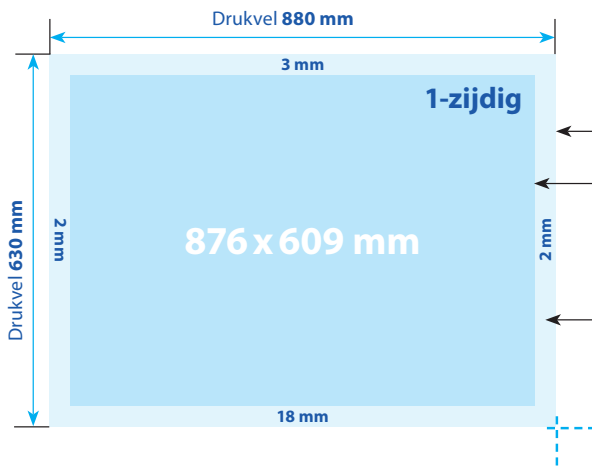

Onbedrukte ruimte:

De onbedrukte ruimte is bedoeld voor de druktekens, deze ruimte kan niet door u gebruikt worden. Let op de verschillende marges!

B-Pagina

Grootte van het drukvel: **460 x 325 mm**

Eindformaat van het drukwerkproduct: **440 x 305 mm**
Belangrijke teksten, beelden en alle druktekens, die nodig zijn voor uw verdere afwerking, moeten binnen het eindformaat vallen.

Plano drukvellen

Formaat 630 x 880 mm op MAT MC

Positionering en stand

1-zijdig

2-zijdig

Lever uw bestanden in één PDF-bestand aan. De pagina's dienen hierin in de juiste volgorde te zijn geplaatst. Geef bij de bestelling de gewenste **loopricting** van het papier aan. Het drukvel moet altijd **schoon- en weerdruk** bevatten.

A-Pagina

Grootte van het drukvel: **880 x 630 mm**

Eindformaat van het drukwerkproduct: **876 x 609 mm**
Belangrijke teksten, beelden en alle druktekens, die nodig zijn voor uw verdere afwerking, moeten binnen het eindformaat vallen.

Onbedrukte ruimte:

De onbedrukte ruimte is bedoeld voor de druktekens, deze ruimte kan niet door u gebruikt worden. Let op de verschillende marges!

B-Pagina

Grootte van het drukvel: **880 x 630 mm**

Eindformaat van het drukwerkproduct: **860 x 594 mm**
Belangrijke teksten, beelden en alle druktekens, die nodig zijn voor uw verdere afwerking, moeten binnen het eindformaat vallen.