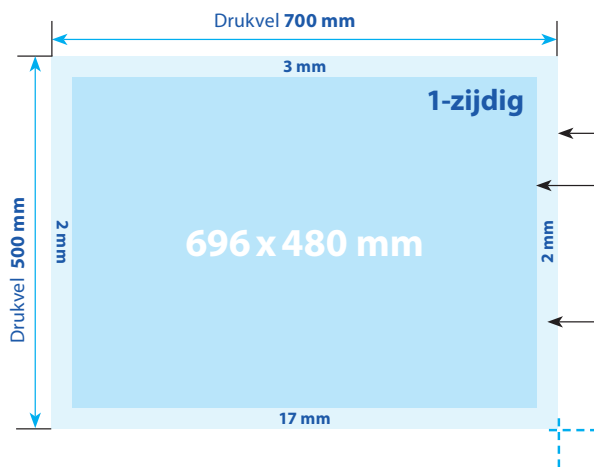

Onbedrukte ruimte:

De onbedrukte ruimte is bedoeld voor de druktekens, deze ruimte kan niet door u gebruikt worden. Let op de verschillende marges!

B-Pagina

Grootte van het drukvel: **460 x 325 mm**

Eindformaat van het drukwerkproduct: **440 x 305 mm**
Belangrijke teksten, beelden en alle druktekens, die nodig zijn voor uw verdere afwerking, moeten binnen het eindformaat vallen.

Plano drukvellen

Formaat 500 x 700 mm op MAT MC

Positionering en stand

1-zijdig

2-zijdig

Lever uw bestanden in één PDF-bestand aan. De pagina's dienen hierin in de juiste volgorde te zijn geplaatst. Geef bij de bestelling de gewenste **looprichting** van het papier aan. Het drukvel moet altijd **schoon- en weerdruk** bevatten.

A-Pagina

Grootte van het drukvel: **700 x 500 mm**

Eindformaat van het drukwerkproduct: **696 x 480 mm**
Belangrijke teksten, beelden en alle druktekens, die nodig zijn voor uw verdere afwerking, moeten binnen het eindformaat vallen.

Onbedrukte ruimte:

De onbedrukte ruimte is bedoeld voor de druktekens, deze ruimte kan niet door u gebruikt worden. Let op de verschillende marges!

B-Pagina

Grootte van het drukvel: **700 x 500 mm**

Eindformaat van het drukwerkproduct: **680 x 466 mm**
Belangrijke teksten, beelden en alle druktekens, die nodig zijn voor uw verdere afwerking, moeten binnen het eindformaat vallen.