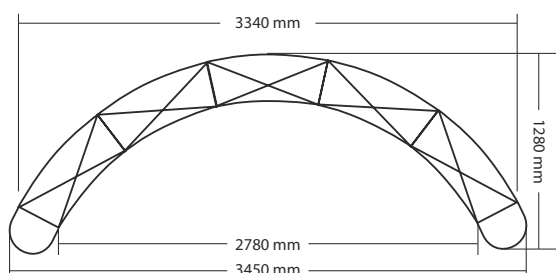

Beurswanden Pop-up

print specificaties comfort 3 x 3 parabool

Totale printafmeting

Breedte 3365 mm
Hoogte 2235 mm
5 panelen van 673 mm (b) x 2235 mm (h)

Let op

bij de eindpanelen dient u rekening te houden met een verlies van c.a. 50% op de zichtmaat.

Beurswanden Pop-up

print specificaties comfort 4 x 3 parabool

Totale printafmeting

Breedte 4038 mm
Hoogte 2235 mm
6 panelen van 673 mm (b) x 2235 mm (h)

Let op

bij de eindpanelen dient u rekening te houden met een verlies van c.a. 50% op de zichtmaat

Prints voor de achterzijde (indien gewenst)

Printafmeting tbv. achterzijde, 4 panelen 812 mm (b) x 2235 mm (h). Hiervoor heeft u extra ophangstrips, magneetbars, magneettape en magneetjes voor het frame nodig. Deze zijn als optie leverbaar.

Beurswanden Pop-up

print specificaties comfort 5 x 3 parabool

Totale printafmeting

Breedte 4711 mm
Hoogte 2235 mm
7 panelen van 673 mm (b) x 2235 mm (h)

Let op

bij de eindpanelen dient u rekening te houden met een verlies van c.a. 50% op de zichtmaat.