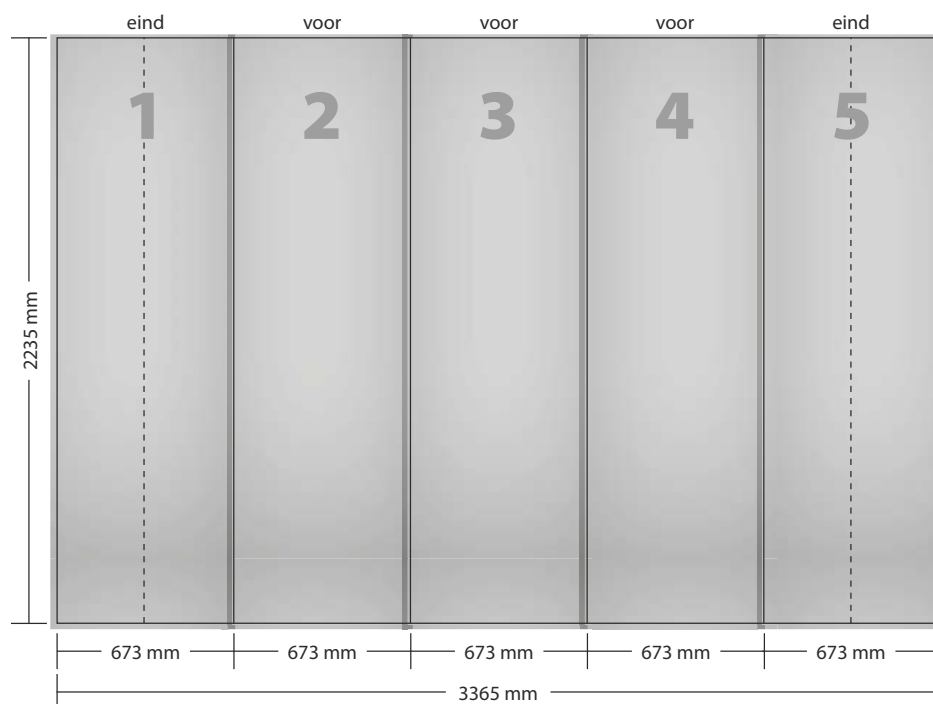

Beurswanden Pop-up

Pop-Up magnetic is vandaag een standaard voor grote fotowanden bij evenementen en presentaties.

Weinig losse onderdelen in combinatie met een lichte en stabiele constructie helpen u bij het creëren van grote attentiewaarde met vrijwel naadloze achterwanden.

Beurswanden Pop-up

print specificaties comfort 3 x 3 parabool

Totale printafmeting

Breedte 3365 mm
Hoogte 2235 mm
5 panelen van 673 mm (b) x 2235 mm (h)

Let op

bij de eindpanelen dient u rekening te houden met een verlies van c.a. 50% op de zichtmaat.

Beurswanden Pop-up

print specificaties comfort 4 x 3 parabool

Totale printafmeting

Breedte 4038 mm
Hoogte 2235 mm
6 panelen van 673 mm (b) x 2235 mm (h)

Let op

bij de eindpanelen dient u rekening te houden met een verlies van c.a. 50% op de zichtmaat

Beurswanden Pop-up

print specificaties comfort 5 x 3 parabool

Totale printafmeting

Breedte 4711 mm
Hoogte 2235 mm
7 panelen van 673 mm (b) x 2235 mm (h)

Let op

bij de eindpanelen dient u rekening te houden met een verlies van c.a. 50% op de zichtmaat.