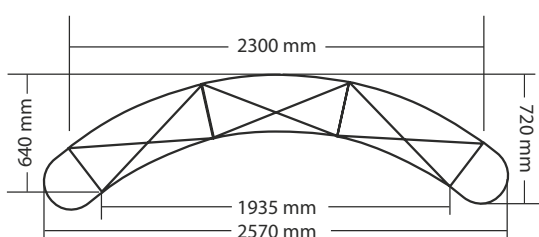

Beurswanden Pop-up

Pop-Up magnetic is vandaag een standaard voor grote fotowanden bij evenementen en presentaties.

Weinig losse onderdelen in combinatie met een lichte en stabiele constructie helpen u bij het creëren van grote attentiewaarde met vrijwel naadloze achterwanden.

Beurswanden Pop-up

print specificaties comfort 3 x 3 parabool

Totale printafmeting

Breedte 3365 mm
Hoogte 2235 mm
5 panelen van 673 mm (b) x 2235 mm (h)

Let op

bij de eindpanelen dient u rekening te houden met een verlies van c.a. 50% op de zichtmaat.

Beurswanden Pop-up

print specificaties comfort 4 x 3 parabool

Totale printafmeting

Breedte 4038 mm
Hoogte 2235 mm
6 panelen van 673 mm (b) x 2235 mm (h)

Let op

bij de eindpanelen dient u rekening te houden met een verlies van c.a. 50% op de zichtmaat

Beurswanden Pop-up

print specificaties comfort 5 x 3 parabool

Totale printafmeting

Breedte 4711 mm
Hoogte 2235 mm
7 panelen van 673 mm (b) x 2235 mm (h)

Let op

bij de eindpanelen dient u rekening te houden met een verlies van c.a. 50% op de zichtmaat.