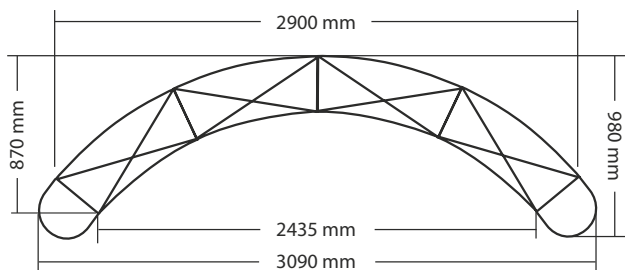

Beurswanden Pop-up

print specificaties comfort 3 x 3 parabool

Totale printafmeting

Breedte 3365 mm
Hoogte 2235 mm
5 panelen van 673 mm (b) x 2235 mm (h)

Let op

bij de eindpanelen dient u rekening te houden met een verlies van c.a. 50% op de zichtmaat.

Prints voor de achterzijde (indien gewenst)

Printafmeting tbv. achterzijde, 3 panelen 812 mm (b) x 2235 mm (h). Hiervoor heeft u extra ophangstrips, magneetbars, magneettape en magneetjes voor het frame nodig. Deze zijn als optie leverbaar.

Beurswanden Pop-up

print specificaties comfort 4 x 3 parabool

Totale printafmeting

Breedte 4038 mm
Hoogte 2235 mm
6 panelen van 673 mm (b) x 2235 mm (h)

Let op

bij de eindpanelen dient u rekening te houden met een verlies van c.a. 50% op de zichtmaat

Beurswanden Pop-up

print specificaties comfort 5 x 3 parabool

Totale printafmeting

Breedte 4711 mm
Hoogte 2235 mm
7 panelen van 673 mm (b) x 2235 mm (h)

Let op

bij de eindpanelen dient u rekening te houden met een verlies van c.a. 50% op de zichtmaat.