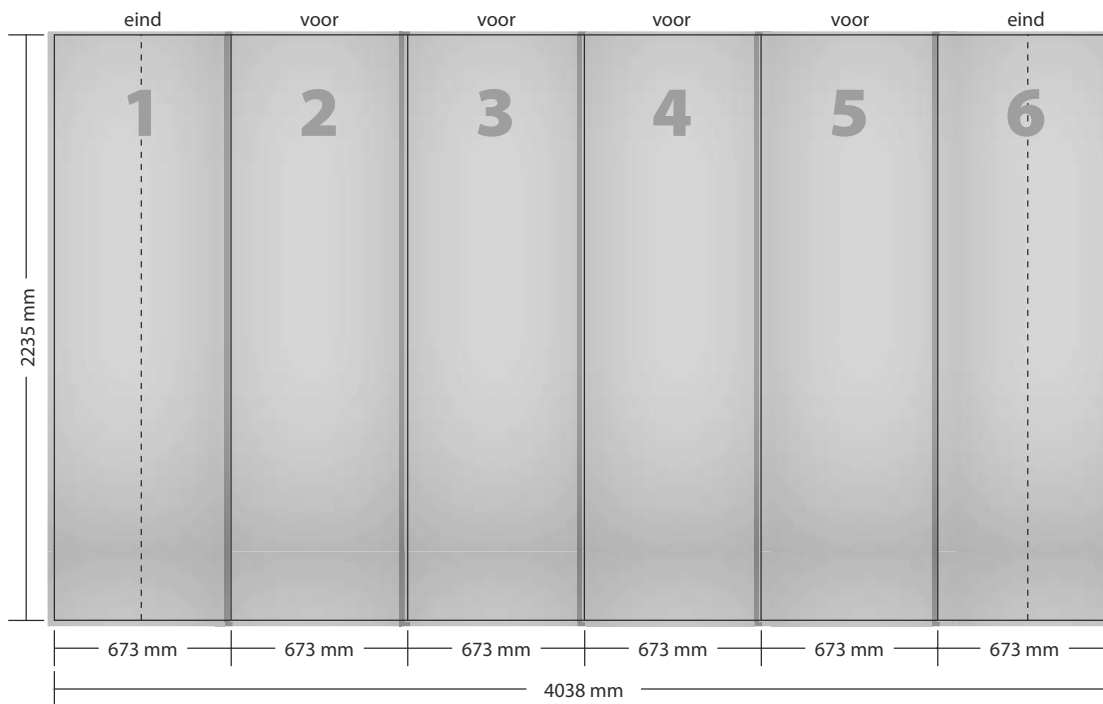

Beurswanden Pop-up

print specificaties comfort 3 x 3 parabool

Totale printafmeting

Breedte 3365 mm
Hoogte 2235 mm
5 panelen van 673 mm (b) x 2235 mm (h)

Let op

bij de eindpanelen dient u rekening te houden met een verlies van c.a. 50% op de zichtmaat.

Beurswanden Pop-up

print specificaties comfort 4 x 3 parabool

Totale printafmeting

Breedte 4038 mm
Hoogte 2235 mm
6 panelen van 673 mm (b) x 2235 mm (h)

Let op

bij de eindpanelen dient u rekening te houden met een verlies van c.a. 50% op de zichtmaat

Beurswanden Pop-up

print specificaties comfort 5 x 3 parabool

Totale printafmeting

Breedte 4711 mm
Hoogte 2235 mm
7 panelen van 673 mm (b) x 2235 mm (h)

Let op

bij de eindpanelen dient u rekening te houden met een verlies van c.a. 50% op de zichtmaat.

ZICHTMAAT
 Breedte 1750 mm
 Hoogte 735 mm

Comfort

1750 mm (b) x 735 mm (h)

BOVENAAN ZICHT

klittenband 20 mm

klittenband 20 mm