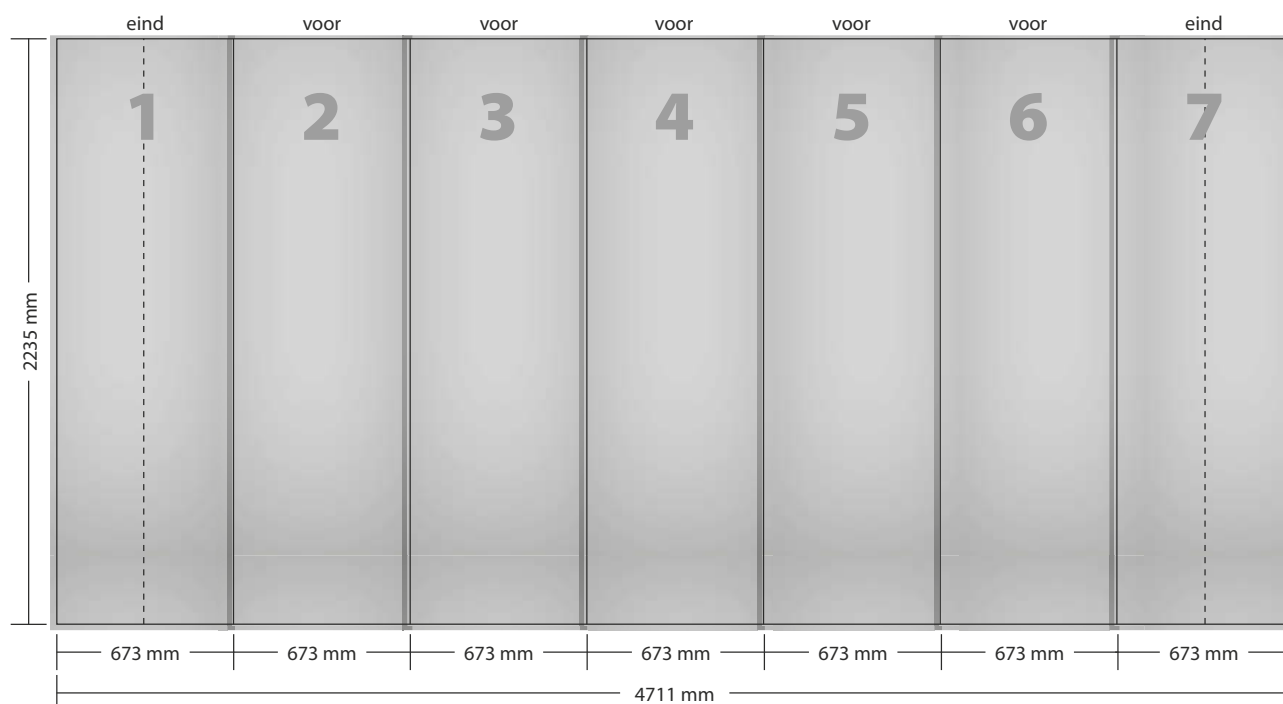

Beurswanden Pop-up

print specificaties comfort 3 x 3 parabool

Totale printafmeting

Breedte 3365 mm
Hoogte 2235 mm
5 panelen van 673 mm (b) x 2235 mm (h)

Let op

bij de eindpanelen dient u rekening te houden met een verlies van c.a. 50% op de zichtmaat.

Beurswanden Pop-up

print specificaties comfort 4 x 3 parabool

Totale printafmeting

Breedte 4038 mm
Hoogte 2235 mm
6 panelen van 673 mm (b) x 2235 mm (h)

Let op

bij de eindpanelen dient u rekening te houden met een verlies van c.a. 50% op de zichtmaat

Beurswanden Pop-up

print specificaties comfort 5 x 3 parabool

Totale printafmeting

Breedte 4711 mm
Hoogte 2235 mm
7 panelen van 673 mm (b) x 2235 mm (h)

Let op

bij de eindpanelen dient u rekening te houden met een verlies van c.a. 50% op de zichtmaat.

ZICHTMAAT
 Breedte 1750 mm
 Hoogte 735 mm

Comfort

1750 mm (b) x 735 mm (h)

BOVENAAN ZICHT

klittenband 20 mm

klittenband 20 mm