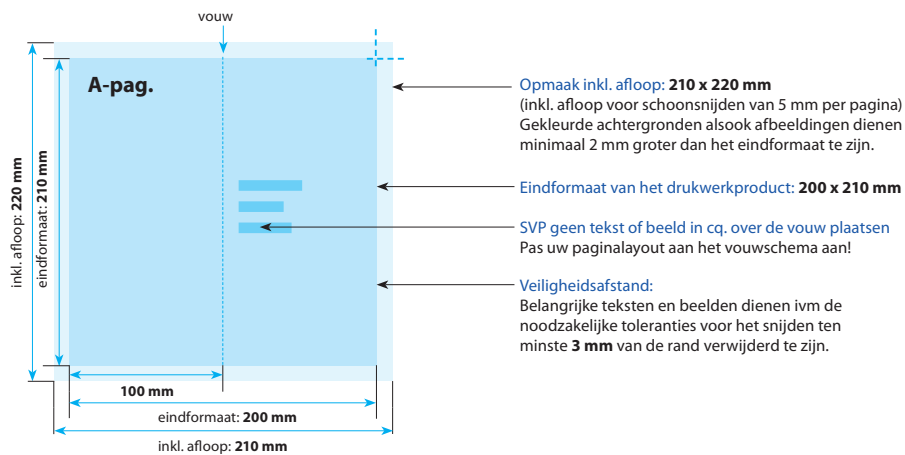

Bedrukking

2-zijdig full-colour met 1-zijdig hoogglanslak
2-zijdig full-colour

Postkaarten dubbel

A6 liggend 14,8 x 10,5 cm

Positionering en stand

A-Pagina

B-Pagina

Leverbaar in

Bedrukking

2-zijdig full-colour met 1-zijdig hoogglanslak
2-zijdig full-colour

Postkaarten dubbel

A5 14,8 x 21 cm

Positionering en stand

A-Pagina

B-Pagina

Leverbaar in

Bedrukking

2-zijdig full-colour met 1-zijdig hoogglanslak
2-zijdig full-colour

Postkaarten dubbel

A5 liggend 21 x 14,8 cm

Positionering en stand

A-Pagina

B-Pagina

Leverbaar in

Bedrukking

2-zijdig full-colour met 1-zijdig hoogglanslak
2-zijdig full-colour

Postkaarten dubbel

DIN Lang 10 x 21 cm

Positionering en stand

A-Pagina

B-Pagina

Leverbaar in