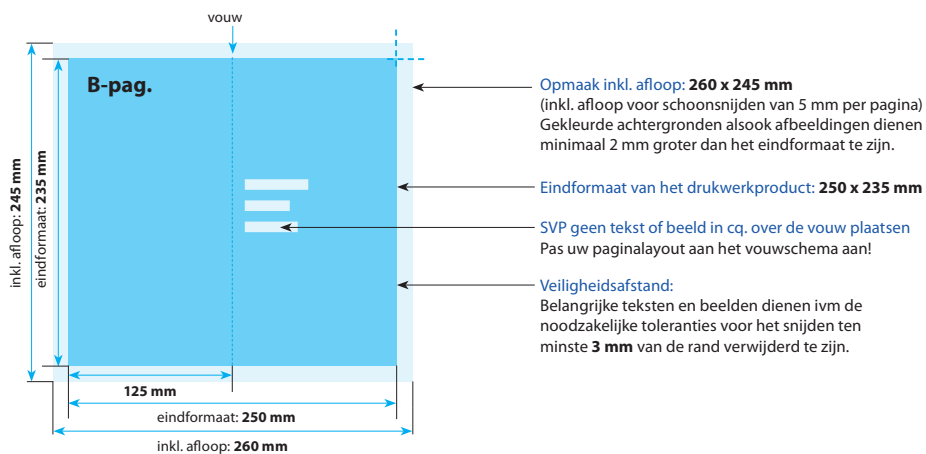

Bedrukking

2-zijdig full-colour met 1-zijdig hoogglanslak
2-zijdig full-colour

Postkaarten dubbel

12,5 x 23,5 cm

Positionering en stand

A-Pagina

B-Pagina

Leverbaar in