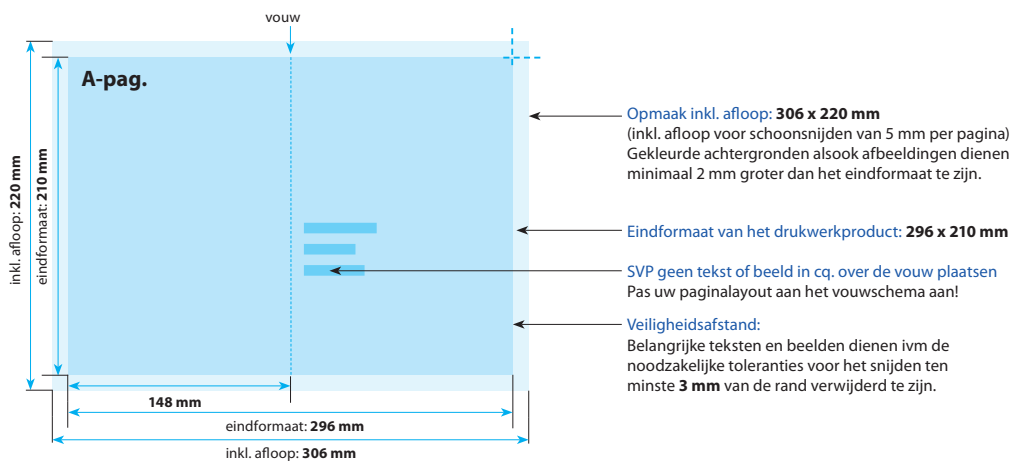

Postkaarten dubbel

A6 10,5 x 14,8 cm

Positionering en stand

A-Pagina

B-Pagina

Leverbaar in

Chromokarton (1-zijdig sulfaatkarton)	235 grams
Chromokarton (1-zijdig sulfaatkarton)	280 grams
Chromokarton (1-zijdig sulfaatkarton)	300 grams
Glanzend karton MC	250 grams
Glanzend karton MC	300 grams
Glanzend karton MC	350 grams

Bedrukking

2-zijdig full-colour met 1-zijdig hoogglanslak
2-zijdig full-colour

Postkaarten dubbel

A6 liggend 14,8 x 10,5 cm

Positionering en stand

A-Pagina

B-Pagina

Leverbaar in

Bedrukking

2-zijdig full-colour met 1-zijdig hoogglanslak
2-zijdig full-colour

Postkaarten dubbel

A5 14,8 x 21 cm

Positionering en stand

A-Pagina

B-Pagina

Leverbaar in

Bedrukking

2-zijdig full-colour met 1-zijdig hoogglanslak
2-zijdig full-colour

Postkaarten dubbel

A5 liggend 21 x 14,8 cm

Positionering en stand

A-Pagina

B-Pagina

Leverbaar in