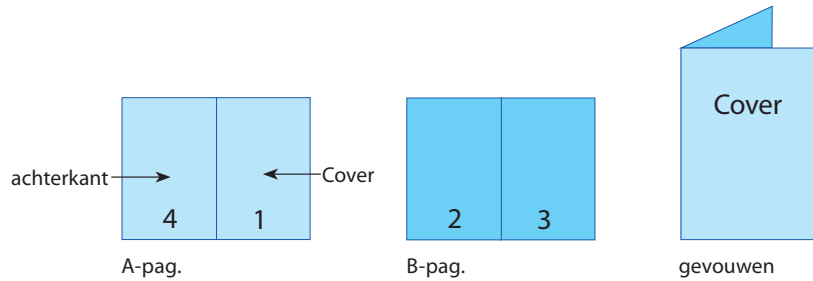

Postkaarten dubbel

12,5 x 23,5 cm

Positionering en stand