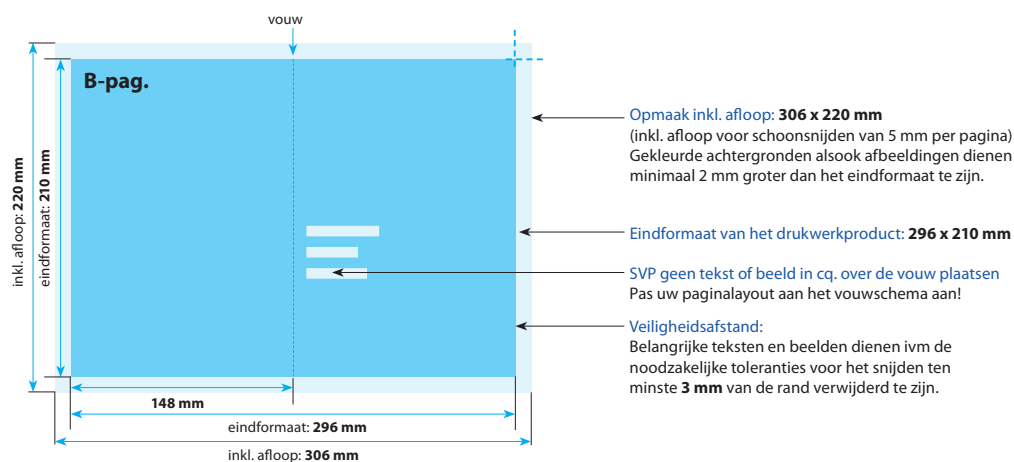

Postkaarten dubbel

A6 10,5 x 14,8 cm

Positionering en stand

A-Pagina

B-Pagina

Leverbaar in

Chromokarton (1-zijdig sulfaatkarton)	235 grams
Chromokarton (1-zijdig sulfaatkarton)	280 grams
Chromokarton (1-zijdig sulfaatkarton)	300 grams
Glanzend karton MC	250 grams
Glanzend karton MC	300 grams
Glanzend karton MC	350 grams

Bedrukking

2-zijdig full-colour met 1-zijdig hoogglanslak
2-zijdig full-colour

Postkaarten dubbel

A6 liggend 14,8 x 10,5 cm

Positionering en stand

A-Pagina

B-Pagina

Leverbaar in

Bedrukking

2-zijdig full-colour met 1-zijdig hoogglanslak
2-zijdig full-colour

Postkaarten dubbel

A5 14,8 x 21 cm

Positionering en stand

A-Pagina

B-Pagina

Leverbaar in

Bedrukking

2-zijdig full-colour met 1-zijdig hoogglanslak
2-zijdig full-colour

Postkaarten dubbel

A5 liggend 21 x 14,8 cm

Positionering en stand

A-Pagina

B-Pagina

Leverbaar in