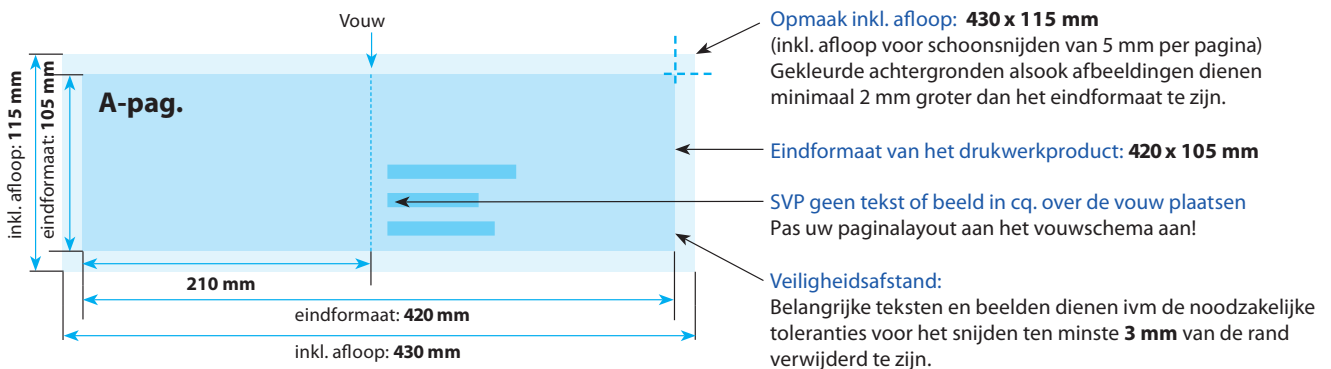

Bedrukking

2-zijdig full-colour met 1-zijdig hoogglanslak
2-zijdig full-colour

Postkaarten dubbel

Liggend 21 x 10,5 cm

Positionering en stand

A-Pagina

B-Pagina

Leverbaar in