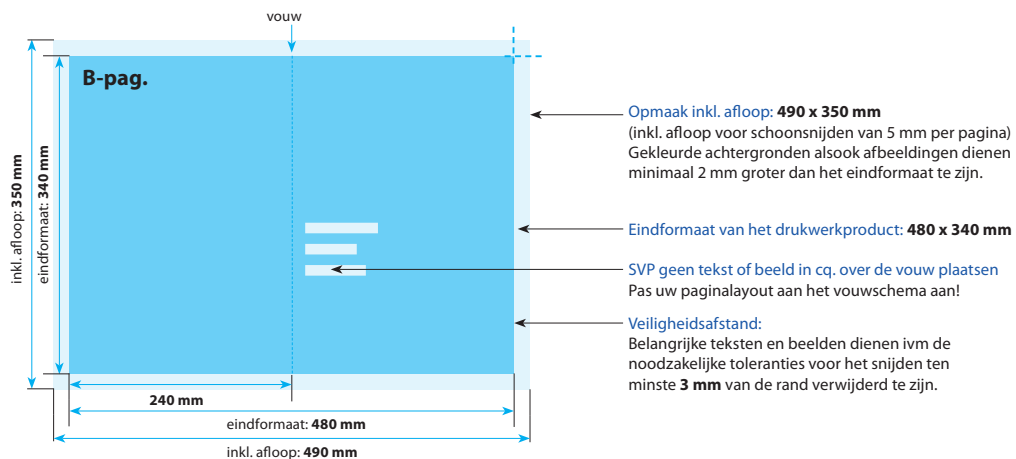

Bedrukking

2-zijdig full-colour met 1-zijdig hoogglanslak
2-zijdig full-colour

Postkaarten dubbel

24 x 34 cm

Positionering en stand

A-Pagina

B-Pagina

Leverbaar in