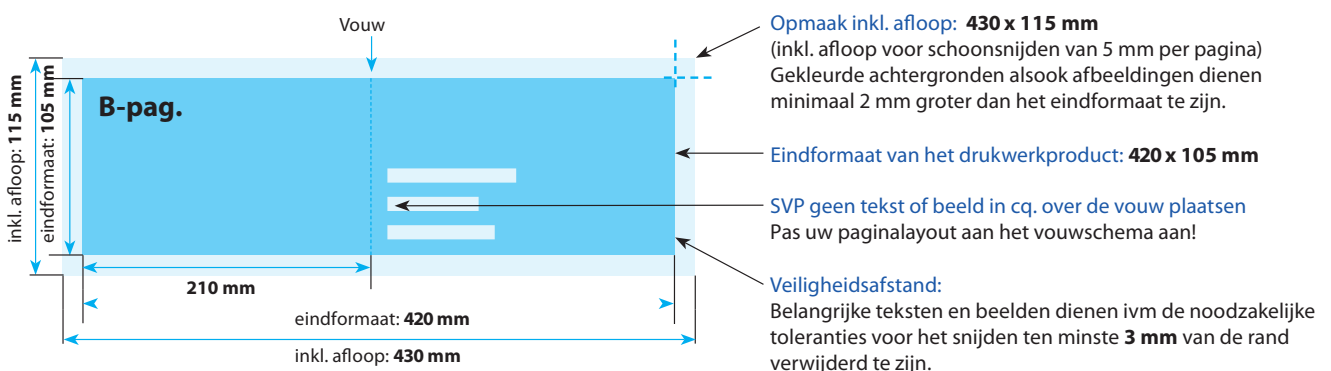

Bedrukking

2-zijdig full-colour met 1-zijdig hoogglanslak
2-zijdig full-colour

Postkaarten dubbel

Liggend 21 x 10,5 cm

Positionering en stand

A-Pagina

B-Pagina

Leverbaar in