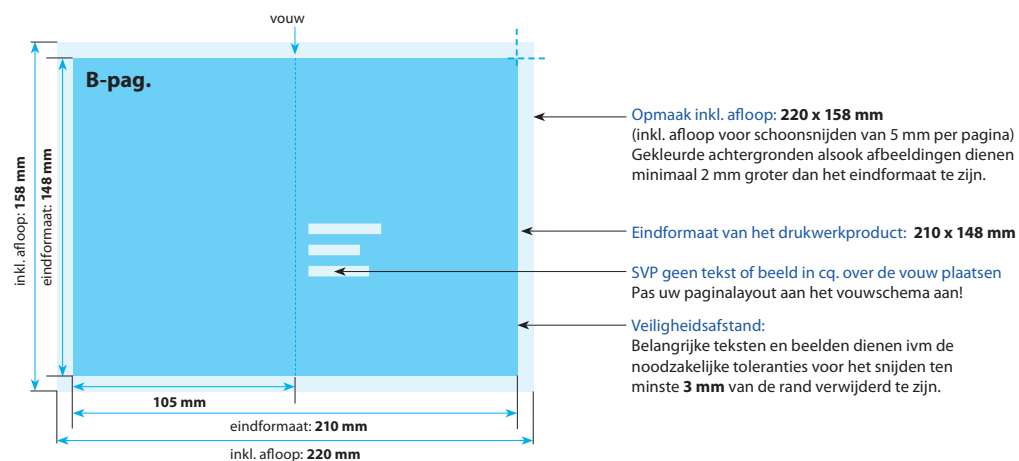

Postkaarten dubbel

A6 10,5 x 14,8 cm

Positionering en stand

A-Pagina

B-Pagina

Leverbaar in

Chromokarton (1-zijdig sulfaatkarton)	235 grams
Chromokarton (1-zijdig sulfaatkarton)	280 grams
Chromokarton (1-zijdig sulfaatkarton)	300 grams
Glanzend karton MC	250 grams
Glanzend karton MC	300 grams
Glanzend karton MC	350 grams

Bedrukking

2-zijdig full-colour met 1-zijdig hoogglanslak
2-zijdig full-colour

Postkaarten dubbel

A6 liggend 14,8 x 10,5 cm

Positionering en stand

A-Pagina

B-Pagina

Leverbaar in

Bedrukking

2-zijdig full-colour met 1-zijdig hoogglanslak
2-zijdig full-colour

Postkaarten dubbel

A5 14,8 x 21 cm

Positionering en stand

A-Pagina

B-Pagina

Leverbaar in

Bedrukking

2-zijdig full-colour met 1-zijdig hoogglanslak
2-zijdig full-colour

Postkaarten dubbel

A5 liggend 21 x 14,8 cm

Positionering en stand

A-Pagina

B-Pagina

Leverbaar in