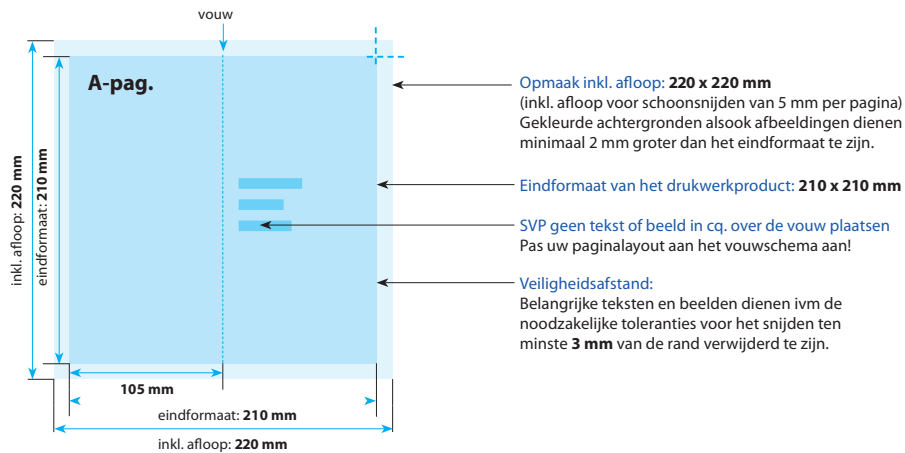

Bedrukking

2-zijdig full-colour met 1-zijdig hoogglanslak
2-zijdig full-colour

Postkaarten dubbel

10,5 x 21 cm

Positionering en stand

A-Pagina

B-Pagina

Leverbaar in