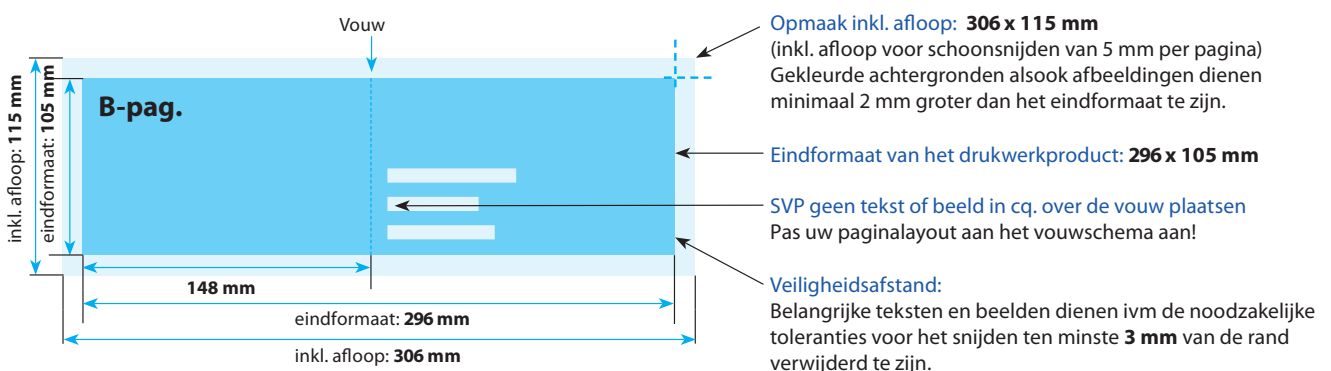

Postkaarten dubbel

A6 10,5 x 14,8 cm

Positionering en stand

A-Pagina

B-Pagina

Leverbaar in

Chromokarton (1-zijdig sulfaatkarton)	235 grams
Chromokarton (1-zijdig sulfaatkarton)	280 grams
Chromokarton (1-zijdig sulfaatkarton)	300 grams
Glanzend karton MC	250 grams
Glanzend karton MC	300 grams
Glanzend karton MC	350 grams

Bedrukking

2-zijdig full-colour met 1-zijdig hoogglanslak
2-zijdig full-colour

Postkaarten dubbel

A6 liggend 14,8 x 10,5 cm

Positionering en stand

A-Pagina

B-Pagina

Leverbaar in

Bedrukking

2-zijdig full-colour met 1-zijdig hoogglanslak
2-zijdig full-colour

Postkaarten dubbel

A5 14,8 x 21 cm

Positionering en stand

A-Pagina

B-Pagina

Leverbaar in

Bedrukking

2-zijdig full-colour met 1-zijdig hoogglanslak
2-zijdig full-colour

Postkaarten dubbel

A5 liggend 21 x 14,8 cm

Positionering en stand

A-Pagina

B-Pagina

Leverbaar in