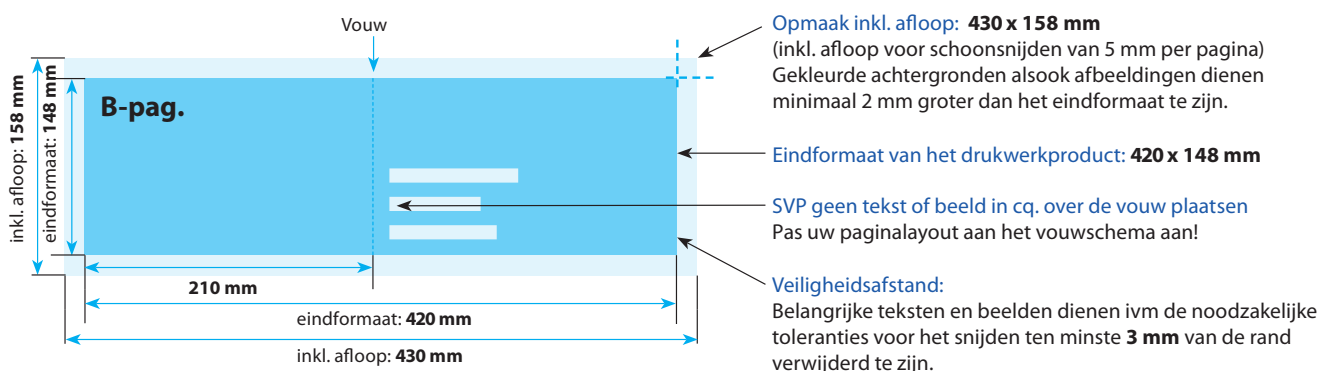

Postkaarten dubbel

A6 10,5 x 14,8 cm

Positionering en stand

A-Pagina

B-Pagina

Leverbaar in

Chromokarton (1-zijdig sulfaatkarton)	235 grams
Chromokarton (1-zijdig sulfaatkarton)	280 grams
Chromokarton (1-zijdig sulfaatkarton)	300 grams
Glanzend karton MC	250 grams
Glanzend karton MC	300 grams
Glanzend karton MC	350 grams

Bedrukking

2-zijdig full-colour met 1-zijdig hoogglanslak
2-zijdig full-colour

Postkaarten dubbel

A6 liggend 14,8 x 10,5 cm

Positionering en stand

A-Pagina

B-Pagina

Leverbaar in

Bedrukking

2-zijdig full-colour met 1-zijdig hoogglanslak
2-zijdig full-colour

Postkaarten dubbel

A5 liggend 21 x 14,8 cm

Positionering en stand

A-Pagina

B-Pagina

Leverbaar in