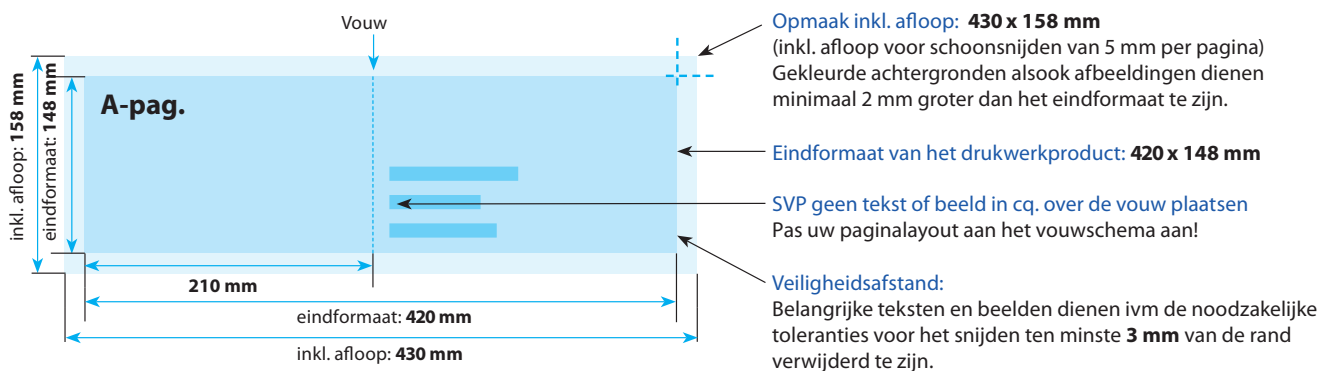

Bedrukking

2-zijdig full-colour met 1-zijdig hoogglanslak
2-zijdig full-colour

Postkaarten dubbel

A5 liggend 21 x 14,8 cm

Positionering en stand

A-Pagina

B-Pagina

Leverbaar in