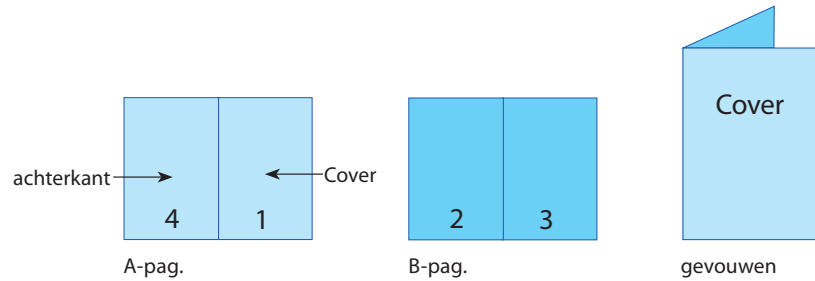

Postkaarten dubbel

24 x 34 cm

Positionering en stand