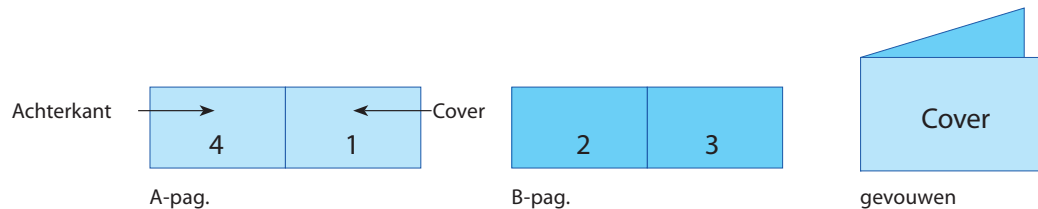

Postkaarten dubbel

A6 10,5 x 14,8 cm

Positionering en stand

A-Pagina

B-Pagina

Leverbaar in

Chromokarton (1-zijdig sulfaatkarton)	235 grams
Chromokarton (1-zijdig sulfaatkarton)	280 grams
Chromokarton (1-zijdig sulfaatkarton)	300 grams
Glanzend karton MC	250 grams
Glanzend karton MC	300 grams
Glanzend karton MC	350 grams

Bedrukking

2-zijdig full-colour met 1-zijdig hoogglanslak
2-zijdig full-colour

Postkaarten dubbel

A6 liggend 14,8 x 10,5 cm

Positionering en stand

A-Pagina

B-Pagina

Leverbaar in