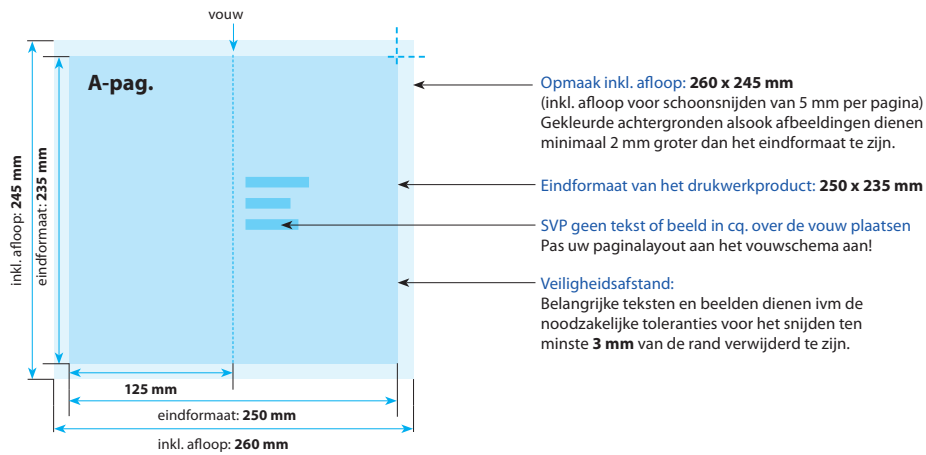

Bedrukking

2-zijdig full-colour met 1-zijdig hoogglanslak
2-zijdig full-colour

Postkaarten dubbel

12,5 x 23,5 cm

Positionering en stand

A-Pagina

B-Pagina

Leverbaar in