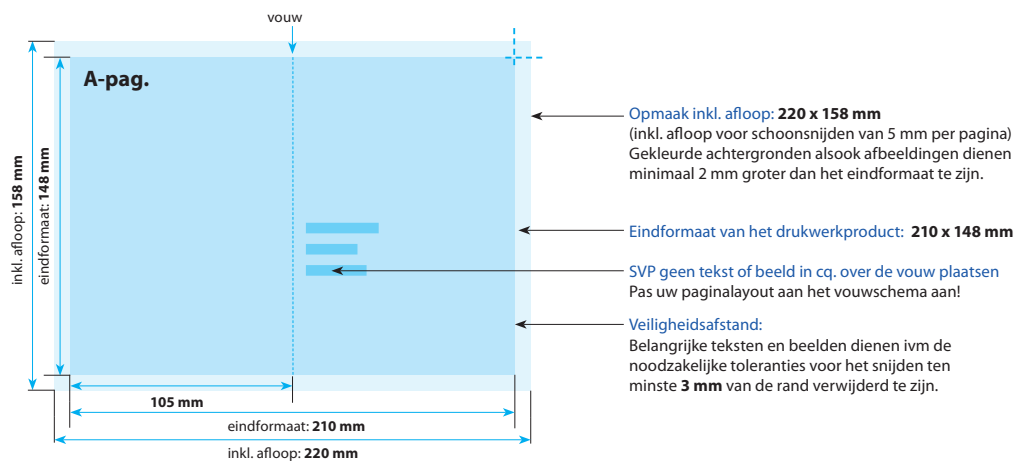

Postkaarten dubbel

A6 10,5 x 14,8 cm

Positionering en stand

A-Pagina

B-Pagina

Leverbaar in

Chromokarton (1-zijdig sulfaatkarton)	235 grams
Chromokarton (1-zijdig sulfaatkarton)	280 grams
Chromokarton (1-zijdig sulfaatkarton)	300 grams
Glanzend karton MC	250 grams
Glanzend karton MC	300 grams
Glanzend karton MC	350 grams

Bedrukking

2-zijdig full-colour met 1-zijdig hoogglanslak
2-zijdig full-colour

Postkaarten dubbel

A6 liggend 14,8 x 10,5 cm

Positionering en stand

A-Pagina

B-Pagina

Leverbaar in

Bedrukking

2-zijdig full-colour met 1-zijdig hoogglanslak
2-zijdig full-colour

Postkaarten dubbel

A5 14,8 x 21 cm

Positionering en stand

A-Pagina

B-Pagina

Leverbaar in

Bedrukking

2-zijdig full-colour met 1-zijdig hoogglanslak
2-zijdig full-colour

Postkaarten dubbel

A5 liggend 21 x 14,8 cm

Positionering en stand

A-Pagina

B-Pagina

Leverbaar in