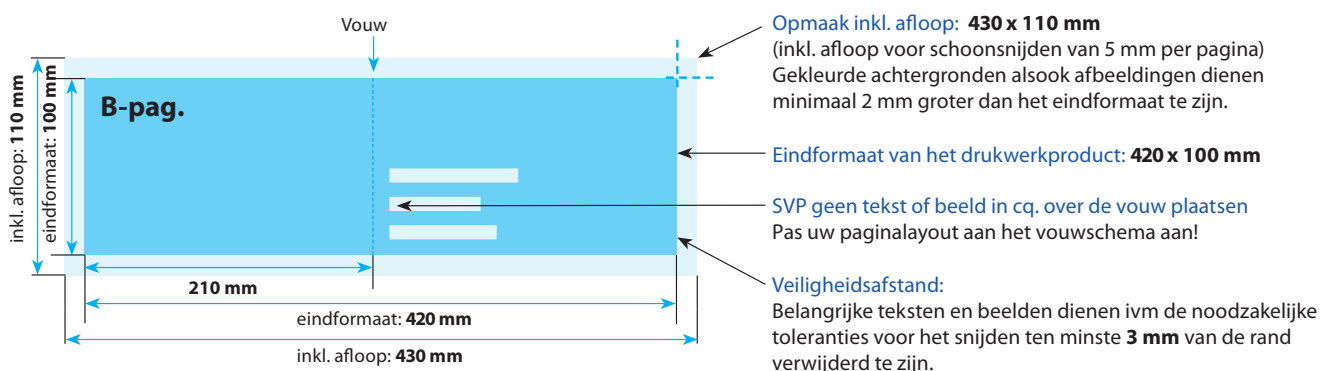

Bedrukking

2-zijdig full-colour met 1-zijdig hoogglanslak
2-zijdig full-colour

Postkaarten dubbel

DIN Lang liggend 21 x 10 cm

Positionering en stand

A-Pagina

B-Pagina

Leverbaar in