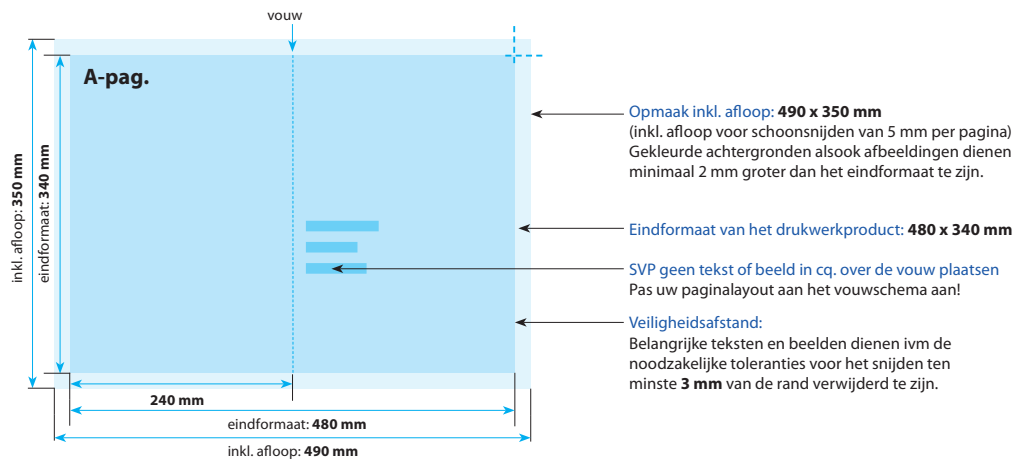

Bedrukking

2-zijdig full-colour met 1-zijdig hoogglanslak
2-zijdig full-colour

Postkaarten dubbel

24 x 34 cm

Positionering en stand

A-Pagina

B-Pagina

Leverbaar in