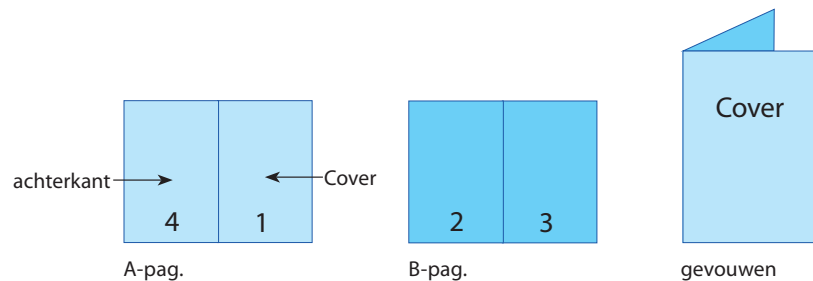

Postkaarten dubbel

A6 10,5 x 14,8 cm

Positionering en stand

A-Pagina

B-Pagina

Leverbaar in

Chromokarton (1-zijdig sulfaatkarton)	235 grams
Chromokarton (1-zijdig sulfaatkarton)	280 grams
Chromokarton (1-zijdig sulfaatkarton)	300 grams
Glanzend karton MC	250 grams
Glanzend karton MC	300 grams
Glanzend karton MC	350 grams

Bedrukking

2-zijdig full-colour met 1-zijdig hoogglanslak
2-zijdig full-colour

Postkaarten dubbel

A6 liggend 14,8 x 10,5 cm

Positionering en stand

A-Pagina

B-Pagina

Leverbaar in