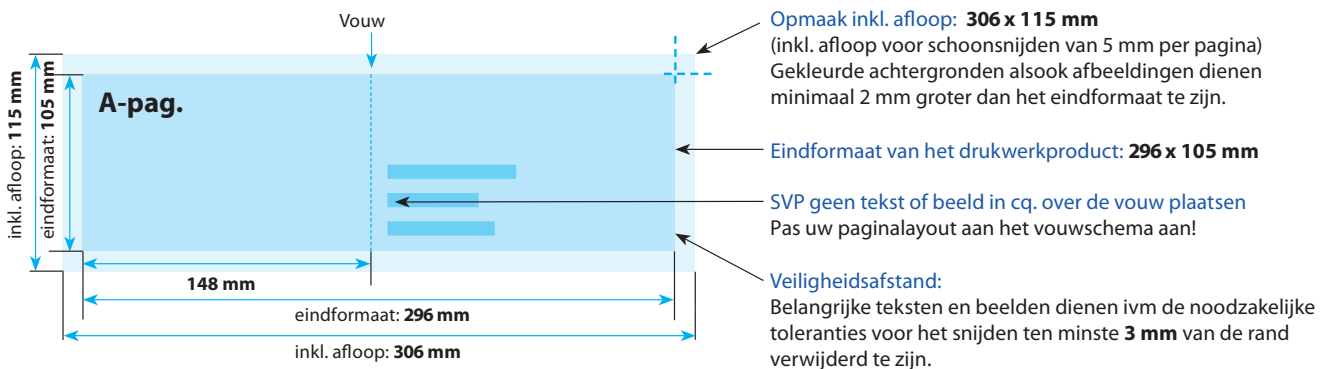

Postkaarten dubbel

A6 10,5 x 14,8 cm

Positionering en stand

A-Pagina

B-Pagina

Leverbaar in

Chromokarton (1-zijdig sulfaatkarton)	235 grams
Chromokarton (1-zijdig sulfaatkarton)	280 grams
Chromokarton (1-zijdig sulfaatkarton)	300 grams
Glanzend karton MC	250 grams
Glanzend karton MC	300 grams
Glanzend karton MC	350 grams

Bedrukking

2-zijdig full-colour met 1-zijdig hoogglanslak
2-zijdig full-colour

Postkaarten dubbel

A6 liggend 14,8 x 10,5 cm

Positionering en stand

A-Pagina

B-Pagina

Leverbaar in

Bedrukking

2-zijdig full-colour met 1-zijdig hoogglanslak
2-zijdig full-colour

Postkaarten dubbel

A5 14,8 x 21 cm

Positionering en stand

A-Pagina

B-Pagina

Leverbaar in