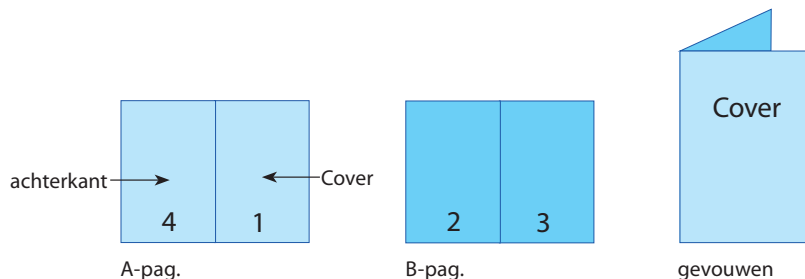

Bedrukking

2-zijdig full-colour met 1-zijdig hoogglanslak
2-zijdig full-colour

Postkaarten dubbel

A6 liggend 14,8 x 10,5 cm

Positionering en stand

A-Pagina

B-Pagina

Leverbaar in

Chromokarton (1-zijdig sulfaatkarton)	235 grams
Chromokarton (1-zijdig sulfaatkarton)	280 grams
Chromokarton (1-zijdig sulfaatkarton)	300 grams
Glanzend karton MC	250 grams
Glanzend karton MC	300 grams
Glanzend karton MC	350 grams

Bedrukking

2-zijdig full-colour met 1-zijdig hoogglanslak
2-zijdig full-colour

Postkaarten dubbel

A5 14,8 x 21 cm

Positionering en stand

A-Pagina

B-Pagina

Leverbaar in