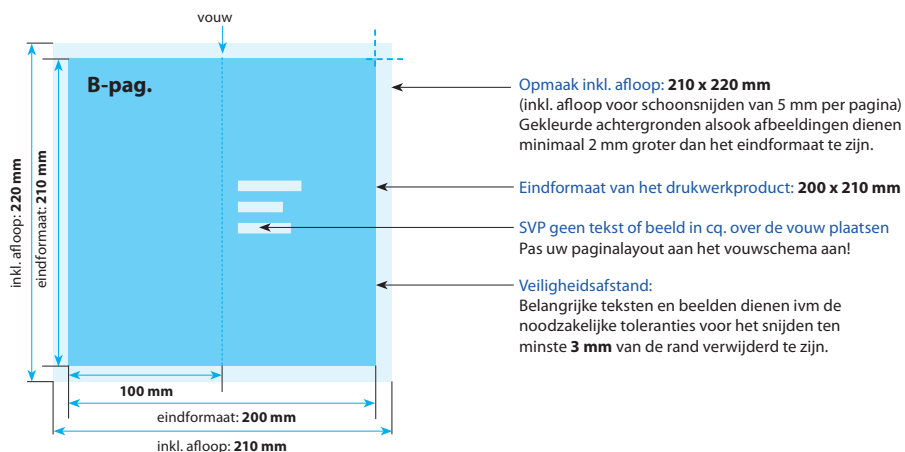

Bedrukking

2-zijdig full-colour met 1-zijdig hoogglanslak
2-zijdig full-colour

Postkaarten dubbel

A6 liggend 14,8 x 10,5 cm

Positionering en stand

A-Pagina

B-Pagina

Leverbaar in

Bedrukking

2-zijdig full-colour met 1-zijdig hoogglanslak
2-zijdig full-colour

Postkaarten dubbel

A5 14,8 x 21 cm

Positionering en stand

A-Pagina

B-Pagina

Leverbaar in

Bedrukking

2-zijdig full-colour met 1-zijdig hoogglanslak
2-zijdig full-colour

Postkaarten dubbel

A5 liggend 21 x 14,8 cm

Positionering en stand

A-Pagina

B-Pagina

Leverbaar in

Bedrukking

2-zijdig full-colour met 1-zijdig hoogglanslak
2-zijdig full-colour

Postkaarten dubbel

DIN Lang 10 x 21 cm

Positionering en stand

A-Pagina

B-Pagina

Leverbaar in