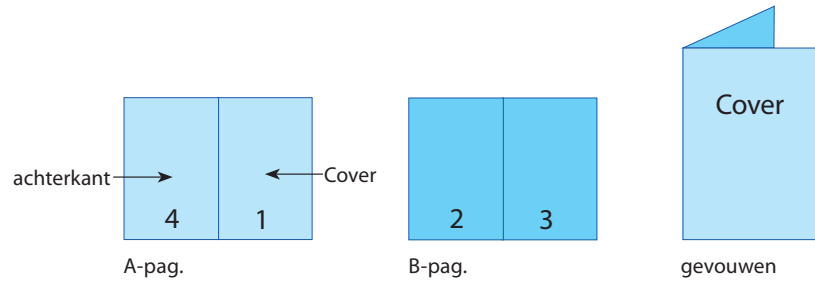

Bedrukking

2-zijdig full-colour met 1-zijdig hoogglanslak
2-zijdig full-colour

Postkaarten dubbel

10,5 x 21 cm

Positionering en stand

A-Pagina

B-Pagina

Leverbaar in