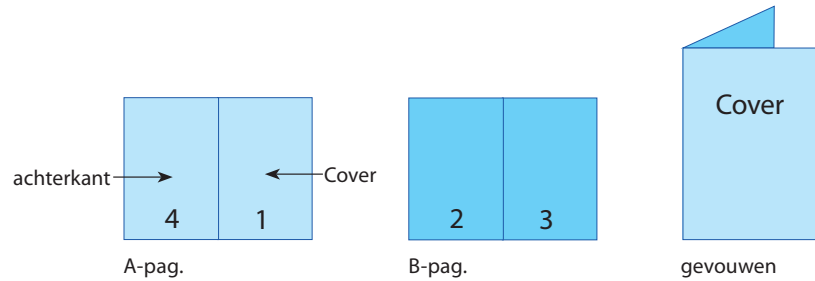

Bedrukking

2-zijdig full-colour met 1-zijdig hoogglanslak
2-zijdig full-colour

Postkaarten dubbel

A5 liggend 21 x 14,8 cm

Positionering en stand

A-Pagina

B-Pagina

Leverbaar in

Chromokarton (1-zijdig sulfaatkarton)	235 grams
Chromokarton (1-zijdig sulfaatkarton)	280 grams
Chromokarton (1-zijdig sulfaatkarton)	300 grams
Glanzend karton MC	250 grams
Glanzend karton MC	300 grams
Glanzend karton MC	350 grams

Bedrukking

2-zijdig full-colour met 1-zijdig hoogglanslak
2-zijdig full-colour

Postkaarten dubbel

DIN Lang 10 x 21 cm

Positionering en stand

A-Pagina

B-Pagina

Leverbaar in