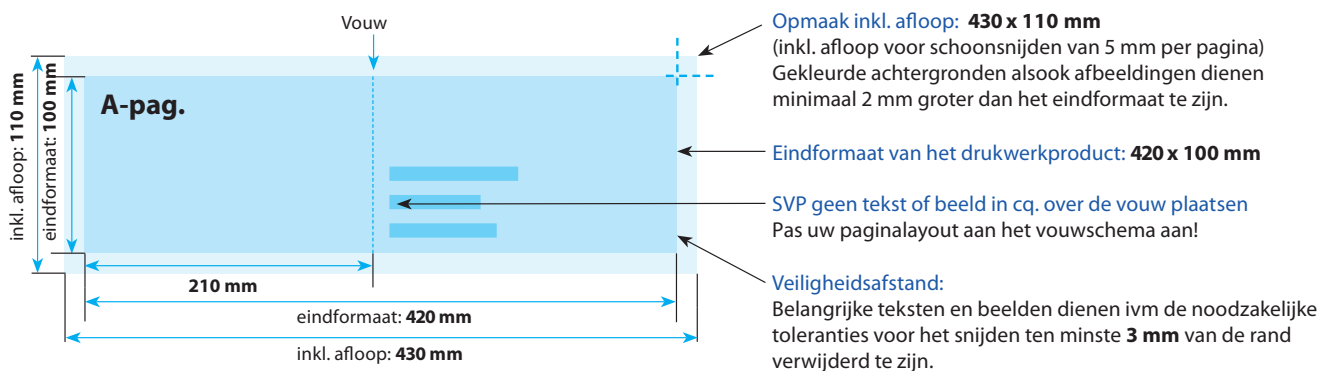

Bedrukking

2-zijdig full-colour met 1-zijdig hoogglanslak
2-zijdig full-colour

Postkaarten dubbel

DIN Lang liggend 21 x 10 cm

Positionering en stand

A-Pagina

B-Pagina

Leverbaar in