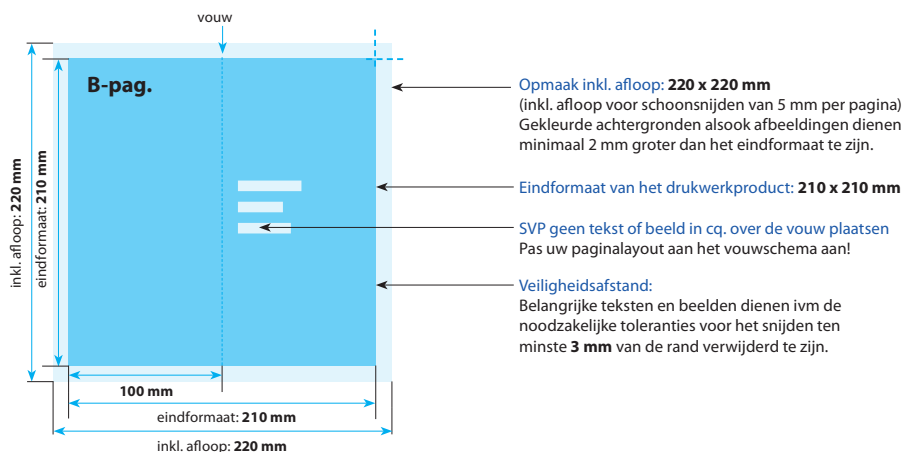

Bedrukking

2-zijdig full-colour met 1-zijdig hoogglanslak
2-zijdig full-colour

Postkaarten dubbel

10,5 x 21 cm

Positionering en stand

A-Pagina

B-Pagina

Leverbaar in