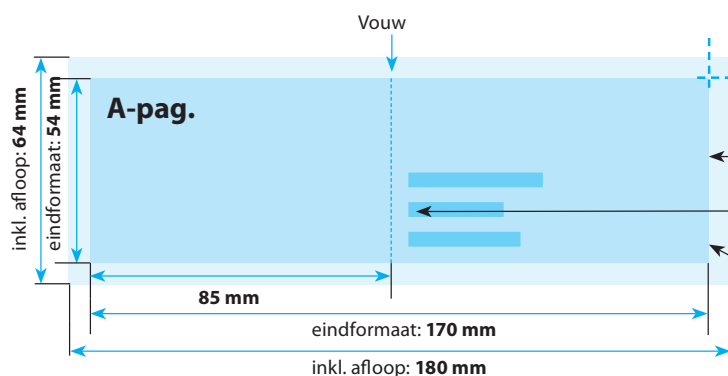

Visitekaartjes dubbel

17,0 x 5,4 cm

Positionering en stand

A-Pagina

Opmaak inkl. afloop: 180 x 64 mm
(inkl. afloop voor schoonsnijden van 5 mm per pagina)
Gekleurde achtergronden alsook afbeeldingen dienen minimaal 2 mm groter dan het eindformaat te zijn.

Eindformaat van het drukwerkproduct: 170 x 54 mm

SVP geen tekst of beeld in cq. over de vouw plaatsen
Pas uw paginalayout aan het vouwschema aan!

Veiligheidsafstand:
Belangrijke teksten en beelden dienen ivm de noodzakelijke toleranties voor het snijden ten minste **3 mm** van de rand verwijderd te zijn.

B-Pagina

Opmaak inkl. afloop: 180 x 64 mm
(inkl. afloop voor schoonsnijden van 5 mm per pagina)
Gekleurde achtergronden alsook afbeeldingen dienen minimaal 2 mm groter dan het eindformaat te zijn.

Eindformaat van het drukwerkproduct: 170 x 54 mm