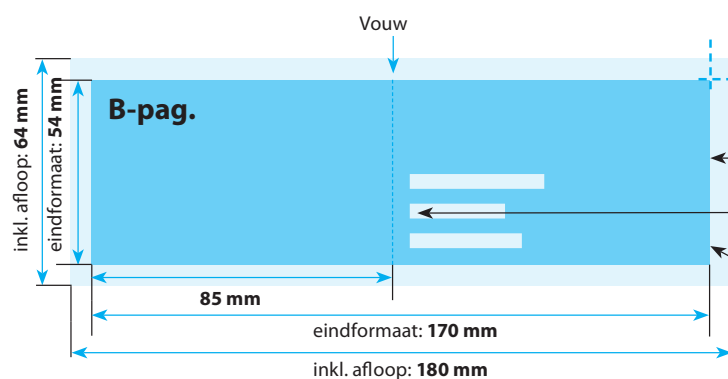

Visitekaartjes dubbel

17,0 x 5,4 cm

Positionering en stand

A-Pagina

Opmaak inkl. afloop: 180 x 64 mm
(inkl. afloop voor schoonsnijden van 5 mm per pagina)
Gekleurde achtergronden alsook afbeeldingen dienen minimaal 2 mm groter dan het eindformaat te zijn.

Eindformaat van het drukwerkproduct: 170 x 54 mm

SVP geen tekst of beeld in cq. over de vouw plaatsen
Pas uw paginalayout aan het vouwschema aan!

Veiligheidsafstand:
Belangrijke teksten en beelden dienen ivm de noodzakelijke toleranties voor het snijden ten minste **3 mm** van de rand verwijderd te zijn.

B-Pagina

Opmaak inkl. afloop: 180 x 64 mm
(inkl. afloop voor schoonsnijden van 5 mm per pagina)
Gekleurde achtergronden alsook afbeeldingen dienen minimaal 2 mm groter dan het eindformaat te zijn.

Eindformaat van het drukwerkproduct: 170 x 54 mm

SVP geen tekst of beeld in cq. over de vouw plaatsen
Pas uw paginalayout aan het vouwschema aan!

Veiligheidsafstand:
Belangrijke teksten en beelden dienen ivm de noodzakelijke toleranties voor het snijden ten minste **3 mm** van de rand verwijderd te zijn.