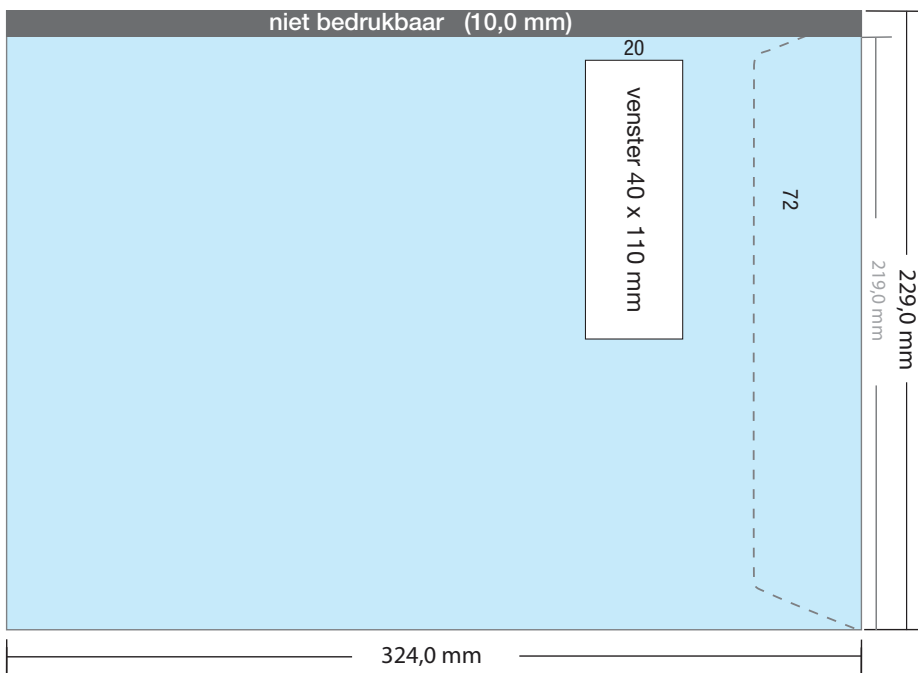

Enveloppen

C4 met venster links (klep korte zijde) 120 grams

C4 VL72 art. nr. 230.0302 229 x 324 mm strip met venster links

DRUKOPTIES:

- ✓ 1-zijdig in 1 PMS kleur
- ✓ 1-zijdig in 2 PMS kleuren
- ✓ 1-zijdig in 3 PMS kleuren
- ✓ 1-zijdig in 4 PMS kleuren
- ✓ 1-zijdig full-color

LET OP:

- ✓ Bij vensterenveloppen geen beeld op het venster plaatsen.

- ✓ Bestandsformaat:
  (incl. 2,0 mm afloop)
  328 x 233 mm

- ✓ Eindformaat
  324 x 229 mm

LET OP:

- ✓ Achtergrond kleuren, foto's en tekeningen tot aan de rand van het bestandsformaat laten doorlopen, inclusief afloop.