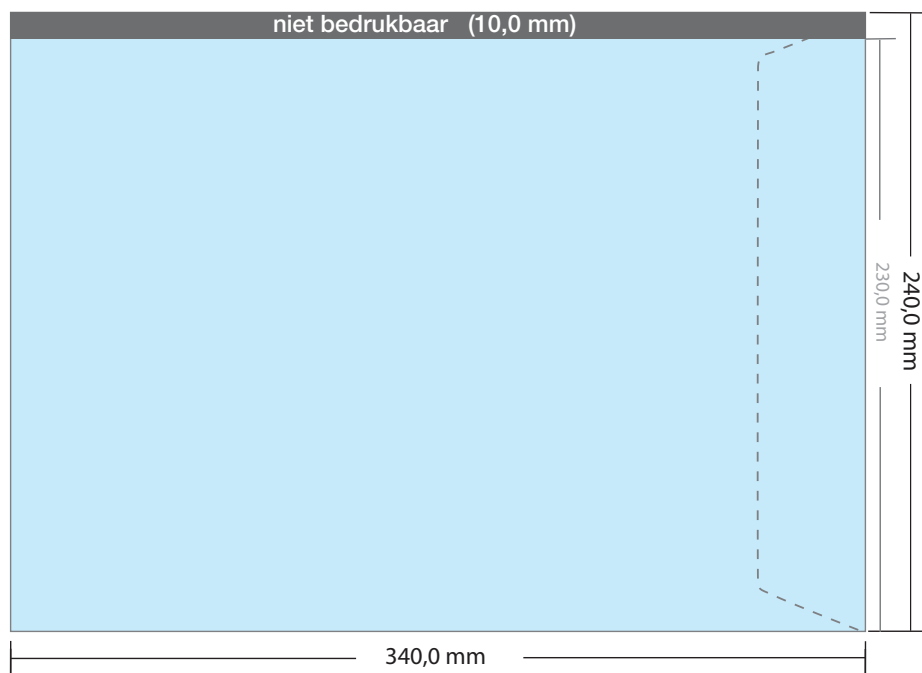

Enveloppen

EC4 zonder venster (klep korte zijde) 120 grams

EC4 ZV	art. nr. 256.0002	240 x 340 mm	strip	zonder venster
EC4 ZV	art. nr. 256.0001	240 x 340 mm	gom	zonder venster

DRUKOPTIES:

- ✓ 1-zijdig in 1 PMS kleur
- ✓ 1-zijdig in 2 PMS kleuren
- ✓ 1-zijdig in 3 PMS kleuren
- ✓ 1-zijdig in 4 PMS kleuren
- ✓ 1-zijdig full-color

LET OP:

- ✓ Bij vensterenveloppen geen beeld op het venster plaatsen.

- ✓ Bestandsformaat:
  (incl. 2,0 mm afloop)
  344 x 244 mm
- ✓ Eindformaat
  340 x 240 mm

LET OP:

- ✓ Achtergrond kleuren,
  foto's en tekeningen tot
  aan de rand van het
  bestandsformaat laten
  doorlopen, inclusief afloop.