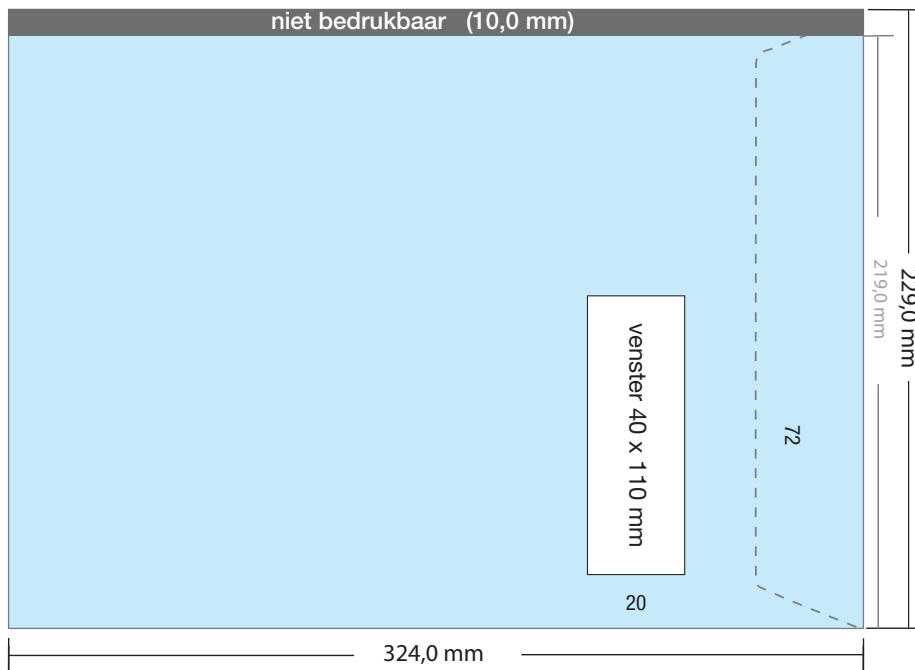

Enveloppen

C4 met venster rechts (klep korte zijde) 120 grams

C4 VR	art. nr. 230.0102	229 x 324 mm	strip	met venster rechts
C4 VR	art. nr. 230.0101	229 x 324 mm	gom	met venster rechts

DRUKOPTIES:

- ✓ 1-zijdig in 1 PMS kleur
- ✓ 1-zijdig in 2 PMS kleuren
- ✓ 1-zijdig in 3 PMS kleuren
- ✓ 1-zijdig in 4 PMS kleuren
- ✓ 1-zijdig full-color

LET OP:

- ✓ Bij vensterenveloppen geen beeld op het venster plaatsen.

- ✓ Bestandsformaat:
  (incl. 2,0 mm afloop)
  328 x 233 mm
- ✓ Eindformaat
  324 x 229 mm

LET OP:

- ✓ Achtergrond kleuren,
  foto's en tekeningen tot
  aan de rand van het
  bestandsformaat laten
  doorlopen, inclusief afloop.