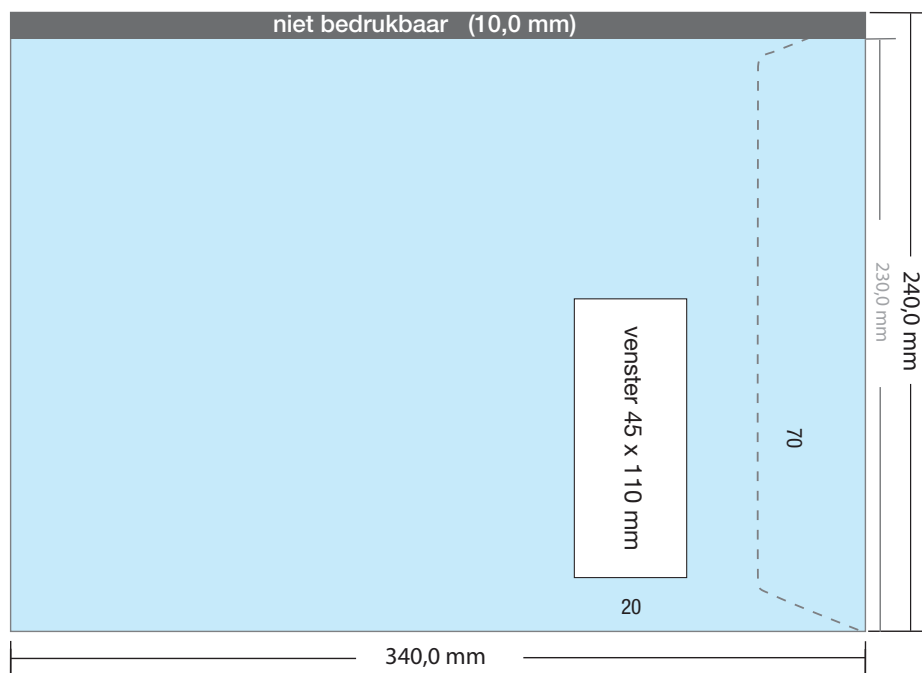

Enveloppen

EC4 met venster rechts (klep korte zijde) 120 grams

EC4 VR art. nr. 230.3002 240 x 340 mm strip met venster rechts

DRUKOPTIES:

- ✓ 1-zijdig in 1 PMS kleur
- ✓ 1-zijdig in 2 PMS kleuren
- ✓ 1-zijdig in 3 PMS kleuren
- ✓ 1-zijdig in 4 PMS kleuren
- ✓ 1-zijdig full-color

LET OP:

- ✓ Bij vensterenveloppen geen beeld op het venster plaatsen.

- ✓ Bestandsformaat:
  (incl. 2,0 mm afloop)
  344 x 244 mm
- ✓ Eindformaat
  340 x 240 mm

LET OP:

- ✓ Achtergrond kleuren, foto's en tekeningen tot aan de rand van het bestandsformaat laten doorlopen, inclusief afloop.