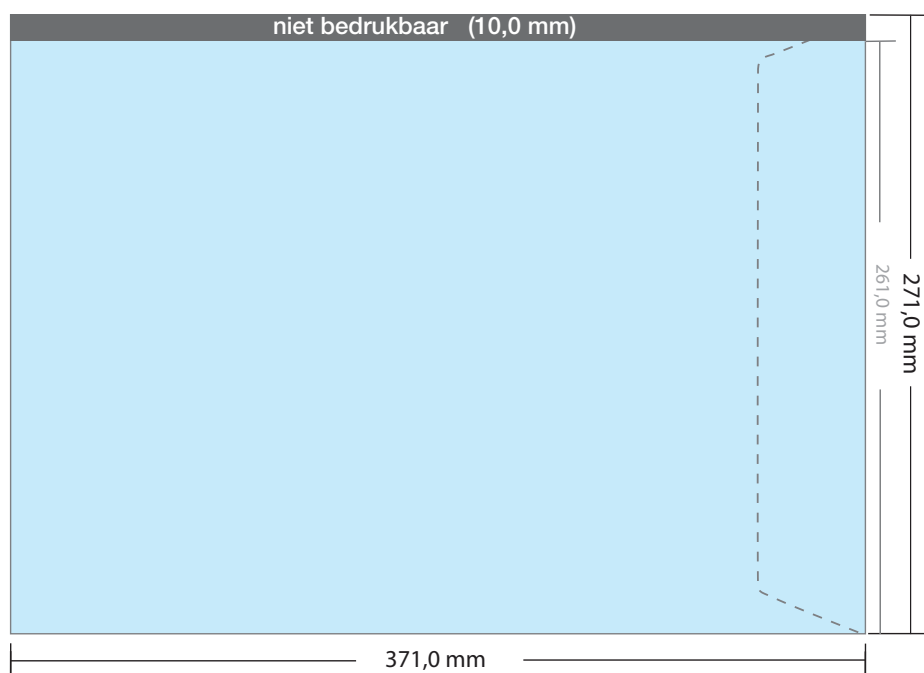

LET OP:

- ✓ Bij vensterenveloppen geen beeld op het venster plaatsen.

- ✓ Bestandsformaat:
(incl. 2,0 mm afloop)
344 x 244 mm
- ✓ Eindformaat
340 x 240 mm

LET OP:

- ✓ Achtergrond kleuren, foto's en tekeningen tot aan de rand van het bestandsformaat laten doorlopen, inclusief afloop.

Enveloppen

EB4 zonder venster (klep korte zijde) 120 grams

EB4 ZV	art. nr. 257.0002	262 x 371 mm	strip	zonder venster
EB4 ZV	art. nr. 257.0001	262 x 371 mm	gom	zonder venster

DRUKOPTIES:

- ✓ 1-zijdig in 1 PMS kleur
- ✓ 1-zijdig in 2 PMS kleuren
- ✓ 1-zijdig in 3 PMS kleuren
- ✓ 1-zijdig in 4 PMS kleuren
- ✓ 1-zijdig full-color