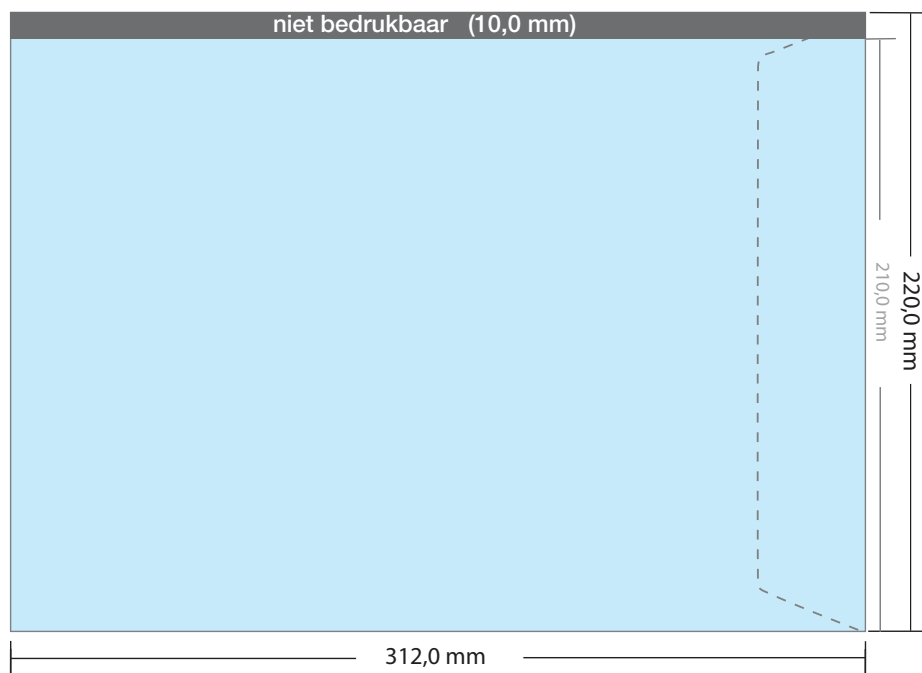

Enveloppen

EA4 zonder venster (klep korte zijde) 120 grams

EA4 ZV	art. nr. 252.0002	220 x 312 mm	strip	zonder venster
EA4 ZV	art. nr. 252.0001	220 x 312 mm	gom	zonder venster

DRUKOPTIES:

- ✓ 1-zijdig in 1 PMS kleur
- ✓ 1-zijdig in 2 PMS kleuren
- ✓ 1-zijdig in 3 PMS kleuren
- ✓ 1-zijdig in 4 PMS kleuren
- ✓ 1-zijdig full-color

LET OP:

- ✓ Bij vensterenveloppen geen beeld op het venster plaatsen.

- ✓ Bestandsformaat:
(incl. 2,0 mm afloop)
316 x 224 mm
- ✓ Eindformaat
312 x 220 mm

LET OP:

- ✓ Achtergrond kleuren,
foto's en tekeningen tot
aan de rand van het
bestandsformaat laten
doorlopen, inclusief afloop.

Enveloppen

EA4 met venster links (klep korte zijde) 120 grams

EA4 VL50	art. nr. 229.0202	220 x 312 mm	strip	met venster links
EA4 VL50	art. nr. 229.0201	220 x 312 mm	gom	met venster links

DRUKOPTIES:

- ✓ 1-zijdig in 1 PMS kleur
- ✓ 1-zijdig in 2 PMS kleuren
- ✓ 1-zijdig in 3 PMS kleuren
- ✓ 1-zijdig in 4 PMS kleuren
- ✓ 1-zijdig full-color