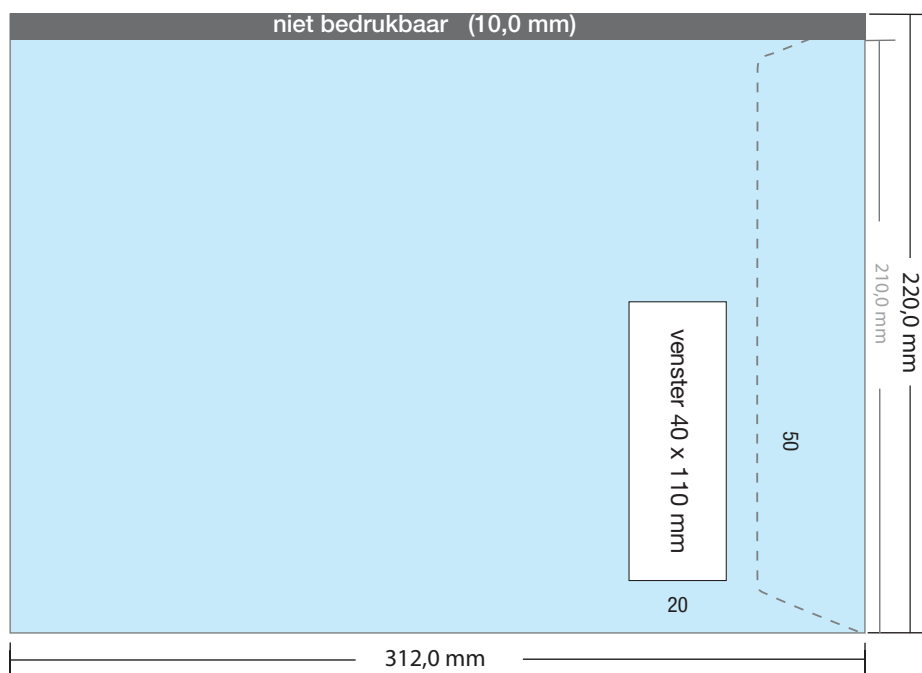

LET OP:

- ✓ Bij vensterenveloppen geen beeld op het venster plaatsen.

- ✓ Bestandsformaat:
(incl. 2,0 mm afloop)
316 x 224 mm
- ✓ Eindformaat
312 x 220 mm

LET OP:

- ✓ Achtergrond kleuren,
foto's en tekeningen tot
aan de rand van het
bestandsformaat laten
doorlopen, inclusief afloop.

Enveloppen

EA4 met venster links (klep korte zijde) 120 grams

EA4 VL50	art. nr. 229.0202	220 x 312 mm	strip	met venster links
EA4 VL50	art. nr. 229.0201	220 x 312 mm	gom	met venster links

DRUKOPTIES:

- ✓ 1-zijdig in 1 PMS kleur
- ✓ 1-zijdig in 2 PMS kleuren
- ✓ 1-zijdig in 3 PMS kleuren
- ✓ 1-zijdig in 4 PMS kleuren
- ✓ 1-zijdig full-color

Enveloppen

EA4 met venster rechts (klep korte zijde) 120 grams

EA4 VR50	art. nr. 229.0002	220 x 312 mm	strip	met venster rechts
EA4 VR50	art. nr. 229.0001	220 x 312 mm	gom	met venster rechts

DRUKOPTIES:

- ✓ 1-zijdig in 1 PMS kleur
- ✓ 1-zijdig in 2 PMS kleuren
- ✓ 1-zijdig in 3 PMS kleuren
- ✓ 1-zijdig in 4 PMS kleuren
- ✓ 1-zijdig full-color