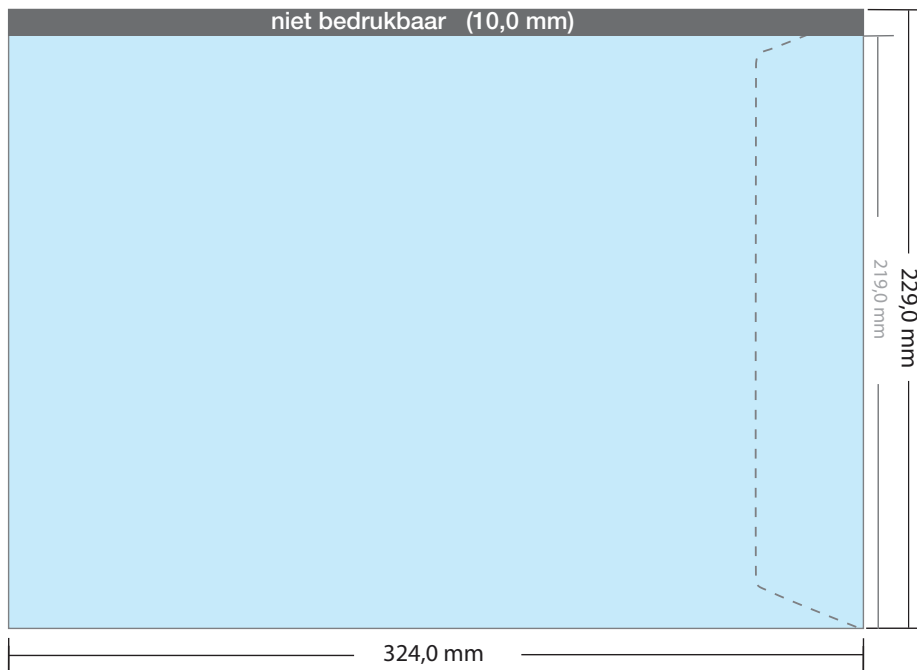

Enveloppen

C4 zonder venster (klep korte zijde) 120 grams

C4 ZV	art. nr. 253.0002	229 x 324 mm	strip	zonder venster
C4 ZV	art. nr. 253.0001	229 x 324 mm	gom	zonder venster

DRUKOPTIES:

- ✓ 1-zijdig in 1 PMS kleur
- ✓ 1-zijdig in 2 PMS kleuren
- ✓ 1-zijdig in 3 PMS kleuren
- ✓ 1-zijdig in 4 PMS kleuren
- ✓ 1-zijdig full-color

LET OP:

- ✓ Bij vensterenveloppen geen beeld op het venster plaatsen.

- ✓ Bestandsformaat:
  (incl. 2,0 mm afloop)
  328 x 233 mm
- ✓ Eindformaat
  324 x 229 mm

LET OP:

- ✓ Achtergrond kleuren,
  foto's en tekeningen tot
  aan de rand van het
  bestandsformaat laten
  doorlopen, inclusief afloop.