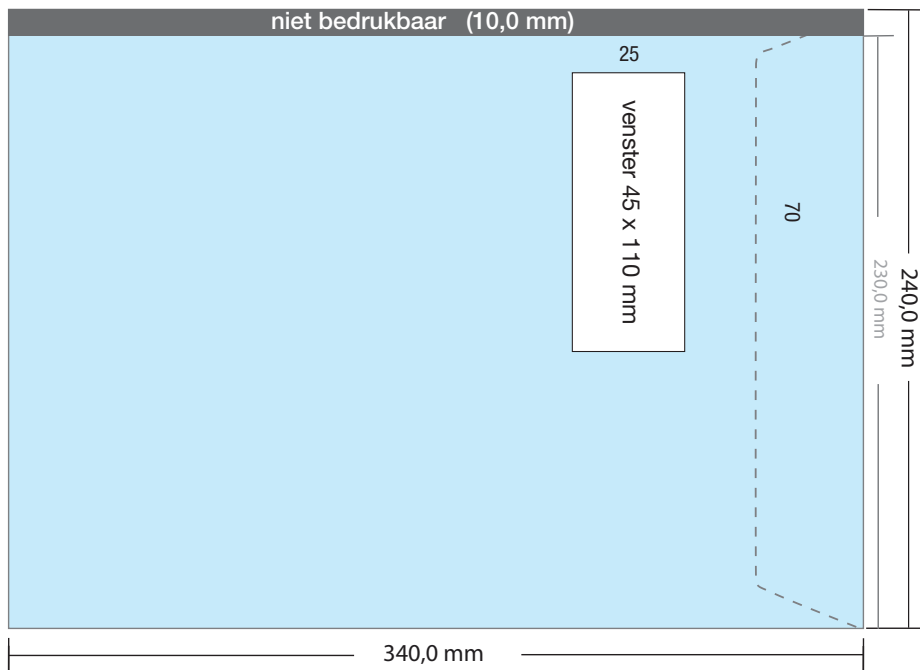

LET OP:

- ✓ Bij vensterenveloppen geen beeld op het venster plaatsen.

- ✓ Bestandsformaat:
(incl. 2,0 mm afloop)
344 x 244 mm
- ✓ Eindformaat
340 x 240 mm

LET OP:

- ✓ Achtergrond kleuren,
foto's en tekeningen tot
aan de rand van het
bestandsformaat laten
doorlopen, inclusief afloop.

Enveloppen

EC4 met venster links (klep korte zijde) 120 grams

EC4 VL art. nr. 230.1002 240 x 340 mm strip met venster links

DRUKOPTIES:

- ✓ 1-zijdig in 1 PMS kleur
- ✓ 1-zijdig in 2 PMS kleuren
- ✓ 1-zijdig in 3 PMS kleuren
- ✓ 1-zijdig in 4 PMS kleuren
- ✓ 1-zijdig full-color