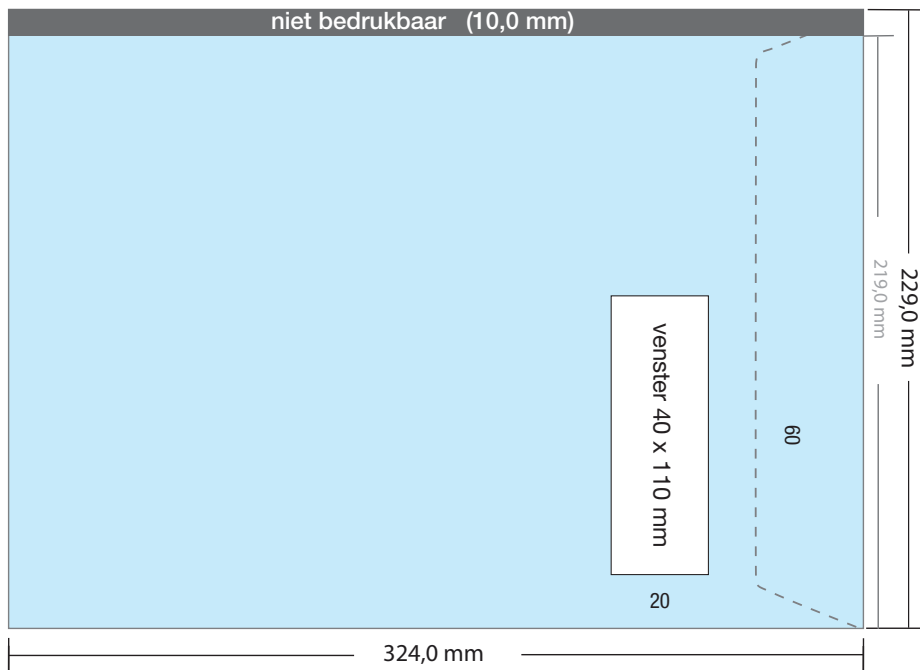

Enveloppen

C4 met venster rechts (klep korte zijde) 120 grams

C4 VR60	art. nr. 230.0002	229 x 324 mm	strip	met venster rechts
C4 VR60	art. nr. 230.0001	229 x 324 mm	gom	met venster rechts

DRUKOPTIES:

- ✓ 1-zijdig in 1 PMS kleur
- ✓ 1-zijdig in 2 PMS kleuren
- ✓ 1-zijdig in 3 PMS kleuren
- ✓ 1-zijdig in 4 PMS kleuren
- ✓ 1-zijdig full-color

LET OP:

- ✓ Bij vensterenveloppen geen beeld op het venster plaatsen.

- ✓ Bestandsformaat:
  (incl. 2,0 mm afloop)
  328 x 233 mm
- ✓ Eindformaat
  324 x 229 mm

LET OP:

- ✓ Achtergrond kleuren, foto's en tekeningen tot aan de rand van het bestandsformaat laten doorlopen, inclusief afloop.