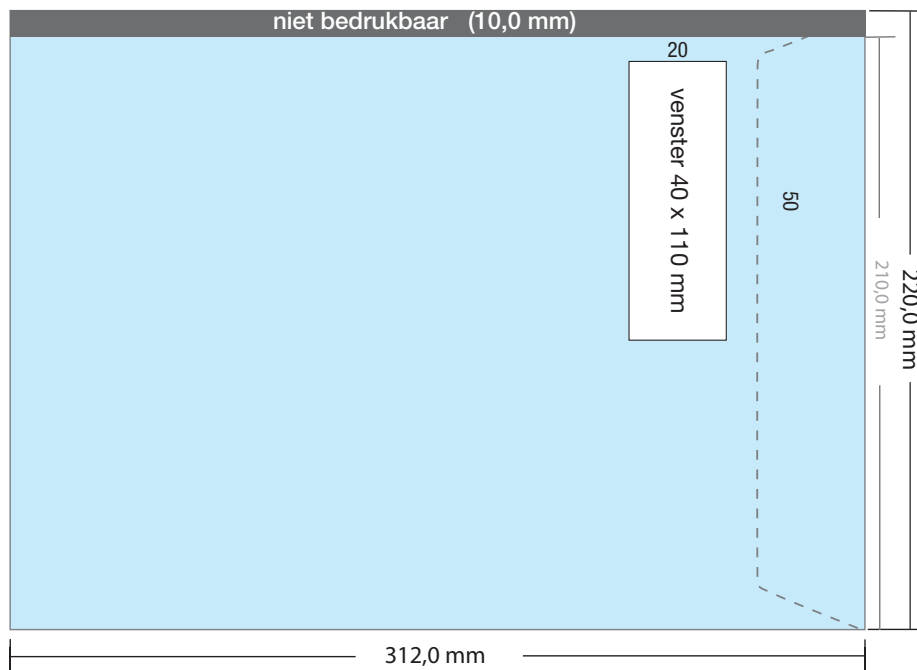

Enveloppen

EA4 zonder venster (klep korte zijde) 120 grams

EA4 ZV	art. nr. 252.0002	220 x 312 mm	strip	zonder venster
EA4 ZV	art. nr. 252.0001	220 x 312 mm	gom	zonder venster

DRUKOPTIES:

- ✓ 1-zijdig in 1 PMS kleur
- ✓ 1-zijdig in 2 PMS kleuren
- ✓ 1-zijdig in 3 PMS kleuren
- ✓ 1-zijdig in 4 PMS kleuren
- ✓ 1-zijdig full-color

LET OP:

- ✓ Bij vensterenveloppen geen beeld op het venster plaatsen.

- ✓ Bestandsformaat:
(incl. 2,0 mm afloop)
316 x 224 mm
- ✓ Eindformaat
312 x 220 mm

LET OP:

- ✓ Achtergrond kleuren,
foto's en tekeningen tot
aan de rand van het
bestandsformaat laten
doorlopen, inclusief afloop.

Enveloppen

EA4 met venster links (klep korte zijde) 120 grams

EA4 VL50	art. nr. 229.0202	220 x 312 mm	strip	met venster links
EA4 VL50	art. nr. 229.0201	220 x 312 mm	gom	met venster links

DRUKOPTIES:

- ✓ 1-zijdig in 1 PMS kleur
- ✓ 1-zijdig in 2 PMS kleuren
- ✓ 1-zijdig in 3 PMS kleuren
- ✓ 1-zijdig in 4 PMS kleuren
- ✓ 1-zijdig full-color