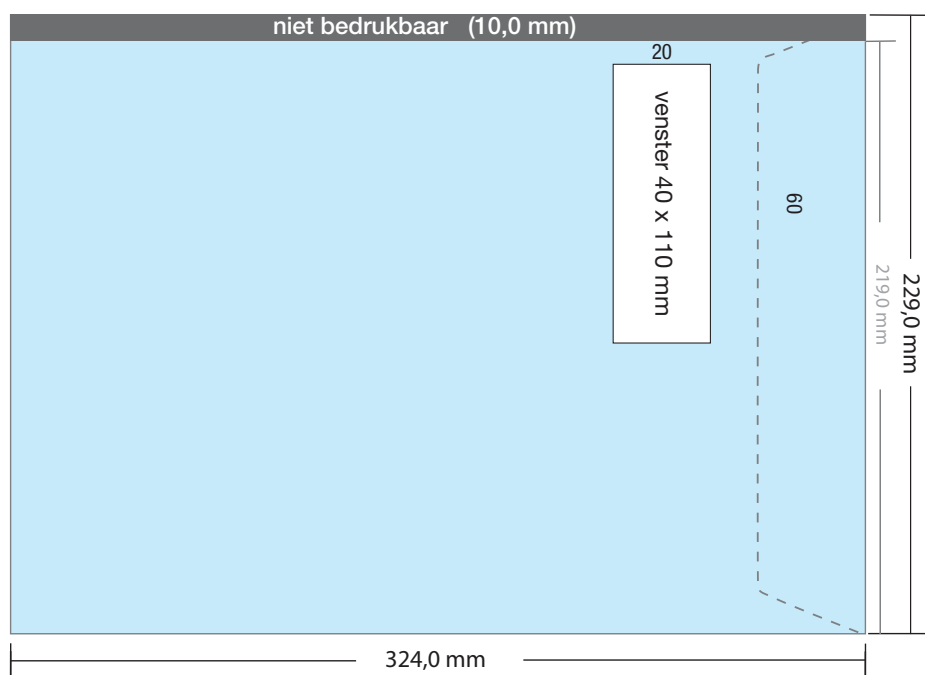

Enveloppen

C4 met venster links (klep korte zijde) 120 grams

C4 VL60	art. nr. 230.0202	229 x 324 mm	strip	met venster links
C4 VL60	art. nr. 230.0201	229 x 324 mm	gom	met venster links

DRUKOPTIES:

- ✓ 1-zijdig in 1 PMS kleur
- ✓ 1-zijdig in 2 PMS kleuren
- ✓ 1-zijdig in 3 PMS kleuren
- ✓ 1-zijdig in 4 PMS kleuren
- ✓ 1-zijdig full-color

LET OP:

- ✓ Bij vensterenveloppen geen beeld op het venster plaatsen.

- ✓ Bestandsformaat:
  (incl. 2,0 mm afloop)
  328 x 233 mm
- ✓ Eindformaat
  324 x 229 mm

LET OP:

- ✓ Achtergrond kleuren,
  foto's en tekeningen tot
  aan de rand van het
  bestandsformaat laten
  doorlopen, inclusief afloop.