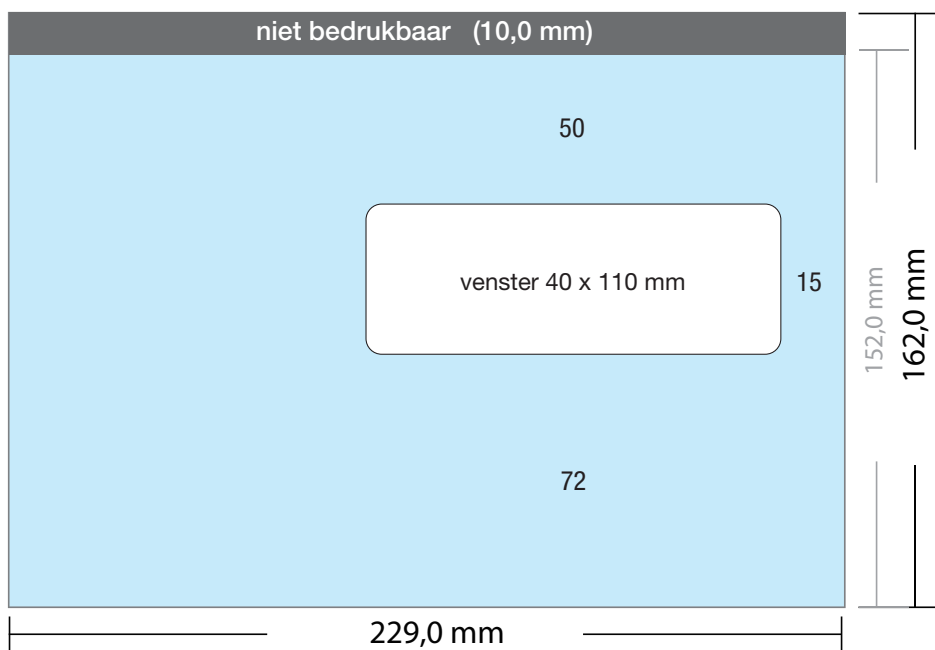

Enveloppen

C5 met venster rechts 80 grams

C5 VR	art. nr. 228.0103	162 x 229 mm	strip	met venster ronde hoeken
C5 VR	art. nr. 228.0101	162 x 229 mm	gom	met venster ronde hoeken
C5 VR	art. nr. 228.0113	162 x 229 mm	strip	met venster rechte hoeken
C5 VR	art. nr. 228.0111	162 x 229 mm	gom	met venster rechte hoeken

DRUKOPTIES:

- ✓ 1-zijdig in 1 PMS kleur
- ✓ 1-zijdig in 2 PMS kleuren
- ✓ 1-zijdig in 3 PMS kleuren
- ✓ 1-zijdig in 4 PMS kleuren
- ✓ 1-zijdig full-color

LET OP:

- ✓ Bij vensterenveloppen geen beeld op het venster plaatsen.

- ✓ Bestandsformaat:
  (incl. 2,0 mm afloop)
  233 x 166 mm
- ✓ Eindformaat
  229 x 162 mm

LET OP:

- ✓ Achtergrond kleuren,
  foto's en tekeningen tot
  aan de rand van het
  bestandsformaat laten
  doorlopen, inclusief afloop.