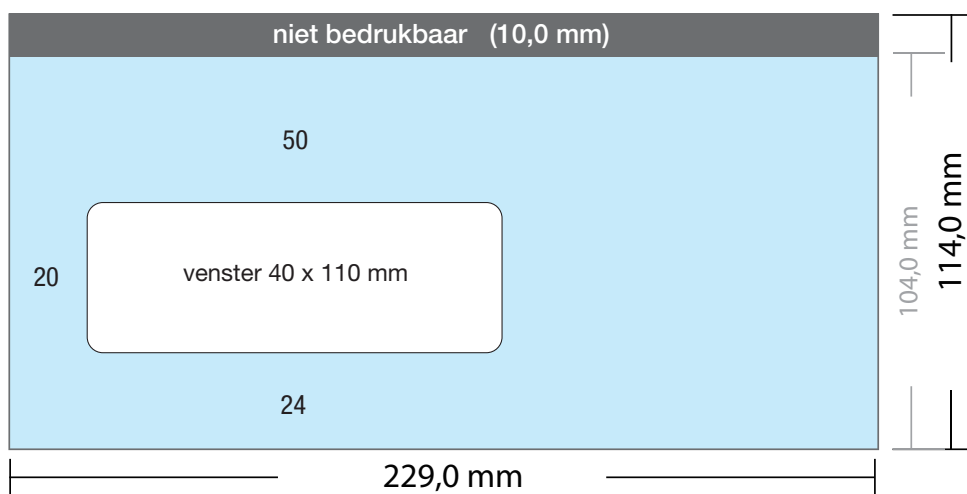

LET OP:

- ✓ Bij vensterenveloppen geen beeld op het venster plaatsen.

- ✓ Bestandsformaat:
(incl. 2,0 mm afloop)
233 x 118 mm

- ✓ Eindformaat
229 x 114 mm

LET OP:

- ✓ Achtergrond kleuren,
foto's en tekeningen tot
aan de rand van het
bestandsformaat laten
doorlopen, inclusief afloop.

Enveloppen

C5/6 met venster links 80 grams

✓ Bestandsformaat:
(incl. 2,0 mm afloop)
233 x 118 mm

✓ Eindformaat
229 x 114 mm

C 5/6 VL art. nr. 226.0501 114 x 229 mm gom met venster ronde hoeken

DRUKOPTIES:

- ✓ 1-zijdig in 1 PMS kleur
- ✓ 1-zijdig in 2 PMS kleuren
- ✓ 1-zijdig in 3 PMS kleuren
- ✓ 1-zijdig in 4 PMS kleuren
- ✓ 1-zijdig full-color