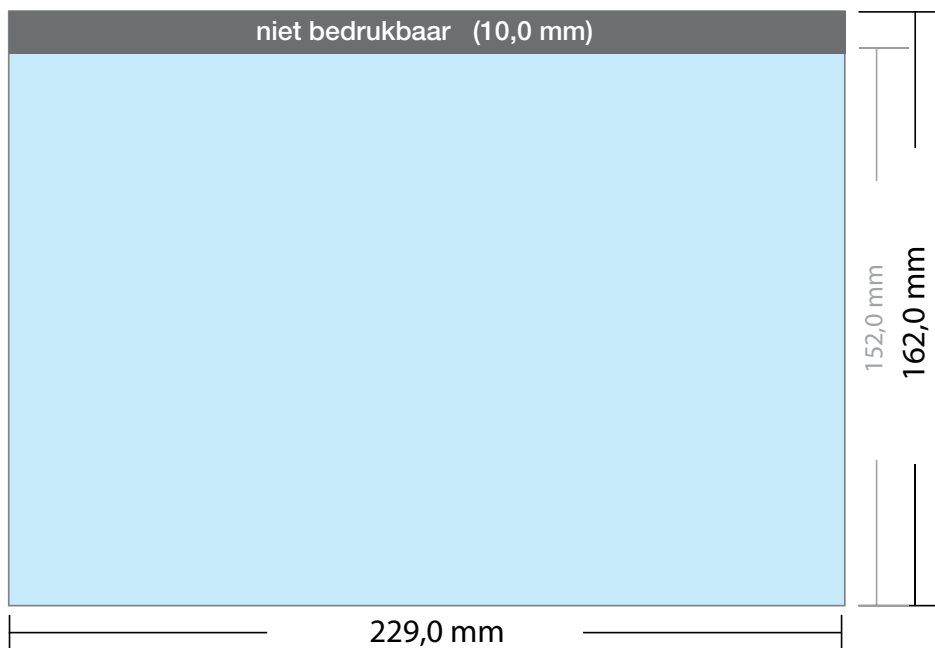

Enveloppen

C5 zonder venster 80 grams

C5 ZV	art. nr. 219.0004	162 x 229 mm	strip	zonder venster
C5 ZV	art. nr. 19.0001	162 x 229 mm	gom	zonder venster

DRUKOPTIES:

- ✓ 1-zijdig in 1 PMS kleur
- ✓ 1-zijdig in 2 PMS kleuren
- ✓ 1-zijdig in 3 PMS kleuren
- ✓ 1-zijdig in 4 PMS kleuren
- ✓ 1-zijdig full-color

LET OP:

- ✓ Bij venstervenveloppen geen beeld op het venster plaatsen.

- ✓ Bestandsformaat:
  (incl. 2,0 mm afloop)
  233 x 166 mm
- ✓ Eindformaat
  229 x 162 mm

LET OP:

- ✓ Achtergrond kleuren,
  foto's en tekeningen tot
  aan de rand van het
  bestandsformaat laten
  doorlopen, inclusief afloop.