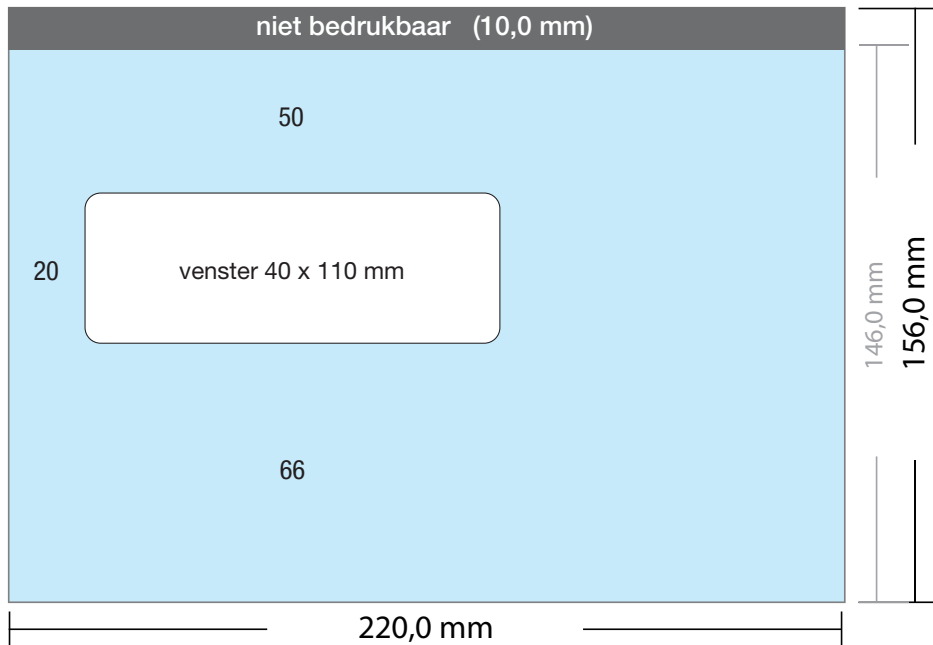

Enveloppen

EA5 met venster links 80 grams

EA5 VL	art. nr. 227.0304	156 x 220 mm	strip	met venster ronde hoeken
EA5 VL	art. nr. 227.0301	156 x 220 mm	gom	met venster ronde hoeken
EA5 VL	art. nr. 227.0314	156 x 220 mm	strip	met venster rechte hoeken
EA5 VL	art. nr. 227.0311	156 x 220 mm	gom	met venster rechte hoeken

DRUKOPTIES:

- ✓ 1-zijdig in 1 PMS kleur
- ✓ 1-zijdig in 2 PMS kleuren
- ✓ 1-zijdig in 3 PMS kleuren
- ✓ 1-zijdig in 4 PMS kleuren
- ✓ 1-zijdig full-color

LET OP:

- ✓ Bij vensterenveloppen geen beeld op het venster plaatsen.

- ✓ Bestandsformaat:
  (incl. 2,0 mm afloop)
  224 x 160 mm
- ✓ Eindformaat
  220 x 156 mm

LET OP:

- ✓ Achtergrond kleuren,
  foto's en tekeningen tot
  aan de rand van het
  bestandsformaat laten
  doorlopen, inclusief afloop.