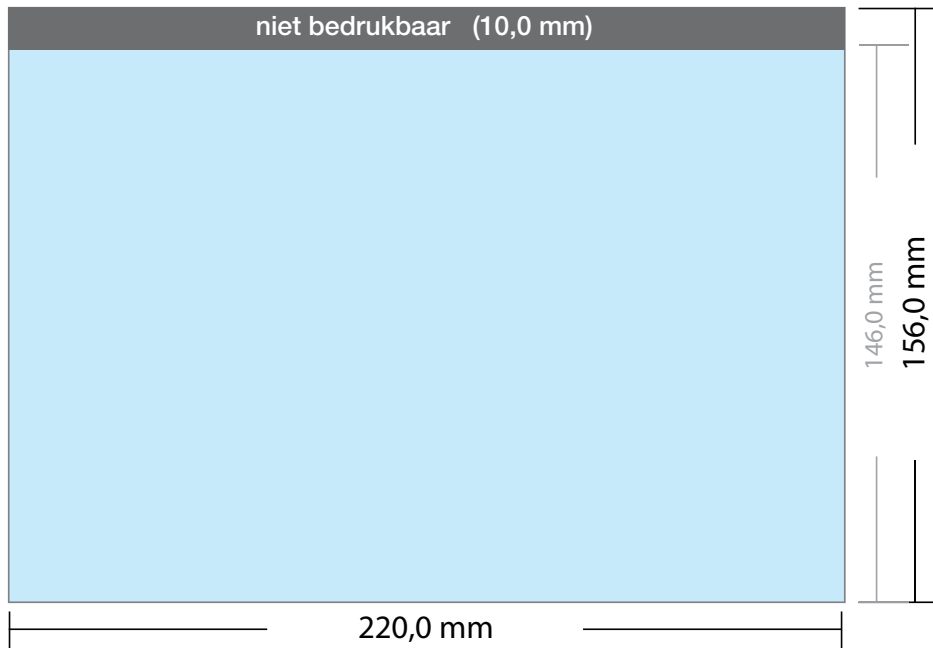

EA5 zonder venster 80 grams

EA5 ZV	art. nr. 218.0004	156 x 220 mm	strip	zonder venster
EA5 ZV	art. nr. 218.0001	156 x 220 mm	gom	zonder venster

DRUKOPTIES:

- ✓ 1-zijdig in 1 PMS kleur
- ✓ 1-zijdig in 2 PMS kleuren
- ✓ 1-zijdig in 3 PMS kleuren
- ✓ 1-zijdig in 4 PMS kleuren
- ✓ 1-zijdig full-color