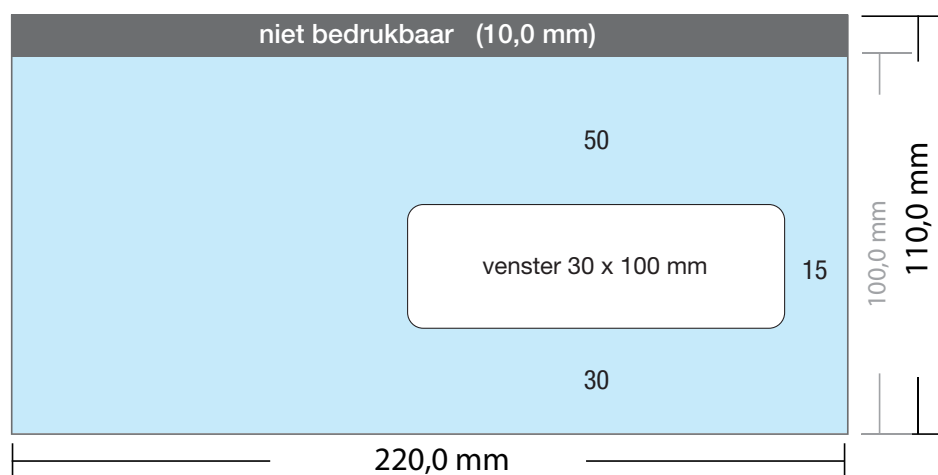

Enveloppen

EA5/6 met venster rechts 80 grams

EA5/6 KVR35 art. nr. 224.0502 110 x 220 mm strip met venster ronde hoeken

DRUKOPTIES:

- ✓ 1-zijdig in 1 PMS kleur
- ✓ 1-zijdig in 2 PMS kleuren
- ✓ 1-zijdig in 3 PMS kleuren
- ✓ 1-zijdig in 4 PMS kleuren
- ✓ 1-zijdig full-color

LET OP:

- ✓ Bij vensterenveloppen geen beeld op het venster plaatsen.

- ✓ Bestandsformaat:
  (incl. 2,0 mm afloop)
  224 x 114 mm
- ✓ Eindformaat
  220 x 110 mm

LET OP:

- ✓ Achtergrond kleuren,
  foto's en tekeningen tot
  aan de rand van het
  bestandsformaat laten
  doorlopen, inclusief afloop.