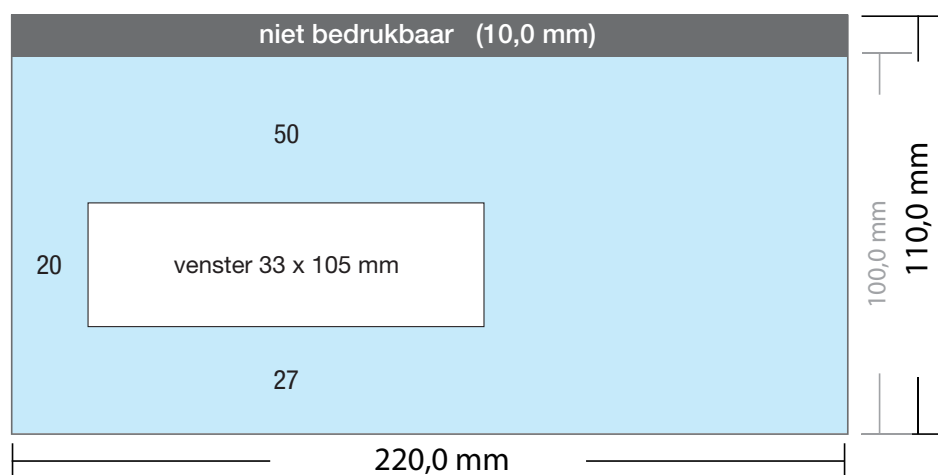

Enveloppen

EA5/6 met venster links 80 grams

- ✓ Bestandsformaat:
(incl. 2,0 mm afloop)
224 x 114 mm
- ✓ Eindformaat
220 x 110 mm

EA5/6 VL art. nr. 224.0704 110 x 220 mm strip met venster ronde hoeken

DRUKOPTIES:

- ✓ 1-zijdig in 1 PMS kleur
- ✓ 1-zijdig in 2 PMS kleuren
- ✓ 1-zijdig in 3 PMS kleuren
- ✓ 1-zijdig in 4 PMS kleuren
- ✓ 1-zijdig full-color

LET OP:

- ✓ Bij vensterenveloppen geen beeld op het venster plaatsen.

LET OP:

- ✓ Achtergrond kleuren, foto's en tekeningen tot aan de rand van het bestandsformaat laten doorlopen, inclusief afloop.

Enveloppen

EA5/6 met venster links 80 grams

- ✓ Bestandsformaat:
(incl. 2,0 mm afloop)
224 x 114 mm
- ✓ Eindformaat
220 x 110 mm