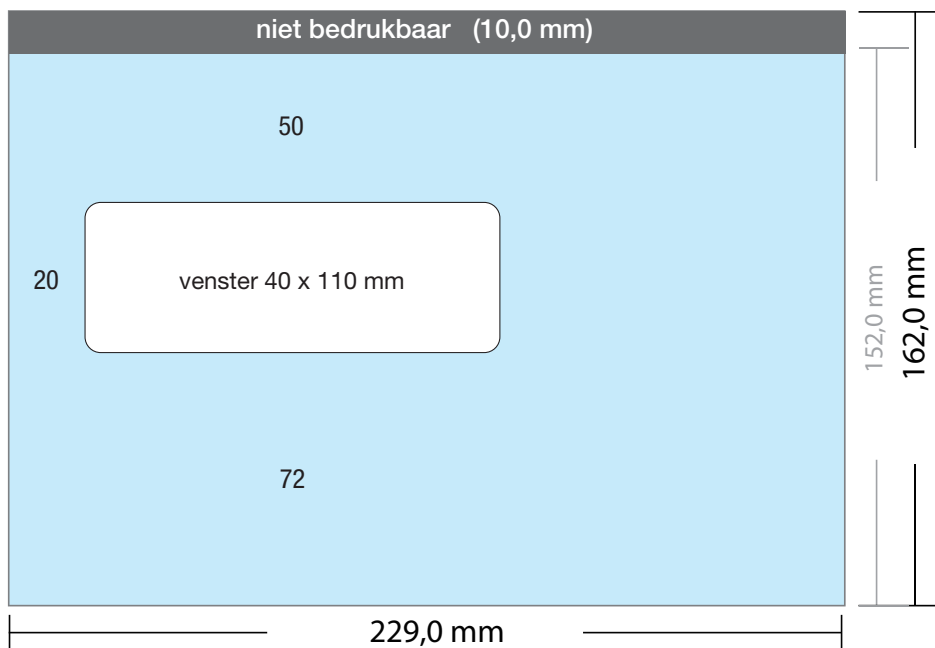

Enveloppen

C5 zonder venster 80 grams

C5 ZV	art. nr. 219.0004	162 x 229 mm	strip	zonder venster
C5 ZV	art. nr. 19.0001	162 x 229 mm	gom	zonder venster

DRUKOPTIES:

- ✓ 1-zijdig in 1 PMS kleur
- ✓ 1-zijdig in 2 PMS kleuren
- ✓ 1-zijdig in 3 PMS kleuren
- ✓ 1-zijdig in 4 PMS kleuren
- ✓ 1-zijdig full-color

LET OP:

- ✓ Bij venstervenveloppen geen beeld op het venster plaatsen.

- ✓ Bestandsformaat:
(incl. 2,0 mm afloop)
233 x 166 mm
- ✓ Eindformaat
229 x 162 mm

LET OP:

- ✓ Achtergrond kleuren,
foto's en tekeningen tot
aan de rand van het
bestandsformaat laten
doorlopen, inclusief afloop.

Enveloppen

C5 met venster links 80 grams

C5 VL	art. nr. 228.0303	162 x 229 mm	strip	met venster ronde hoeken
C5 VL	art. nr. 228.0301	162 x 229 mm	gom	met venster ronde hoeken
C5 VL	art. nr. 228.0313	162 x 229 mm	strip	met venster rechte hoeken
C5 VL	art. nr. 228.0311	162 x 229 mm	gom	met venster rechte hoeken