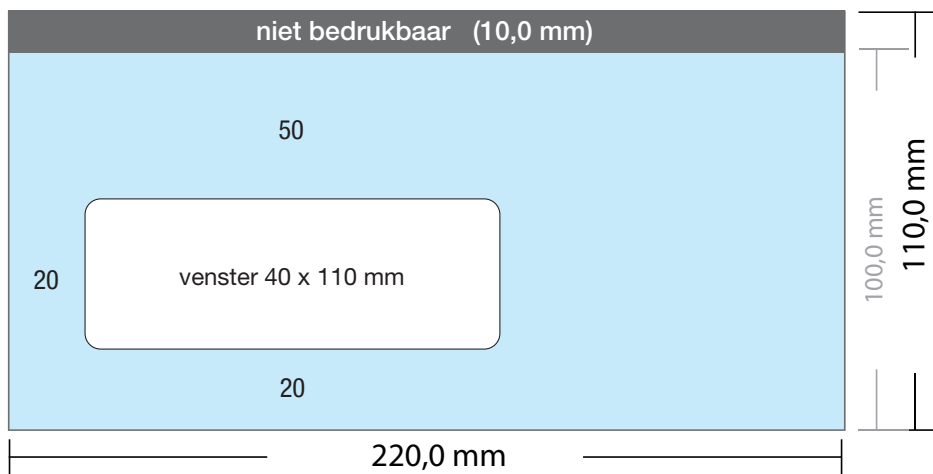

LET OP:

- ✓ Bij vensterenveloppen geen beeld op het venster plaatsen.

- ✓ Bestandsformaat:
(incl. 2,0 mm afloop)
224 x 114 mm

- ✓ Eindformaat
220 x 110 mm

LET OP:

- ✓ Achtergrond kleuren,
foto's en tekeningen tot
aan de rand van het
bestandsformaat laten
doorlopen, inclusief afloop.

Enveloppen

EA5/6 met venster links 80 grams

- ✓ Bestandsformaat:
(incl. 2,0 mm afloop)
224 x 114 mm
- ✓ Eindformaat
220 x 110 mm

EA5/6 VL art. nr. 224.0704 110 x 220 mm strip met venster ronde hoeken

DRUKOPTIES: