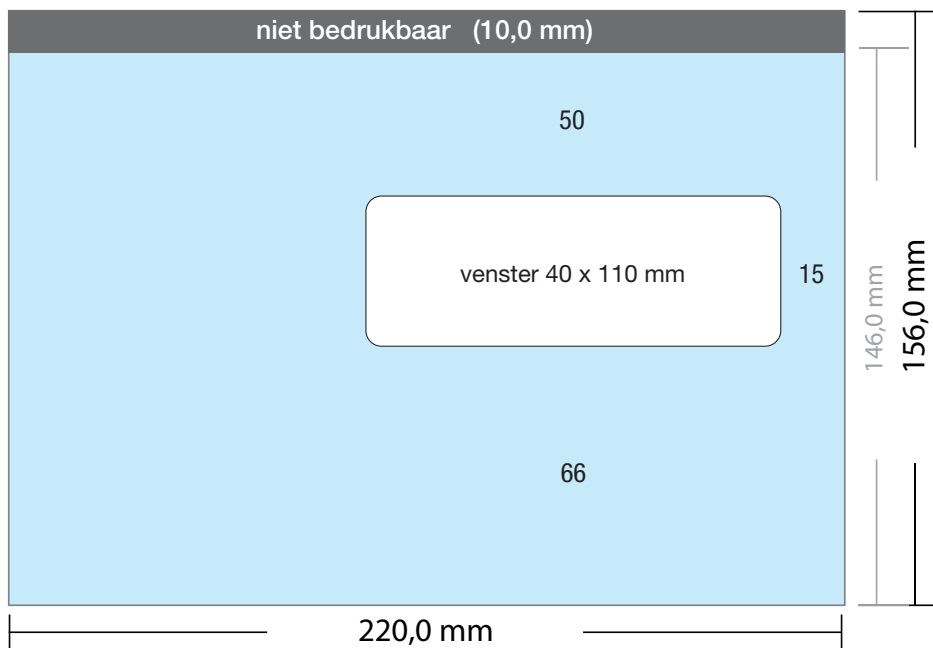

Enveloppen

EA5 met venster rechts 80 grams

EA5 VR	art. nr. 227.0104	156 x 220 mm	strip	met venster ronde hoeken
EA5 VR	art. nr. 227.0101	156 x 220 mm	gom	met venster ronde hoeken
EA5 VR	art. nr. 227.0114	156 x 220 mm	strip	met venster rechte hoeken
EA5 VR	art. nr. 227.0111	156 x 220 mm	gom	met venster rechte hoeken

DRUKOPTIES:

- ✓ 1-zijdig in 1 PMS kleur
- ✓ 1-zijdig in 2 PMS kleuren
- ✓ 1-zijdig in 3 PMS kleuren
- ✓ 1-zijdig in 4 PMS kleuren
- ✓ 1-zijdig full-color

LET OP:

- ✓ Bij vensterenveloppen geen beeld op het venster plaatsen.

- ✓ Bestandsformaat:
  (incl. 2,0 mm afloop)
  224 x 160 mm
- ✓ Eindformaat
  220 x 156 mm

LET OP:

- ✓ Achtergrond kleuren,
  foto's en tekeningen tot
  aan de rand van het
  bestandsformaat laten
  doorlopen, inclusief afloop.