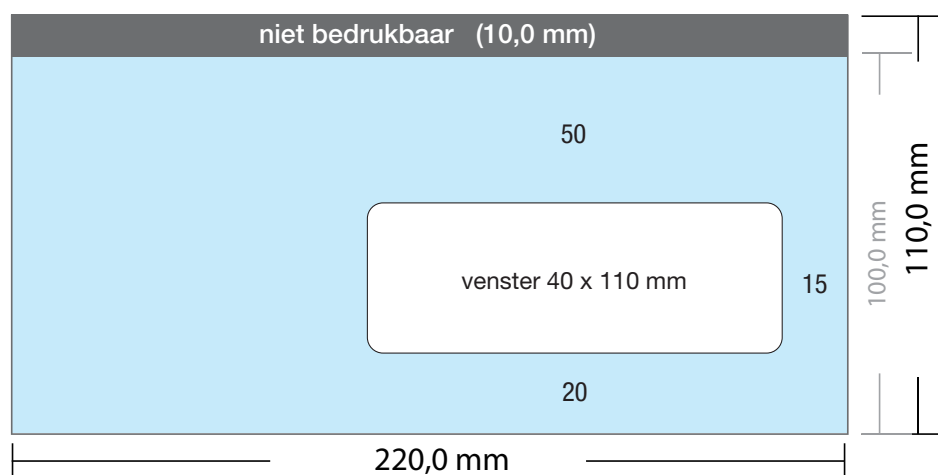

Enveloppen

EA5/6 met venster rechts 80 grams

- ✓ Bestandsformaat:
  (incl. 2,0 mm afloop)
  224 x 114 mm
- ✓ Eindformaat
  220 x 110 mm

EA5/6 VR art. nr. 224.0204 110 x 220 mm strip met venster ronde hoeken

DRUKOPTIES:

- ✓ 1-zijdig in 1 PMS kleur
- ✓ 1-zijdig in 2 PMS kleuren
- ✓ 1-zijdig in 3 PMS kleuren
- ✓ 1-zijdig in 4 PMS kleuren
- ✓ 1-zijdig full-color

LET OP:

- ✓ Bij vensterenveloppen geen beeld op het venster plaatsen.

LET OP:

- ✓ Achtergrond kleuren, foto's en tekeningen tot aan de rand van het bestandsformaat laten doorlopen, inclusief afloop.