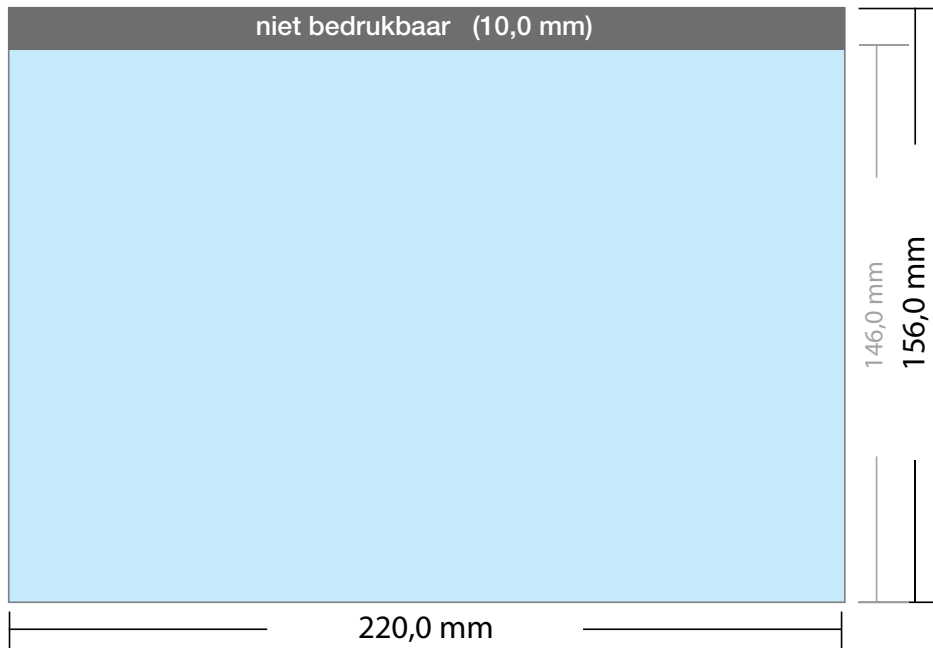

Enveloppen budget

EA5 zonder venster 90 grams

EA5 ZV	art. nr. 118.0005	156 x 220 mm	strip	zonder venster
EA5 ZV	art. nr. 118.0002	156 x 220 mm	gom	zonder venster

DRUKOPTIES:

- ✓ 1-zijdig in 1 PMS kleur
- ✓ 1-zijdig in 2 PMS kleuren
- ✓ 1-zijdig in 3 PMS kleuren
- ✓ 1-zijdig in 4 PMS kleuren
- ✓ 1-zijdig full-color

LET OP:

- ✓ Bij vensterenveloppen geen beeld op het venster plaatsen.

- ✓ Bestandsformaat:
(incl. 2,0 mm afloop)
224 x 160 mm
- ✓ Eindformaat
220 x 156 mm

LET OP:

- ✓ Achtergrond kleuren,
foto's en tekeningen tot
aan de rand van het
bestandsformaat laten
doorlopen, inclusief afloop.

Enveloppen budget

EA5 VL	art. nr. 127.0305	156 x 220 mm	strip	met venster rechte hoeken
EA5 VL	art. nr. 127.0302	156 x 220 mm	gom	met venster rechte hoeken

DRUKOPTIES:

- ✓ 1-zijdig in 1 PMS kleur
- ✓ 1-zijdig in 2 PMS kleuren
- ✓ 1-zijdig in 3 PMS kleuren
- ✓ 1-zijdig in 4 PMS kleuren
- ✓ 1-zijdig full-color

Enveloppen budget

C5 met venster links 90 grams

C5 VL	art. nr. 128.0304	162 x 229 mm	strip	met venster rechte hoeken
C5 VL	art. nr. 128.0302	162 x 229 mm	gom	met venster rechte hoeken

DRUKOPTIES:

- ✓ 1-zijdig in 1 PMS kleur
- ✓ 1-zijdig in 2 PMS kleuren
- ✓ 1-zijdig in 3 PMS kleuren
- ✓ 1-zijdig in 4 PMS kleuren
- ✓ 1-zijdig full-color