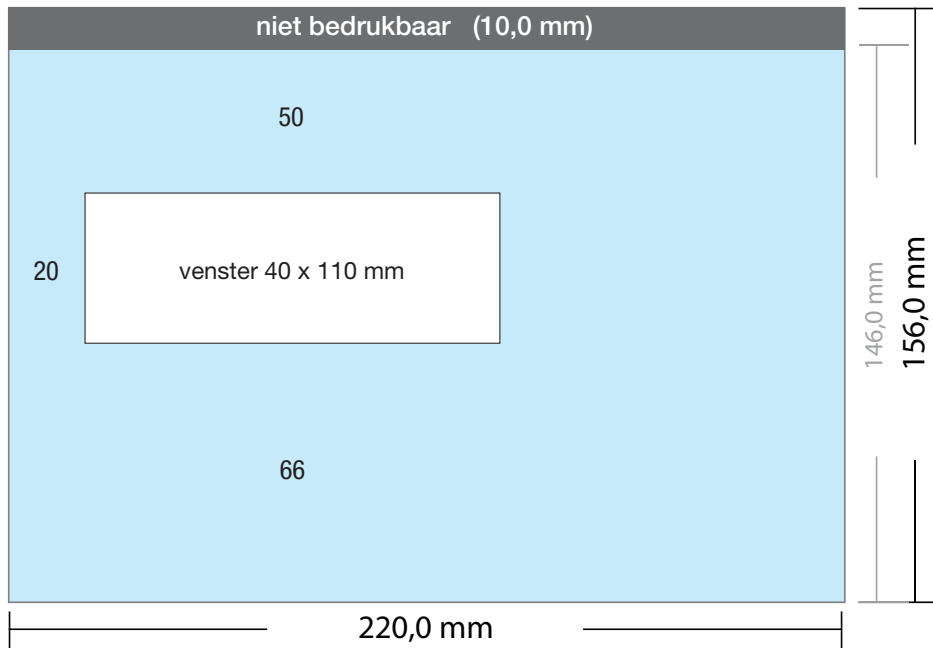

LET OP:

- ✓ Bij vensterenveloppen geen beeld op het venster plaatsen.

- ✓ Bestandsformaat:
(incl. 2,0 mm afloop)
224 x 160 mm
- ✓ Eindformaat
220 x 156 mm

LET OP:

- ✓ Achtergrond kleuren,
foto's en tekeningen tot
aan de rand van het
bestandsformaat laten
doorlopen, inclusief afloop.

Enveloppen budget

EA5 VL	art. nr. 127.0305	156 x 220 mm	strip	met venster rechte hoeken
EA5 VL	art. nr. 127.0302	156 x 220 mm	gom	met venster rechte hoeken

DRUKOPTIES:

- ✓ 1-zijdig in 1 PMS kleur
- ✓ 1-zijdig in 2 PMS kleuren
- ✓ 1-zijdig in 3 PMS kleuren
- ✓ 1-zijdig in 4 PMS kleuren
- ✓ 1-zijdig full-color

Enveloppen budget

C5 met venster links 90 grams

C5 VL	art. nr. 128.0304	162 x 229 mm	strip	met venster rechte hoeken
C5 VL	art. nr. 128.0302	162 x 229 mm	gom	met venster rechte hoeken

DRUKOPTIES:

- ✓ 1-zijdig in 1 PMS kleur
- ✓ 1-zijdig in 2 PMS kleuren
- ✓ 1-zijdig in 3 PMS kleuren
- ✓ 1-zijdig in 4 PMS kleuren
- ✓ 1-zijdig full-color

Enveloppen budget

C5 met venster rechts 90 grams

C5 VR	art. nr. 128.0104	162 x 229 mm	strip	met venster rechte hoeken
C5 VR	art. nr. 128.0102	162 x 229 mm	gom	met venster rechte hoeken

DRUKOPTIES:

- ✓ 1-zijdig in 1 PMS kleur
- ✓ 1-zijdig in 2 PMS kleuren
- ✓ 1-zijdig in 3 PMS kleuren
- ✓ 1-zijdig in 4 PMS kleuren
- ✓ 1-zijdig full-color