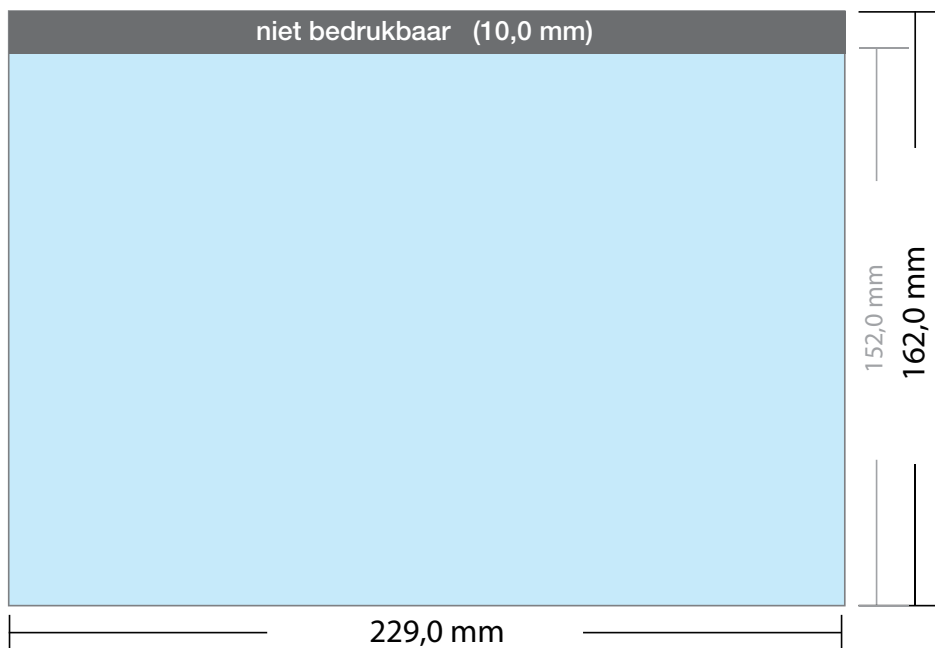

Enveloppen budget

C5 zonder venster 90 grams

C5 ZV	art. nr. 119.0005	162 x 229 mm	strip	zonder venster
C5 ZV	art. nr. 119.0002	162 x 229 mm	gom	zonder venster

DRUKOPTIES:

- ✓ 1-zijdig in 1 PMS kleur
- ✓ 1-zijdig in 2 PMS kleuren
- ✓ 1-zijdig in 3 PMS kleuren
- ✓ 1-zijdig in 4 PMS kleuren
- ✓ 1-zijdig full-color

LET OP:

- ✓ Bij vensterenveloppen geen beeld op het venster plaatsen.

- ✓ Bestandsformaat:
  (incl. 2,0 mm afloop)
  233 x 166 mm
- ✓ Eindformaat
  229 x 162 mm

LET OP:

- ✓ Achtergrond kleuren,
  foto's en tekeningen tot
  aan de rand van het
  bestandsformaat laten
  doorlopen, inclusief afloop.