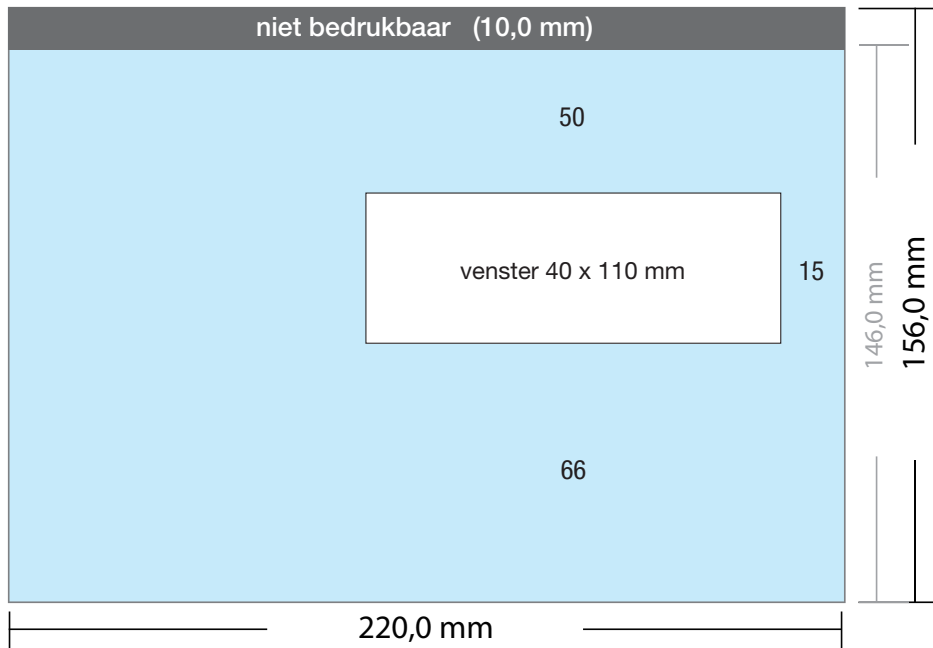

Enveloppen budget

EA5 VL	art. nr. 127.0305	156 x 220 mm	strip	met venster rechte hoeken
EA5 VL	art. nr. 127.0302	156 x 220 mm	gom	met venster rechte hoeken

DRUKOPTIES:

- ✓ 1-zijdig in 1 PMS kleur
- ✓ 1-zijdig in 2 PMS kleuren
- ✓ 1-zijdig in 3 PMS kleuren
- ✓ 1-zijdig in 4 PMS kleuren
- ✓ 1-zijdig full-color

LET OP:

- ✓ Bij vensterenveloppen geen beeld op het venster plaatsen.

- ✓ Bestandsformaat:
(incl. 2,0 mm afloop)
224 x 160 mm
- ✓ Eindformaat
220 x 156 mm

LET OP:

- ✓ Achtergrond kleuren,
foto's en tekeningen tot
aan de rand van het
bestandsformaat laten
doorlopen, inclusief afloop.

Enveloppen budget

EA5 met venster rechts 90 grams

EA5 VR	art. nr. 127.0105	156 x 220 mm	strip	met venster rechte hoeken
EA5 VR	art. nr. 127.0102	156 x 220 mm	gom	met venster rechte hoeken

DRUKOPTIES:

- ✓ 1-zijdig in 1 PMS kleur
- ✓ 1-zijdig in 2 PMS kleuren
- ✓ 1-zijdig in 3 PMS kleuren
- ✓ 1-zijdig in 4 PMS kleuren
- ✓ 1-zijdig full-color