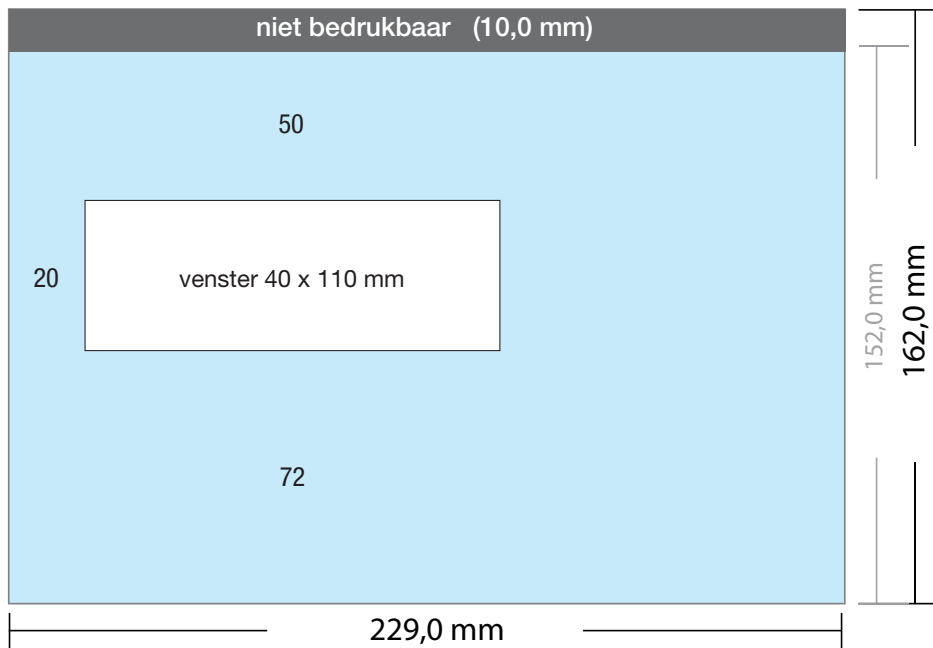

LET OP:

- ✓ Bij vensterenveloppen geen beeld op het venster plaatsen.

- ✓ Bestandsformaat:
(incl. 2,0 mm afloop)
233 x 166 mm
- ✓ Eindformaat
229 x 162 mm

LET OP:

- ✓ Achtergrond kleuren,
foto's en tekeningen tot
aan de rand van het
bestandsformaat laten
doorlopen, inclusief afloop.

Enveloppen budget

C5 met venster links 90 grams

C5 VL	art. nr. 128.0304	162 x 229 mm	strip	met venster rechte hoeken
C5 VL	art. nr. 128.0302	162 x 229 mm	gom	met venster rechte hoeken

DRUKOPTIES:

- ✓ 1-zijdig in 1 PMS kleur
- ✓ 1-zijdig in 2 PMS kleuren
- ✓ 1-zijdig in 3 PMS kleuren
- ✓ 1-zijdig in 4 PMS kleuren
- ✓ 1-zijdig full-color

Enveloppen budget

C5 met venster rechts 90 grams

C5 VR	art. nr. 128.0104	162 x 229 mm	strip	met venster rechte hoeken
C5 VR	art. nr. 128.0102	162 x 229 mm	gom	met venster rechte hoeken

DRUKOPTIES:

- ✓ 1-zijdig in 1 PMS kleur
- ✓ 1-zijdig in 2 PMS kleuren
- ✓ 1-zijdig in 3 PMS kleuren
- ✓ 1-zijdig in 4 PMS kleuren
- ✓ 1-zijdig full-color