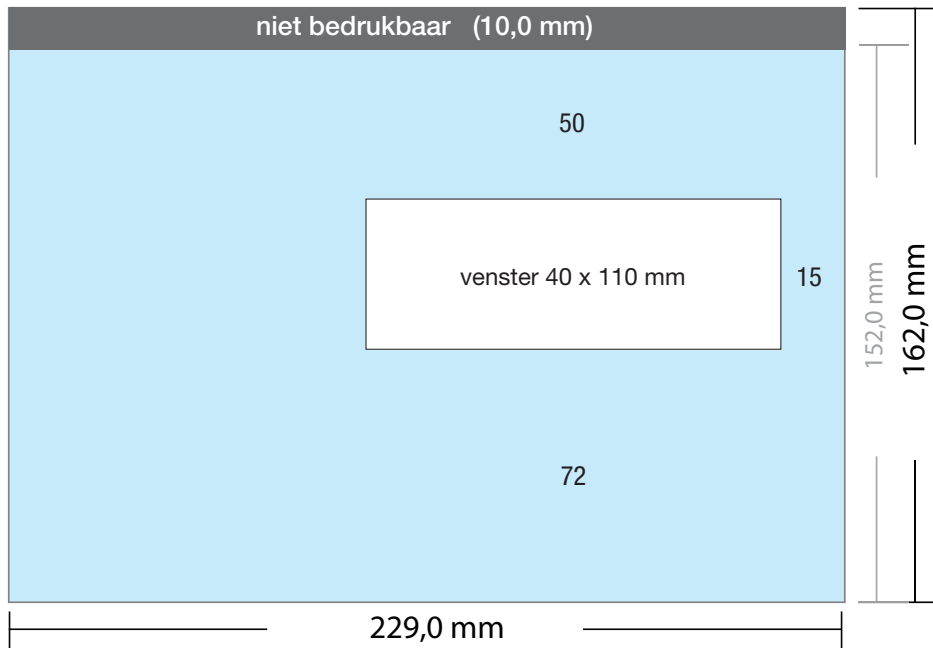

Enveloppen budget

C5 met venster links 90 grams

C5 VL	art. nr. 128.0304	162 x 229 mm	strip	met venster rechte hoeken
C5 VL	art. nr. 128.0302	162 x 229 mm	gom	met venster rechte hoeken

DRUKOPTIES:

- ✓ 1-zijdig in 1 PMS kleur
- ✓ 1-zijdig in 2 PMS kleuren
- ✓ 1-zijdig in 3 PMS kleuren
- ✓ 1-zijdig in 4 PMS kleuren
- ✓ 1-zijdig full-color

LET OP:

- ✓ Bij vensterenveloppen geen beeld op het venster plaatsen.

- ✓ Bestandsformaat:
(incl. 2,0 mm afloop)
233 x 166 mm
- ✓ Eindformaat
229 x 162 mm

LET OP:

- ✓ Achtergrond kleuren,
foto's en tekeningen tot
aan de rand van het
bestandsformaat laten
doorlopen, inclusief afloop.

Enveloppen budget

C5 met venster rechts 90 grams

C5 VR	art. nr. 128.0104	162 x 229 mm	strip	met venster rechte hoeken
C5 VR	art. nr. 128.0102	162 x 229 mm	gom	met venster rechte hoeken

DRUKOPTIES:

- ✓ 1-zijdig in 1 PMS kleur
- ✓ 1-zijdig in 2 PMS kleuren
- ✓ 1-zijdig in 3 PMS kleuren
- ✓ 1-zijdig in 4 PMS kleuren
- ✓ 1-zijdig full-color