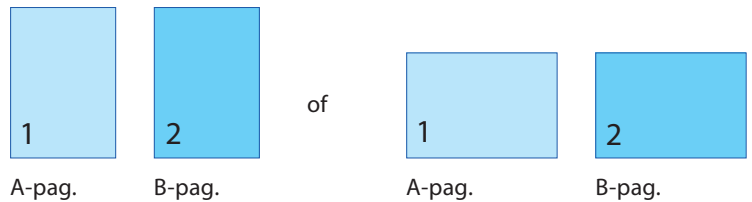

Briefpapier A4 in PMS kleuren

Positionering en stand

A-Pagina

B-Pagina

Leverbaar in

80 grams wit bankpost FSC lasergeschikt Ordannans
90 grams wit bankpost FSC lasergeschikt Ordannans
90 grams Biotop

Bedrukking

1-zijdig in een PMS kleur
1-zijdig in twee PMS kleuren
1-zijdig in drie PMS kleuren
1-zijdig in vier PMS kleuren
2-zijdig in een PMS kleur (gelijke kleur)
2-zijdig in twee PMS kleuren (gelijke kleuren)
2-zijdig in drie PMS kleuren (gelijke kleuren)
2-zijdig in vier PMS kleuren (gelijke kleuren)

Briefpapier A4 in full-colour

Positionering en stand

A-Pagina

Opmaak inkl. afloop: 220 x 307 mm
(inkl. afloop voor schoonsnijden van 5 mm per pagina)
Gekleurde achtergronden alsook afbeeldingen dienen minimaal 2 mm groter dan het eindformaat te zijn.

B-Pagina

Opmaak inkl. afloop: 220 x 307 mm
(inkl. afloop voor schoonsnijden van 5 mm per pagina)
Gekleurde achtergronden alsook afbeeldingen dienen minimaal 2 mm groter dan het eindformaat te zijn.

Eindformaat van het drukwerkproduct: 210 x 297 mm