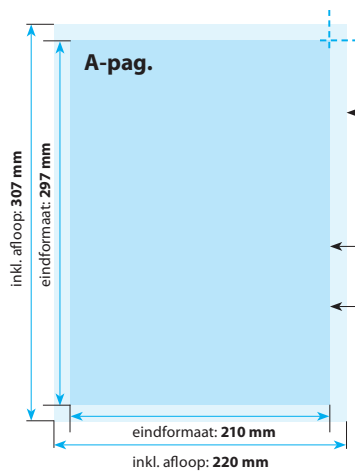

Briefpapier A4 in PMS kleuren

Positionering en stand

A-Pagina

B-Pagina

Leverbaar in

80 grams wit bankpost FSC lasergeschikt Ordannans
90 grams wit bankpost FSC lasergeschikt Ordannans
90 grams Biotop

Bedrukking

Briefpapier A4 in full-colour

Positionering en stand

A-Pagina

Opmaak inkl. afloop: 220 x 307 mm
(inkl. afloop voor schoonsnijden van 5 mm per pagina)
Gekleurde achtergronden alsook afbeeldingen dienen minimaal 2 mm groter dan het eindformaat te zijn.

Eindformaat van het drukwerkproduct: 210 x 297 mm

Veiligheidsafstand:
Belangrijke teksten en beelden dienen ivm de noodzakelijke toleranties voor het snijden ten minste **3 mm** van de rand verwijderd te zijn.

B-Pagina

Opmaak inkl. afloop: 220 x 307 mm
(inkl. afloop voor schoonsnijden van 5 mm per pagina)
Gekleurde achtergronden alsook afbeeldingen dienen minimaal 2 mm groter dan het eindformaat te zijn.

Eindformaat van het drukwerkproduct: 210 x 297 mm