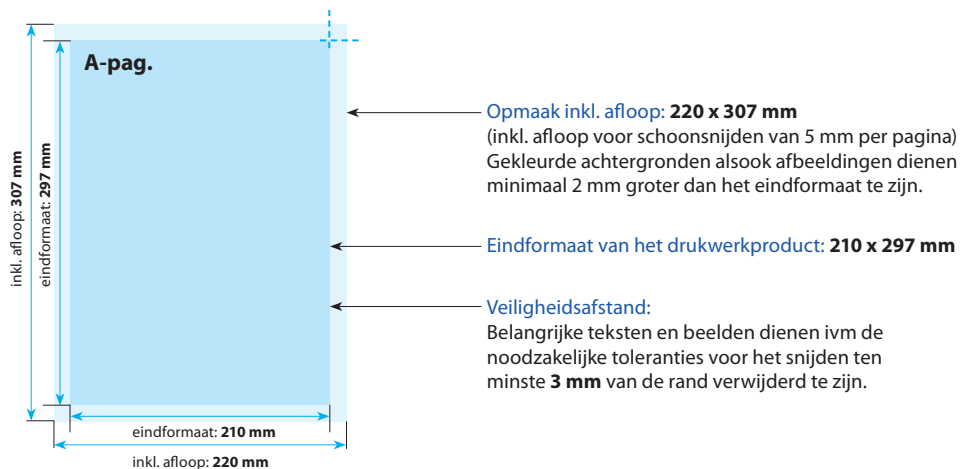

Briefpapier A4 in PMS kleuren

Positionering en stand

A-Pagina

B-Pagina

Leverbaar in

80 grams wit bankpost FSC lasergeschikt Ordannans
90 grams wit bankpost FSC lasergeschikt Ordannans
90 grams Biotop

Bedrukking

Briefpapier A4 in full-colour

Positionering en stand

A-Pagina

Opmaak inkl. afloop: 220 x 307 mm
(inkl. afloop voor schoonsnijden van 5 mm per pagina)
Gekleurde achtergronden alsook afbeeldingen dienen minimaal 2 mm groter dan het eindformaat te zijn.

Eindformaat van het drukwerkproduct: 210 x 297 mm

Veiligheidsafstand:
Belangrijke teksten en beelden dienen ivm de noodzakelijke toleranties voor het snijden ten minste **3 mm** van de rand verwijderd te zijn.

B-Pagina

Opmaak inkl. afloop: 220 x 307 mm
(inkl. afloop voor schoonsnijden van 5 mm per pagina)
Gekleurde achtergronden alsook afbeeldingen dienen minimaal 2 mm groter dan het eindformaat te zijn.

Eindformaat van het drukwerkproduct: 210 x 297 mm