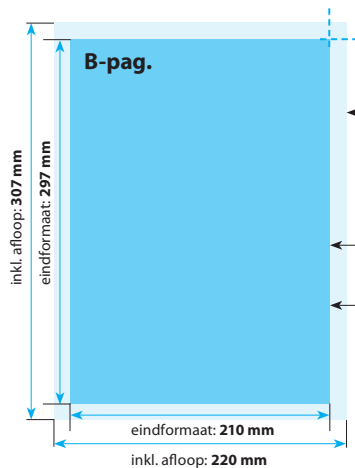

Briefpapier A4 in PMS kleuren

Positionering en stand

A-Pagina

B-Pagina

Leverbaar in

80 grams wit bankpost FSC lasergeschikt Ordannans
90 grams wit bankpost FSC lasergeschikt Ordannans
90 grams Biotop

Bedrukking

Briefpapier A4 in full-colour

Positionering en stand

A-Pagina

Opmaak inkl. afloop: 220 x 307 mm
(inkl. afloop voor schoonsnijden van 5 mm per pagina)
Gekleurde achtergronden alsook afbeeldingen dienen minimaal 2 mm groter dan het eindformaat te zijn.

Eindformaat van het drukwerkproduct: 210 x 297 mm

Veiligheidsafstand:
Belangrijke teksten en beelden dienen ivm de noodzakelijke toleranties voor het snijden ten minste **3 mm** van de rand verwijderd te zijn.

B-Pagina

Opmaak inkl. afloop: 220 x 307 mm
(inkl. afloop voor schoonsnijden van 5 mm per pagina)
Gekleurde achtergronden alsook afbeeldingen dienen minimaal 2 mm groter dan het eindformaat te zijn.

Eindformaat van het drukwerkproduct: 210 x 297 mm