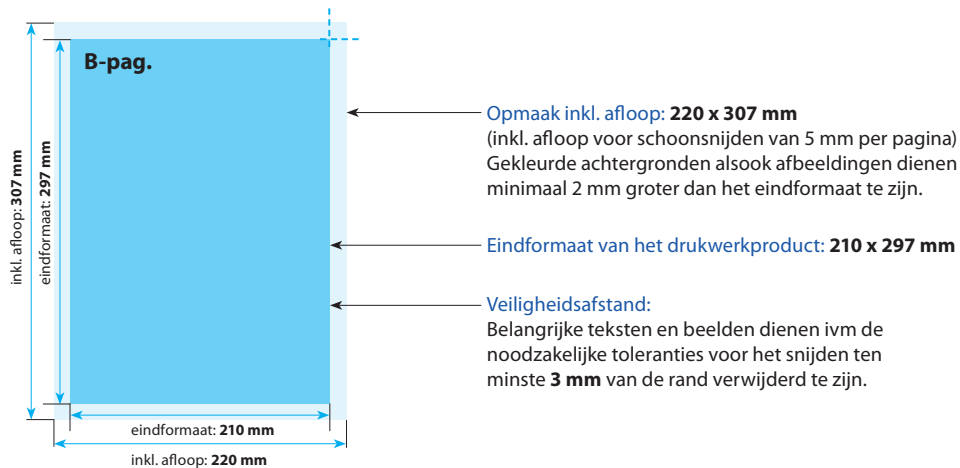

Briefpapier A4 in PMS kleuren

Positionering en stand

A-Pagina

B-Pagina

Leverbaar in

80 grams wit bankpost FSC lasergeschikt Ordannans
90 grams wit bankpost FSC lasergeschikt Ordannans
90 grams Biotop

Bedrukking

Briefpapier A4 in full-colour

Positionering en stand

A-Pagina

Opmaak inkl. afloop: 220 x 307 mm
(inkl. afloop voor schoonsnijden van 5 mm per pagina)
Gekleurde achtergronden alsook afbeeldingen dienen minimaal 2 mm groter dan het eindformaat te zijn.

Eindformaat van het drukwerkproduct: 210 x 297 mm

Veiligheidsafstand:
Belangrijke teksten en beelden dienen ivm de noodzakelijke toleranties voor het snijden ten minste **3 mm** van de rand verwijderd te zijn.

B-Pagina

Opmaak inkl. afloop: 220 x 307 mm
(inkl. afloop voor schoonsnijden van 5 mm per pagina)
Gekleurde achtergronden alsook afbeeldingen dienen minimaal 2 mm groter dan het eindformaat te zijn.

Eindformaat van het drukwerkproduct: 210 x 297 mm