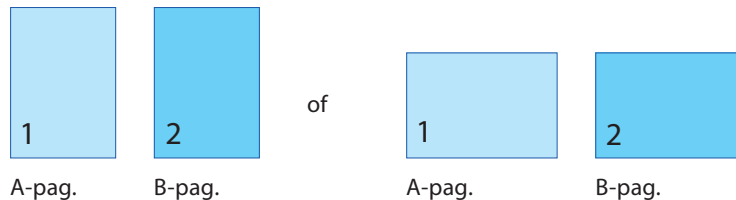

Briefpapier A4 in PMS kleuren

Positionering en stand

A-Pagina

B-Pagina

Leverbaar in

80 grams wit bankpost FSC lasergeschikt Ordannans
90 grams wit bankpost FSC lasergeschikt Ordannans
90 grams Biotop

Bedrukking

1-zijdig in een PMS kleur
1-zijdig in twee PMS kleuren
1-zijdig in drie PMS kleuren
1-zijdig in vier PMS kleuren
2-zijdig in een PMS kleur (gelijke kleur)
2-zijdig in twee PMS kleuren (gelijke kleuren)
2-zijdig in drie PMS kleuren (gelijke kleuren)
2-zijdig in vier PMS kleuren (gelijke kleuren)

Briefpapier A4 in full-colour

Positionering en stand

A-Pagina

Opmaak inkl. afloop: 220 x 307 mm
(inkl. afloop voor schoonsnijden van 5 mm per pagina)
Gekleurde achtergronden alsook afbeeldingen dienen minimaal 2 mm groter dan het eindformaat te zijn.

B-Pagina

Opmaak inkl. afloop: 220 x 307 mm
(inkl. afloop voor schoonsnijden van 5 mm per pagina)
Gekleurde achtergronden alsook afbeeldingen dienen minimaal 2 mm groter dan het eindformaat te zijn.

Eindformaat van het drukwerkproduct: 210 x 297 mm